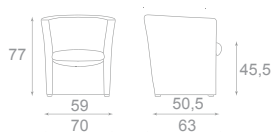

Tarif

FAUTEUIL & CANAPÉ 2 PLACES

Fauteuil

CLUBSOLO+

240 €^{HT}Canapé 2 places
Disponible uniquement en noir

CLUBDUO+

402 €^{HT}