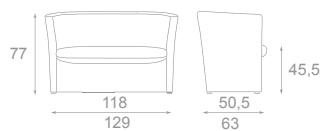

Tarif

FAUTEUIL & CANAPÉ 2 PLACES

Fauteuil

CLUBSOLO+

240 €^{HT}Canapé 2 places
Disponible uniquement en noir

CLUBDUO+

402 €^{HT}