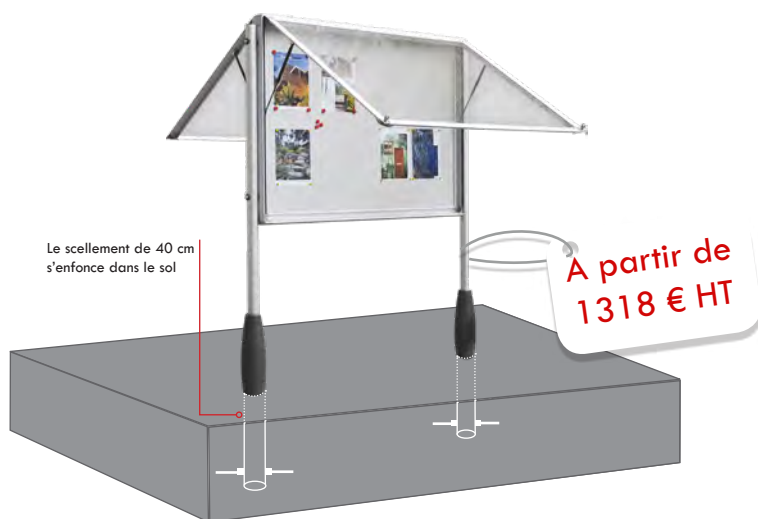

⚠ La fixation murale ou au sol est à effectuer par vos soins.

FRAME-OUT 1 : la vitrine budget

100% ÉTANCHE

A partir de
101 € HT

Épaisseur 33 mm (hors tout), 16 mm utile, 100% étanche, fond métal magnétique, ouvrant alu laqué, façade plexi 3 mm, 2 jeux de clés. Possibilité de serrures différentes ou identiques.

FRAME-OUT 3 : la vitrine grande capacité

JOINT D'ÉTANCHÉITÉ - OPTION ÉCLAIRAGE

Épaisseur totale 44 mm, épaisseur utile 24 mm, fond métal magnétique, profil alu anodisé ou laqué, joint d'étanchéité, porte battante en verre ou levante en plexi selon capacité, serrure. Possibilité de serrures différentes ou identiques.

Capacité feuilles	HxL (hors tout)	PLEXI + CADRE COLORÉS				Prix HT	PLEXI + CADRE ALU	
		Sable	Gris	Rouge	Bleu		Alu anodisé	Prix HT
		RAL 1019	RAL 7005	RAL 3011	RAL 5000			
■ PORTE LEVANTE								
18xA4.....	101x137 cm.	Réf : 29104....	Réf : 29110....	Réf : 29116....	Réf : 29122....	957 €	Réf : 29128....	957 €
24xA4.....	101x179 cm.	Réf : 29105....	Réf : 29111....	Réf : 29117....	Réf : 29123....	1116 €	Réf : 29129....	1116 €

Option éclairage pour vitrine nous consulter

FRAME-OUT 4 : la vitrine sur piétement

DEUX MODÈLES : SIMPLE OU DOUBLE FACE

Épaisseur totale 44 mm, épaisseur utile 24 mm, fond métal magnétique, profil et piétement tube en alu anodisé ou laqué, piétement Ø50 mm, scellement de 40 cm dans le sol, hauteur hors sol 180 cm. Serrure.
Possibilité de serrures identiques ou différentes. Nous consulter pour coloris spéciaux, majoration de 10%.