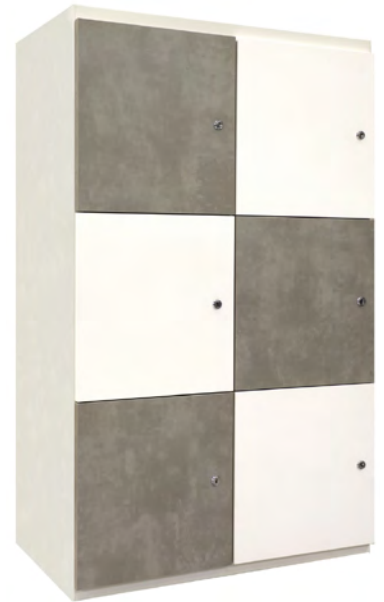

PORTES MÉLAMINÉ

Descriptif technique

Les meubles sont constituées d'un corps monobloc soudé en tôle 10/ 10 avec socle traité anticorrosion par électrozingage sur les deux faces constituant des colonnes de 2, 3 ou 4 portes sur la hauteur.

Les portes en stratifié ou mélaminé d'épaisseur 19 mm, ouverture à gauche, sont montées sur charnières avec amortisseurs pour une fermeture douce. Elles couvrent la façade du meuble masquant le corps à l'exception du socle et du dessus. Elles s'ouvrent sur la gauche (serrure à droite).

Les meubles sont constituées d'un corps monobloc soudé en tôle 10/10 avec socle traité anticorrosion par électrozingage sur les deux faces constituant des colonnes de 2, 3 ou 4 portes sur la hauteur.

Les portes métalliques d'épaisseur 12/10 sont montées sur des charnières invisibles avec amortisseurs. Elles couvrent la façade du meuble masquant le corps à l'exception du socle et du dessus.