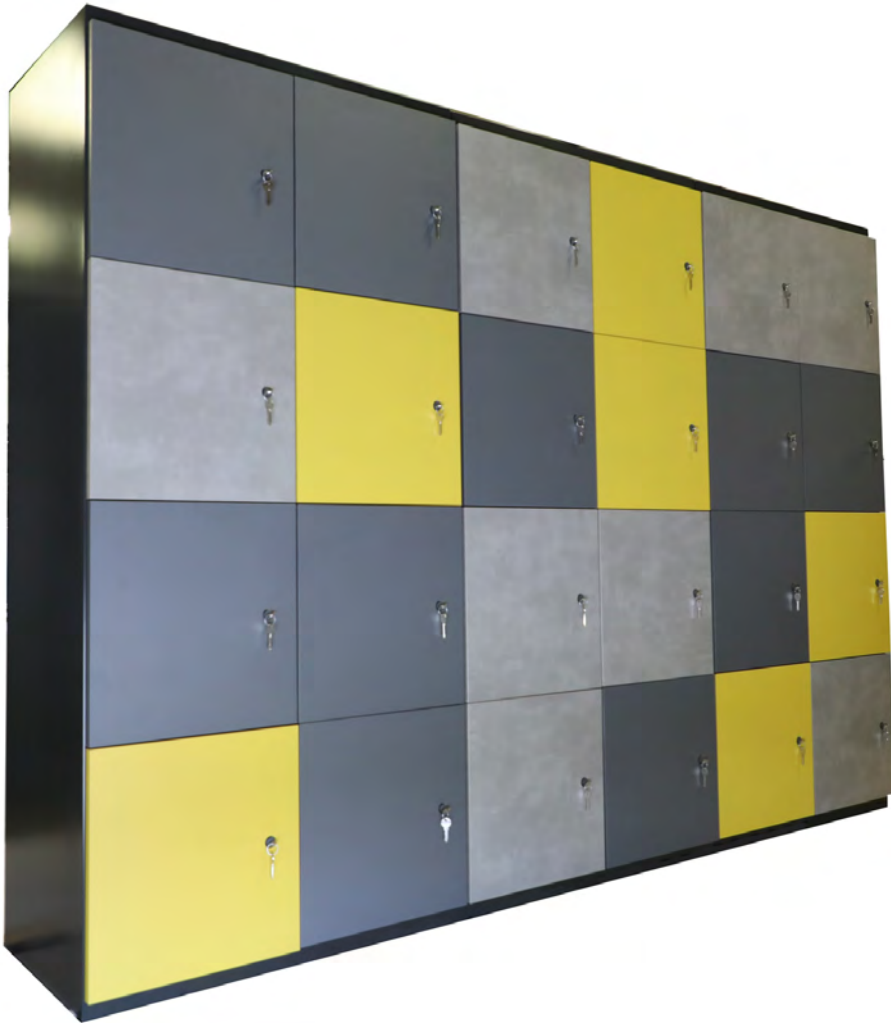

PORTES MÉLAMINÉ

Descriptif technique

Les meubles sont constituées d'un corps monobloc soudé en tôle 10/ 10 avec socle traité anticorrosion par électrozingage sur les deux faces constituant des colonnes de 2, 3 ou 4 portes sur la hauteur.

Les portes en stratifié ou mélaminé d'épaisseur 19 mm, ouverture à gauche, sont montées sur charnières avec amortisseurs pour une fermeture douce. Elles couvrent la façade du meuble masquant le corps à l'exception du socle et du dessus. Elles s'ouvrent sur la gauche (serrure à droite).

Les meubles sont constituées d'un corps monobloc soudé en tôle 10/10 avec socle traité anticorrosion par électrozingage sur les deux faces constituant des colonnes de 2, 3 ou 4 portes sur la hauteur.

Les portes métalliques d'épaisseur 12/10 sont montées sur des charnières invisibles avec amortisseurs. Elles couvrent la façade du meuble masquant le corps à l'exception du socle et du dessus.