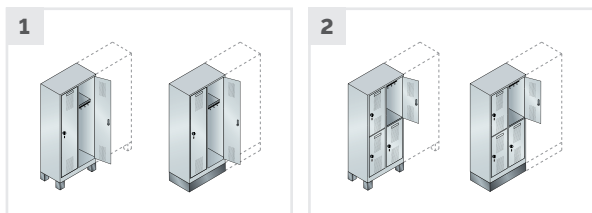

Rouge sienne
RS

Orangé jaune
OJ

Jaune soleil
JSOL

Jaune pastel
JP

Blanc pur
BPU

Blanc perle
BPE

Armoires à casier

Longueur (cm)	L61	L90	L119
Nombre de colonnes	2	3	4
Code @	20	30	40

L61 cm 2 col.	L90 cm 3 col.	L119 cm 4 col.
------------------	------------------	-------------------

ARMOIRES MI-HAUTES P30 x H135 cm - Ensemble monobloc - Fermetures à morillon

1 casier par colonne

Chaque casier est équipé d'une étagère haute ainsi que d'une tringle avec 3 crochets coulissants