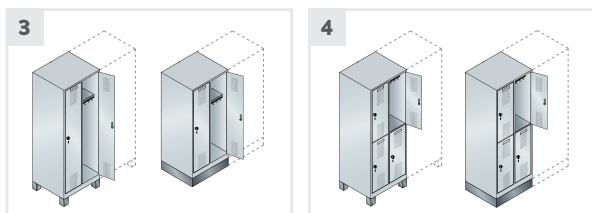

2 casiers par colonne

Chaque casier est équipé d'une tringle avec 3 crochets coulissants

Sur pied	483103 + (A) + (B)	364 €^{HT}	470 €^{HT}	573 €^{HT}
Sur socle	483203 + (A) + (B)	383 €^{HT}	491 €^{HT}	599 €^{HT}