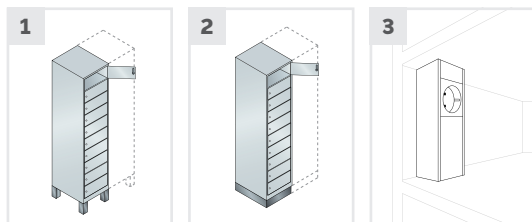

Rouge sienne
RS

Orangé jaune
OJ

Jaune soleil
JSOL

Jaune pastel
JP

Blanc pur
BPU

Blanc perle
BPE

Armoires à casiers

Longueur (cm)	L42	L81
Nombre de colonnes	1	2
Code A	12	22

L42 cm 1 col. L81 cm 2 col.

ARMOIRES POUR ORDINATEURS PORTABLES P50 x H185 cm - Ensemble monobloc - Serrures à cylindre

1. Armoire sur pieds 10 casiers par colonne	48010 + A + 10 + B	811 € ^{HT}	1387 € ^{HT}
2. Armoire sur socle 10 casiers par colonne	48020 + A + 10 + B	823 € ^{HT}	1411 € ^{HT}
3. Electrification de tous les casiers Prises à gauche des casiers, câble de raccordement de l'armoire inclus	4800 + A + 10	399 € ^{HT}	763 € ^{HT}