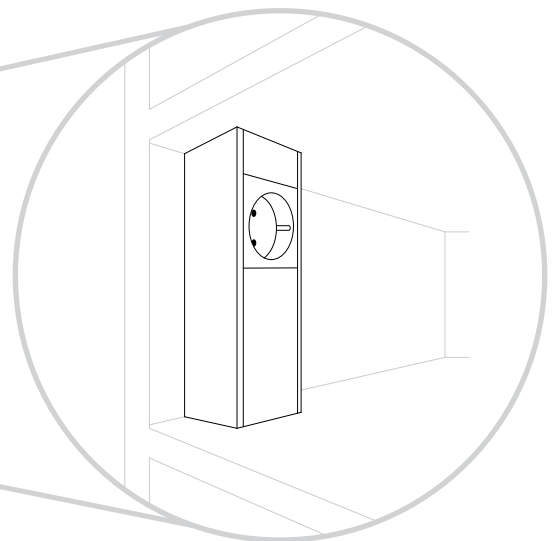

GARANTIE

DÉLAIS

REMISE

LIVRAISON

ECO

COMMANDE

Vos appareils multimédias en sécurité

La sécurité des appareils électriques est indispensable. Apportez de la sérénité grâce à l'armoire à casier équipé de serrure à cylindre et de prise pour le chargement des appareils (en option).

— Des casiers adaptés pour **tous types d'appareils** électroniques (ordinateurs, téléphones, tablettes...)

L'option d'électrification permet de **charger les appareils multimédias** lorsqu'ils sont dans les casiers