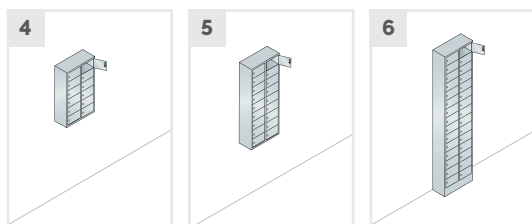

Rouge sienne
RS

Orangé jaune
OJ

Jaune soleil
JSOL

Jaune pastel
JP

Blanc pur
BPU

Blanc perle
BPE

Armoires à casiers

Longueur (cm)	L42	L81
Nombre de colonnes	1	2
Code A	12	22

L42 cm 1 col. L81 cm 2 col.

ARMOIRES POUR ORDINATEURS PORTABLES P50 x H185 cm - Ensemble monobloc - Serrures à cylindre

1. Armoire sur pieds 10 casiers par colonne	48010 + A + 10 + B	811 € ^{HT}	1387 € ^{HT}
2. Armoire sur socle 10 casiers par colonne	48020 + A + 10 + B	823 € ^{HT}	1411 € ^{HT}
3. Electrification de tous les casiers Prises à gauche des casiers, câble de raccordement de l'armoire inclus	4800 + A + 10	399 € ^{HT}	763 € ^{HT}