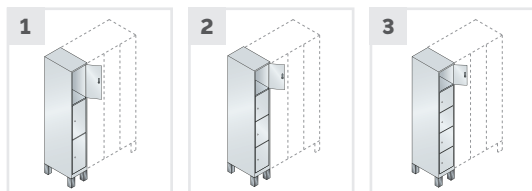

Merisier
VK 003

Wengé
VK 060

Armoires à casiers

L30 cm 1 col.	L40 cm 1 col.	L60 cm 2 col.	L80 cm 2 col.	L90 cm 3 col.	L120 cm 3 col.	L120 cm 4 col.
------------------	------------------	------------------	------------------	------------------	-------------------	-------------------