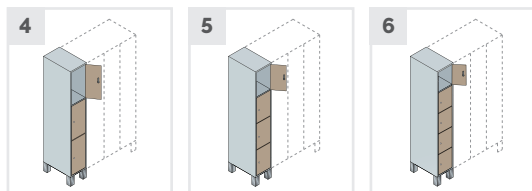

L30 cm 1 col.	L40 cm 1 col.	L60 cm 2 col.	L80 cm 2 col.	L90 cm 3 col.	L120 cm 3 col.	L120 cm 4 col.

ARMOIRES À CASIERS PORTES MDF P50 x H185 cm - Ensemble monobloc - Serrures à cylindre

4. 3 casiers par colonne	493 + A + 750 + B	489 €^{HT}	545 €^{HT}	797 €^{HT}	940 €^{HT}	1148 €^{HT}	1329 €^{HT}	1599 €^{HT}
5. 4 casiers par colonne	494 + A + 750 + B	559 €^{HT}	616 €^{HT}	891 €^{HT}	1070 €^{HT}	1293 €^{HT}	1540 €^{HT}	1723 €^{HT}
6. 5 casiers par colonne	495 + A + 750 + B	630 €^{HT}	689 €^{HT}	997 €^{HT}	1173 €^{HT}	1444 €^{HT}	1686 €^{HT}	1924 €^{HT}

Possibilité de remplacer les pieds par un socle
Surcoût d'environ 20€ selon modèle - Nous consulter

Longueur (cm)	L30	L40	L60	L80	L90	L120	L120
Nombre de colonnes	1	1	2	2	3	3	4
Code A	10	12	20	22	30	32	40