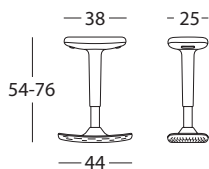

Structure Rouge Assise tissu TN Rouge	UP481TN9404	192 €^{HT}
Structure Blanc Assise tissu CN Sable	UP482CN4511	
Structure Noir Assise tissu TN Gris foncé	UP483TN9808	

Tarif

TABOURETS - Basculant - Réglable en hauteur - Assise capitonnée - Piètement anti-glisse