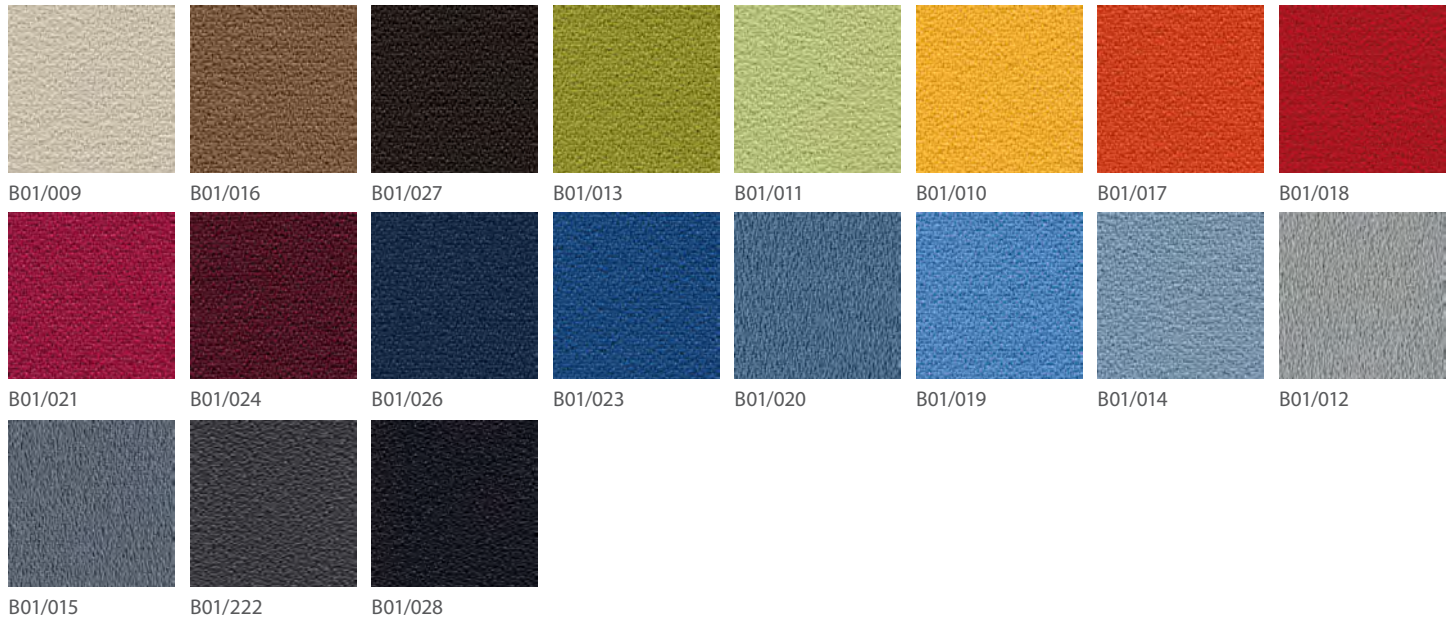

B01 - Polyester FR