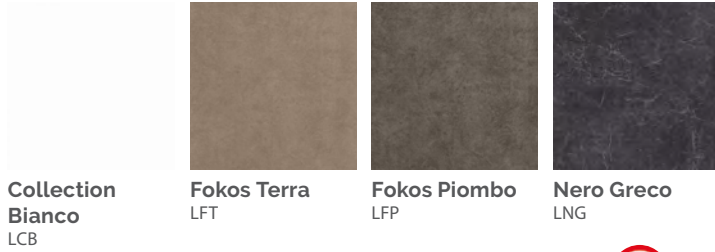

Nuancier

Piètement bois

**Frêne massif
verniss Chêne**
FK

**Frêne massif
verniss Noyer**
FN

**Frêne massif
verniss Gris
ombre**
FG

Plateau mélaminé

Blanc
BA

Béton
CL

Marron foncé
NU

Orange brûlé
NJ

**Jaune
moutarde**
NW

Orange
LA
RAL 2000

Rouge feu
LH
RAL 3000

Rouge pourpre
LR
RAL 3004

Rouge foncé
LI

Bleu saphire
LZ
RAL 5003

Bleu Cobalt
NQ

Bleu Pigeon
LC
RAL 5014

Bleu Océan
LD

Vert Pin
LP

Vert Olive
NV

Telegris 4
LF
RAL 7047

Gris
LG
RAL 7004

Gris Ombre
LO
RAL 7022

Noir
LN
RAL 9017

Plateau grés 3 mm

Plateau grés 5 mm

B01 - Polyester FR

100% polyester FR, Trevira CS - Résistance à l'abrasion : 100 000 cycles Martindale - Résistance au feu : EN 1021 Part 1-2 (UE), Classe 1 (IT), BS 5852 Crib 5 (UK), M1 (FR), B1 DIN 4102 (D), TB 117:2013 (USA)