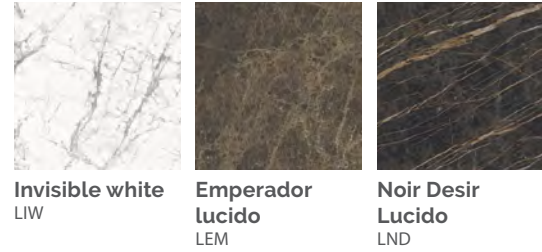

Nuancier

Piètement bois

**Frêne massif
verniss Chêne**
FK

**Frêne massif
verniss Noyer**
FN

**Frêne massif
verniss Gris
ombre**
FG

Plateau mélaminé

Blanc
BA

Béton
CL

Marron foncé
NU

Orange brûlé
NJ

**Jaune
moutarde**
NW

Orange
LA
RAL 2000

Rouge feu
LH
RAL 3000

Rouge pourpre
LR
RAL 3004

Rouge foncé
LI

Bleu saphire
LZ
RAL 5003

Bleu Cobalt
NQ

Bleu Pigeon
LC
RAL 5014

Bleu Océan
LD

Vert Pin
LP

Vert Olive
NV

Telegris 4
LF
RAL 7047

Gris
LG
RAL 7004

Gris Ombre
LO
RAL 7022

Noir
LN
RAL 9017

Plateau grés 3 mm

Plateau grés 5 mm

B01 - Polyester FR

100% polyester FR, Trevira CS - Résistance à l'abrasion : 100 000 cycles Martindale - Résistance au feu : EN 1021 Part 1-2 (UE), Classe 1 (IT), BS 5852 Crib 5 (UK), M1 (FR), B1 DIN 4102 (D), TB 117:2013 (USA)