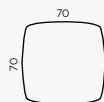

Piètement pyramidal bois

Frêne blanchi
FB

Descriptif technique

Plateaux

Plateau mélaminé double face haute qualité, épaisseur 25mm, chants PVC antichocs 2mm, angles adoucis, norme PEFC, résistance au feu M3.
Plateau verre, angles arrondis et adoucis.

Piètements

Pied tulipe : embase Ø50 cm.
4 pieds plats.
Pieds pyramidal alu ou bois.

2 formes différentes :

Galet

Carré côté cintré

Tarif

TABLES BASSES				
1. Table basse mélaminé carrée	Pied tulipe - L70 x P70 x H41 cm	Pieds gris alu	TBT70GA + <input type="checkbox"/>	302 € ^{HT}
		Pieds blanc	TBT70BL + <input type="checkbox"/>	
		Pieds Anthracite	TBT70AN + <input type="checkbox"/>	
		Pieds chromé	TBT70CH + <input type="checkbox"/>	
2. Table basse galet	Pied tulipe - L107 x P60 x H42 cm	Pieds gris alu	TBS10GA + <input type="checkbox"/>	360 € ^{HT}
		Pieds blanc	TBS10BL + <input type="checkbox"/>	360 € ^{HT}
		Pieds Anthracite	TBS10AN + <input type="checkbox"/>	360 € ^{HT}
		Pieds chromé	TBS10CH + <input type="checkbox"/>	675 € ^{HT}
3. Table basse galet	Pieds plats finition Noir (NO), Blanc (BL) ou Chrome (CH) L107 x P60 x H42 cm Plateau pivotant à 360°		TBL10 + <input type="checkbox"/>	470 € ^{HT}
4. Table basse galet	Pièment pyramidal Alu finition Noir (NO), Blanc (BL) ou Chrome (CH) L107 x P60 x H44,5 cm Plateau pivotant à 360°	Pied Alu	TBK10 + <input type="checkbox"/>	448 € ^{HT}
	Pièment pyramidal bois Frêne Blanchi L107 x P60 x H44,5 cm Plateau pivotant à 360° et retour automatique	Pied bois	TBJ10FB + <input type="checkbox"/>	637 € ^{HT}