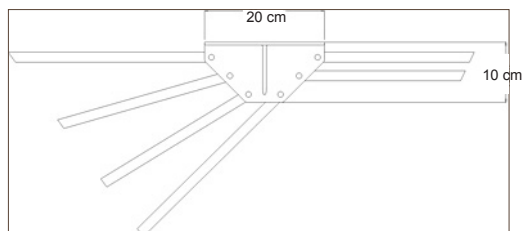

Dans le cadre de la filière de valorisation du mobilier professionnel, nos tarifs tiennent compte de l'éco-contribution.

CONSOLE À SIMPLE PIVOTEMENT

- 2 platines indépendantes et fixes (haut et bas)
- Capacité de 6 tableaux
- Ce système ne peut pas se placer dans un angle de pièce

Console **Réf. 16197** **120 € HT**

CONSOLE À DOUBLE PIVOTEMENT

- Élément monobloc
- Capacité de 8 tableaux
- Ce système peut être fixé dans un angle de pièce

Console H90 cm **Réf. 16198** **369 € HT**

Console H120 cm **Réf. 16199** **398 € HT**

TABLEAUX EN LIÈGE RECTO-VERSO POUR CONSOLE

- Cadre en aluminium anodisé naturel. Muni de têtes de suspension pour les consoles

H90 x L60 cm **Réf. 16115** **178 € HT**

H90 x L90 cm **Réf. 16125** **226 € HT**