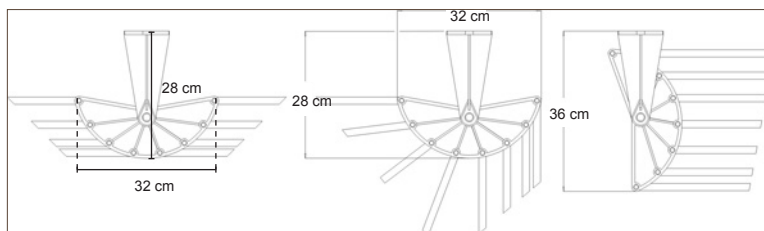

Console **Réf. 16197** **120 € HT**

CONSOLE À DOUBLE PIVOTEMENT

- Élément monobloc
- Capacité de 8 tableaux
- Ce système peut être fixé dans un angle de pièce

Console H90 cm **Réf. 16198** **369 € HT**

Console H120 cm **Réf. 16199** **398 € HT**

TABLEAUX EN LIÈGE RECTO-VERSO POUR CONSOLE

- Cadre en aluminium anodisé naturel. Muni de têtes de suspension pour les consoles

H90 x L60 cm **Réf. 16115** **178 € HT**

H90 x L90 cm **Réf. 16125** **226 € HT**