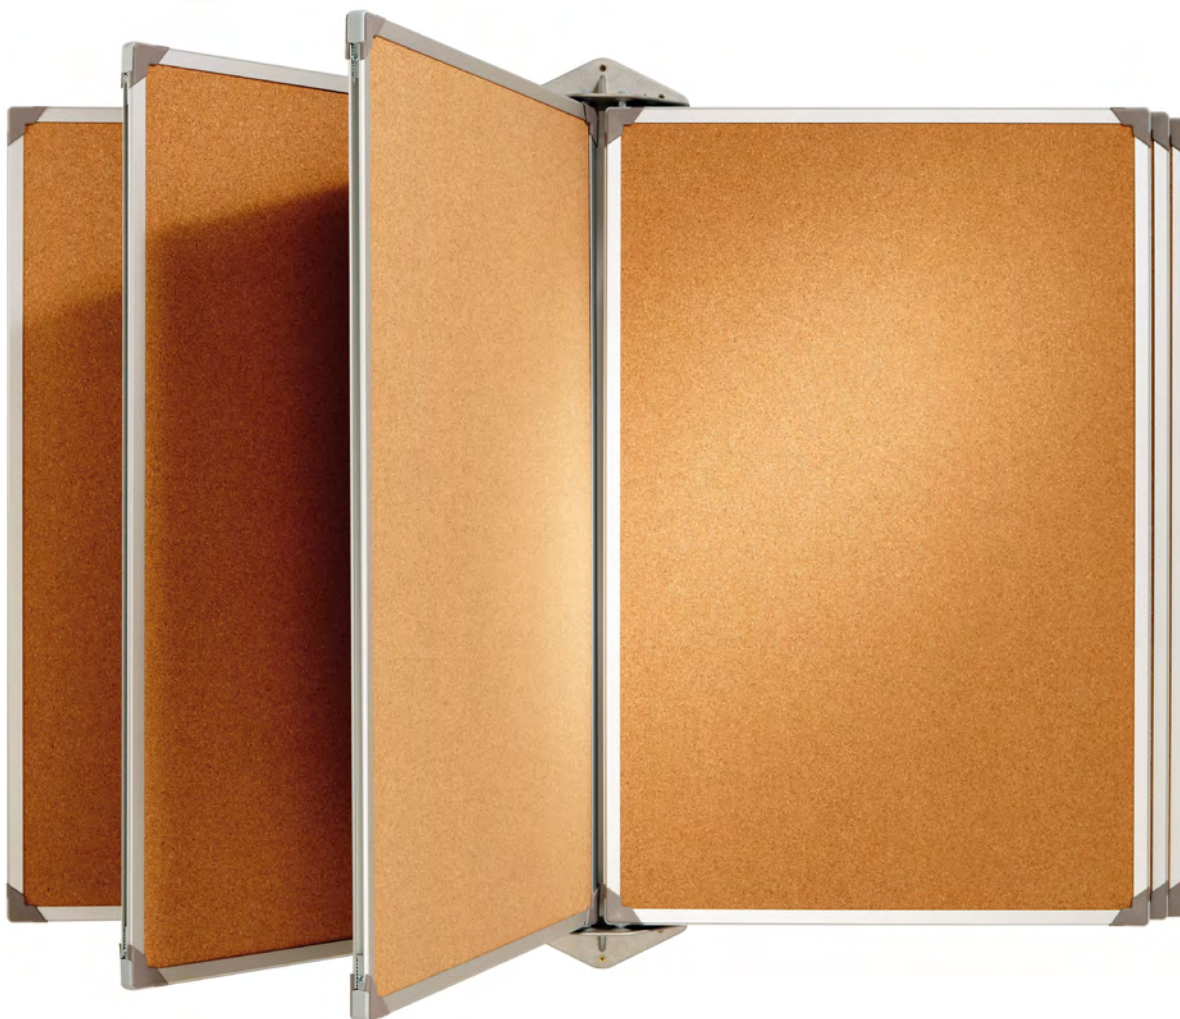

Dans le cadre de la filière de valorisation du mobilier professionnel, nos tarifs tiennent compte de l'éco-contribution.

CONSOLE À SIMPLE PIVOTEMENT

- 2 platines indépendantes et fixes (haut et bas)
- Capacité de 6 tableaux
- Ce système ne peut pas se placer dans un angle de pièce

Console **Réf. 16197** **120 € HT**

CONSOLE À DOUBLE PIVOTEMENT

- Élément monobloc
- Capacité de 8 tableaux
- Ce système peut être fixé dans un angle de pièce

Console H90 cm **Réf. 16198** **369 € HT**

Console H120 cm **Réf. 16199** **398 € HT**

TABLEAUX EN LIÈGE RECTO-VERSO POUR CONSOLE

- Cadre en aluminium anodisé naturel. Muni de têtes de suspension pour les consoles

H90 x L60 cm **Réf. 16115** **178 € HT**

H90 x L90 cm **Réf. 16125** **226 € HT**

H120 x L90 cm **Réf. 16135** **272 € HT**

ACCESSOIRES TABLEAU LIÈGE

- Boîte de 100 épingles assorties

Réf. 16909 **21 € HT**