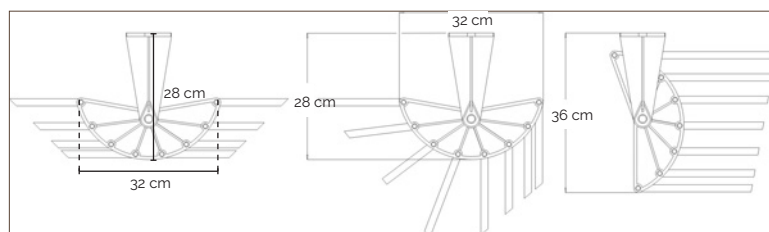

### CONSOLE À SIMPLE PIVOTEMENT

- 2 platines indépendantes et fixes (haut et bas)
- Capacité de 6 tableaux
- Ce système ne peut pas se placer dans un angle de pièce

Console Réf. 16197 123 € HT

### CONSOLE À DOUBLE PIVOTEMENT

- Élément monobloc
- Capacité de 8 tableaux
- Ce système peut être fixé dans un angle de pièce

Console H90 cm Réf. 16198 377 € HT  
 Console H120 cm Réf. 16199 406 € HT