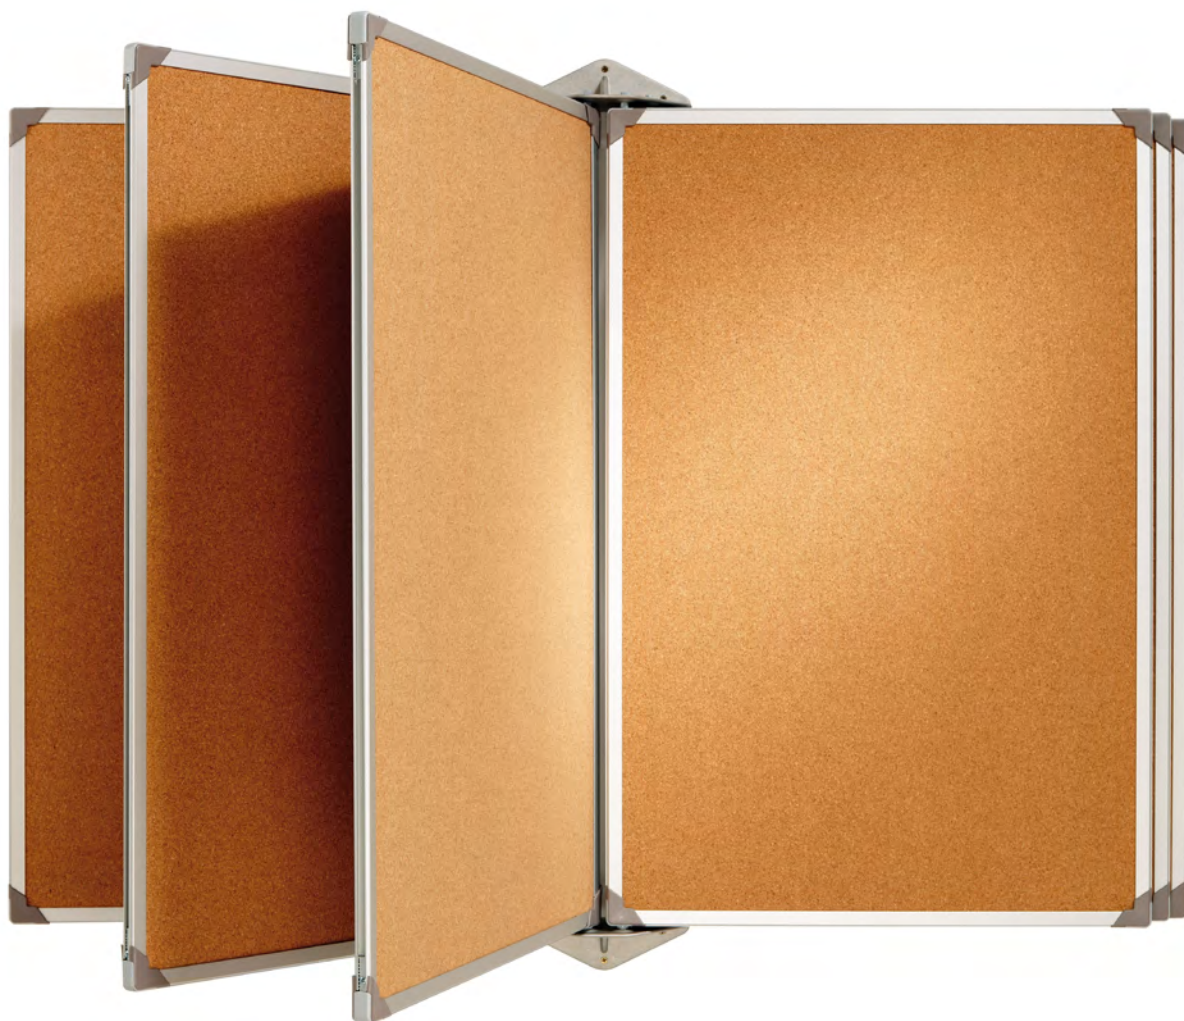

### CONSOLE À SIMPLE PIVOTEMENT

- 2 platines indépendantes et fixes (haut et bas)
- Capacité de 6 tableaux
- Ce système ne peut pas se placer dans un angle de pièce

Console Réf. 16197 123 € HT

### CONSOLE À DOUBLE PIVOTEMENT

- Élément monobloc
- Capacité de 8 tableaux
- Ce système peut être fixé dans un angle de pièce

Console H90 cm Réf. 16198 377 € HT  
 Console H120 cm Réf. 16199 406 € HT

### TABLEAUX EN LIÈGE RECTO-VERSO POUR CONSOLE

- Cadre en aluminium anodisé naturel. Muni de têtons de suspension pour les consoles

H90 x L60 cm Réf. 16115 182 € HT  
 H90 x L90 cm Réf. 16125 231 € HT  
 H120 x L90 cm Réf. 16135 278 € HT