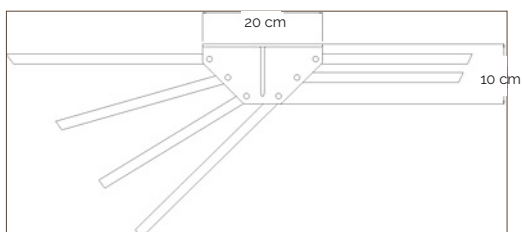

### CONSOLE À SIMPLE PIVOTEMENT

- 2 platines indépendantes et fixes (haut et bas)
- Capacité de 6 tableaux
- Ce système ne peut pas se placer dans un angle de pièce

Console Réf. 16197 123 € HT

### CONSOLE À DOUBLE PIVOTEMENT

- Élément monobloc
- Capacité de 8 tableaux
- Ce système peut être fixé dans un angle de pièce

Console H90 cm Réf. 16198 377 € HT  
 Console H120 cm Réf. 16199 406 € HT

### TABLEAUX EN LIÈGE RECTO-VERSO POUR CONSOLE

- Cadre en aluminium anodisé naturel. Muni de têtons de suspension pour les consoles

H90 x L60 cm Réf. 16115 182 € HT  
 H90 x L90 cm Réf. 16125 231 € HT  
 H120 x L90 cm Réf. 16135 278 € HT