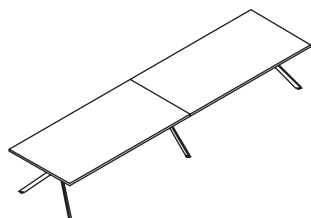

Tarif

TABLES DE RÉUNION RECTANGULAIRES - H74 cm

Coins droits

Coins arrondis

L180 cm	P100 cm	MAY181074 + ☐	1174 €^{HT}
	P120 cm	MAY181274 + ☐	1262 €^{HT}
	P140 cm	MAY181474 + ☐	1350 €^{HT}
L200 cm	P100 cm	MAY201074 + ☐	1210 €^{HT}
	P120 cm	MAY201274 + ☐	1298 €^{HT}
	P140 cm	MAY201474 + ☐	1386 €^{HT}
L220 cm	P100 cm	MAY221074 + ☐	1245 €^{HT}
	P120 cm	MAY221274 + ☐	1334 €^{HT}
	P140 cm	MAY221474 + ☐	1422 €^{HT}
L240 cm	P100 cm	MAY241074 + ☐	1281 €^{HT}
	P120 cm	MAY241274 + ☐	1369 €^{HT}
	P140 cm	MAY241474 + ☐	1458 €^{HT}
L320 cm	P100 cm	MAY321074 + ☐	2137 €^{HT}
	P120 cm	MAY321274 + ☐	2248 €^{HT}
	P140 cm	MAY321474 + ☐	2358 €^{HT}
L400 cm	P100 cm	MAY401074 + ☐	2251 €^{HT}
	P120 cm	MAY401274 + ☐	2363 €^{HT}
	P140 cm	MAY401474 + ☐	2474 €^{HT}
L480 cm	P100 cm	MAY481074 + ☐	2367 €^{HT}
	P120 cm	MAY481274 + ☐	2479 €^{HT}
	P140 cm	MAY481474 + ☐	2589 €^{HT}
L180 cm	P100 cm	MBY181074 + ☐	1317 €^{HT}
	P120 cm	MBY181274 + ☐	1407 €^{HT}
	P140 cm	MBY181474 + ☐	1498 €^{HT}
L200 cm	P100 cm	MBY201074 + ☐	1356 €^{HT}
	P120 cm	MBY201274 + ☐	1447 €^{HT}
	P140 cm	MBY201474 + ☐	1538 €^{HT}
L220 cm	P100 cm	MBY221074 + ☐	1396 €^{HT}
	P120 cm	MBY221274 + ☐	1487 €^{HT}
	P140 cm	MBY221474 + ☐	1578 €^{HT}
L240 cm	P100 cm	MBY241074 + ☐	1436 €^{HT}
	P120 cm	MBY241274 + ☐	1527 €^{HT}
	P140 cm	MBY241474 + ☐	1618 €^{HT}