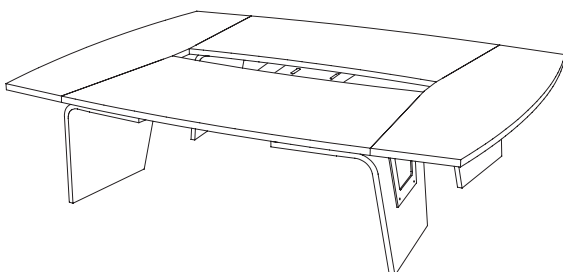

Bois

Plateaux - Pieds

Chêne foncé
LRS

Noyer naturel
LNO

Chêne
QUE

Métal

Supports

Brun gris
RAL 8019
BRU

Chromé
CRM

Dessinée par Studio Stramigioli Associati

Tarif

TABLES DE RÉUNION COURBES				
	2 plateaux courbes P95 cm	L170 cm	D270140 +	1119 € ^{HT}
		L190 cm	D270142 +	1342 € ^{HT}
		L210 cm	D270144 +	1485 € ^{HT}
	2 plateaux terminaux pour plateaux courbes P61,2 cm	L210 cm	D270124 +	1531 € ^{HT}
	4 pieds intérieurs		D270068 +	2997 € ^{HT}
	4 supports métal Finition métal brun gris RAL 8019 ou chromé		D270078 +	861 € ^{HT}
	Bac porte-câbles optionnel L48 x P39 cm Finition Anthracite		D242701	31 € ^{HT}

Table complète

Exemples de configurations possibles

TABLES DE RÉUNION DROITES

	2 plateaux droits P95 cm	L170 cm	D270130 +	851 €HT
		L190 cm	D270132 +	1004 €HT
		L210 cm	D270134 +	1098 €HT
	2 plateaux terminaux pour plateaux droits P55 cm	L210 cm	D270120 +	1249 €HT
	4 pieds intérieurs		D270068 +	2997 €HT
	4 supports en métal Finition métal brun gris RAL 8019 ou chromé		D270078 +	861 €HT
	Pied central L82,8 x P110 x H71,2 cm		D270122 +	900 €HT
	Bac porte-câbles optionnel L48 x P39 cm Finition Anthracite		D242701	31 €HT