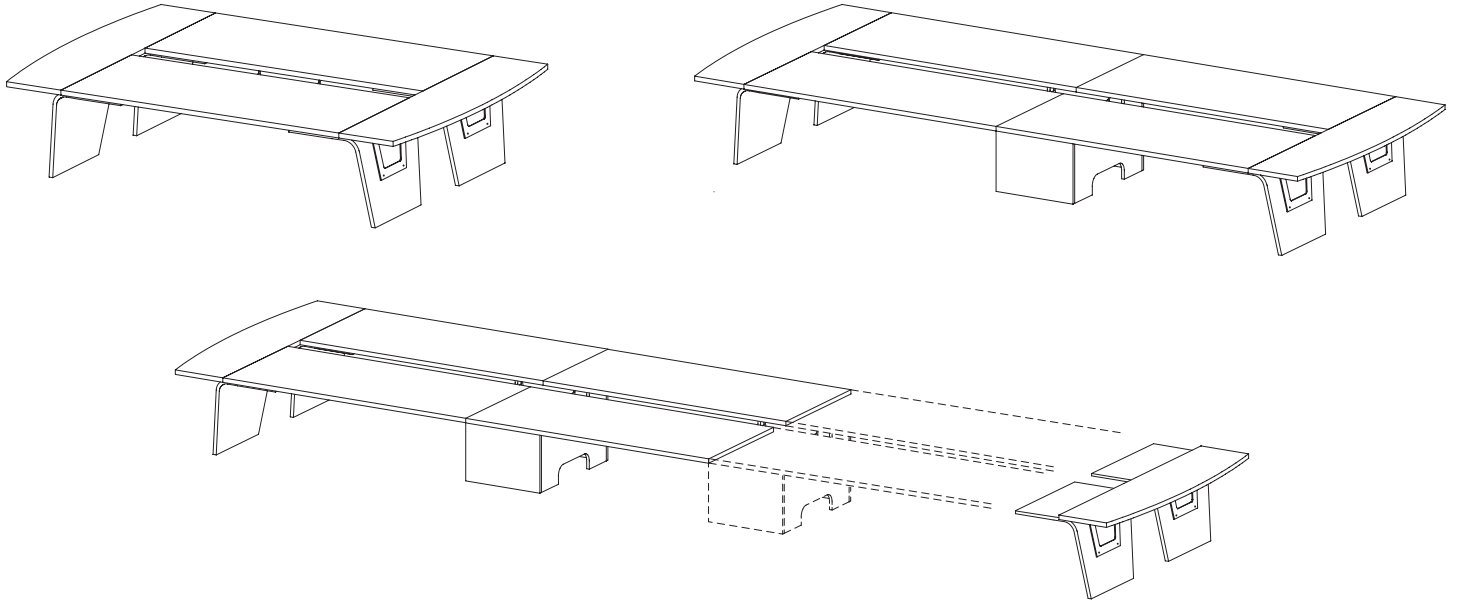

Chromé
CRM

Dessinée par Studio Stramigioli Associati

Tarif

TABLES DE RÉUNION COURBES				
	2 plateaux courbes P95 cm	L170 cm	D270140 +	1119 € ^{HT}
		L190 cm	D270142 +	1342 € ^{HT}
		L210 cm	D270144 +	1485 € ^{HT}
	2 plateaux terminaux pour plateaux courbes P61,2 cm	L210 cm	D270124 +	1531 € ^{HT}
	4 pieds intérieurs		D270068 +	2997 € ^{HT}
	4 supports métal Finition métal brun gris RAL 8019 ou chromé		D270078 +	861 € ^{HT}
	Bac porte-câbles optionnel L48 x P39 cm Finition Anthracite		D242701	31 € ^{HT}

Table complète

Exemples de configurations possibles

TABLES DE RÉUNION DROITES

	2 plateaux droits P95 cm	L170 cm	D270130 +	851 €HT
		L190 cm	D270132 +	1004 €HT
		L210 cm	D270134 +	1098 €HT
	2 plateaux terminaux pour plateaux droits P55 cm	L210 cm	D270120 +	1249 €HT
	4 pieds intérieurs		D270068 +	2997 €HT
	4 supports en métal Finition métal brun gris RAL 8019 ou chromé		D270078 +	861 €HT
	Pied central L82,8 x P110 x H71,2 cm		D270122 +	900 €HT
	Bac porte-câbles optionnel L48 x P39 cm Finition Anthracite		D242701	31 €HT