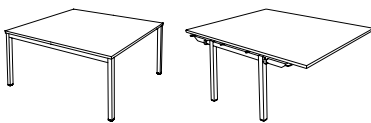

- Plateaux équipés, selon versions, de passe-câbles prédébouchants (Ø 80 mm) ou d'un Top Access double central (dim. utiles L 29 cm x P 12 cm) pour le passage des câbles. Des goulottes sont proposées en option.
- Bloc électrique optionnel pour Top Access double, intégrant 3 PC + 1 USB A 5v + 1 USB C 5v + 1 passage de câbles, avec câble d'alimentation 2 m. Equipements complémentaires RJ45, HDMi et USB transfert de données en option sur demande.
- Piètements disponibles, reliés par une structure centrale en métal (poutre ou double poutre selon les versions), finition époxy section 50 x 50 mm
- Vérins de stabilité pour compenser les défauts de planéité du sol.

Tarif

TABLES RONDES - H74 cm

Tables rondes
Dotées d'1 passe-câble
pré-débouchant central sous
plateau

Ø80 cm	DN98 +	367 € ^{HT}
Ø100 cm	DN33 +	437 € ^{HT}
Ø120 cm	DN34 +	459 € ^{HT}

TABLES TONNEAUX - H74 cm

Tables rondes
L200 x P100 cm
Dotée de 2 passe-câbles pré-débouchants sous plateau aux 2 extrémités du plateau

DN29 +

635 €^{HT}

TABLES CARRÉES - H72 cm

Sans top-access

Elément départ	L140 x P143 cm	DF18 +	595 € ^{HT}
	L160 x P163 cm	DF20 +	744 € ^{HT}
Elément suivant	L140 x P143 cm	DB93 +	504 € ^{HT}
	L160 x P163 cm	DB97 +	654 € ^{HT}