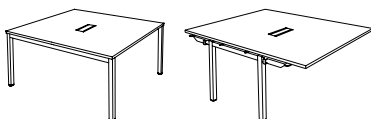

- Plateaux équipés, selon versions, de passe-câbles prédébouchants (Ø 80 mm) ou d'un Top Access double central (dim. utiles L 29 cm x P 12 cm) pour le passage des câbles. Des goulottes sont proposées en option.
- Bloc électrique optionnel pour Top Access double, intégrant 3 PC + 1 USB A 5v + 1 USB C 5v + 1 passage de câbles, avec câble d'alimentation 2 m. Equipements complémentaires RJ45, HDMi et USB transfert de données en option sur demande.
- Piètements disponibles, reliés par une structure centrale en métal (poutre ou double poutre selon les versions), finition époxy section 50 x 50 mm
- Vérins de stabilité pour compenser les défauts de planéité du sol.

Tarif

TABLES RONDES - H74 cm

Tables rondes
Dotées d'1 passe-câble
pré-débouchant central sous
plateau

Ø80 cm	DN98 +	367 € ^{HT}
Ø100 cm	DN33 +	437 € ^{HT}
Ø120 cm	DN34 +	459 € ^{HT}

TABLES TONNEAUX - H74 cm

Tables rondes
L200 x P100 cm
Dotée de 2 passe-câbles pré-débouchants sous plateau aux 2 extrémités du plateau

DN29 +

635 €^{HT}

TABLES CARRÉES - H72 cm

Sans top-access

Elément départ	L140 x P143 cm	DF18 +	595 € ^{HT}
	L160 x P163 cm	DF20 +	744 € ^{HT}
Elément suivant	L140 x P143 cm	DB93 +	504 € ^{HT}
	L160 x P163 cm	DB97 +	654 € ^{HT}