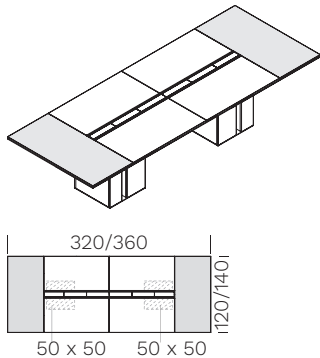

L. W.	P. D.	H. H.	COD.		kg lb	m³ ft³
10	320 126"	120 47"1/4	75 29"1/2	ON5832P M		284,84 628.00	1,063 37.50
	320 126"	120 47"1/4	75 29"1/2	ON5832P Cat. D		284,84 628.00	1,063 37.50
12	360 141"3/4	120 47"1/4	75 29"1/2	ON5836P M		306,04 675.00	1,142 40.30
	360 141"3/4	120 47"1/4	75 29"1/2	ON5836P Cat. D		306,04 675.00	1,142 40.30
12	320 126"	140 55"1/8	75 29"1/2	ON6832P M		314,84 694.00	1,149 40.60
	320 126"	140 55"1/8	75 29"1/2	ON6832P Cat. D		314,84 694.00	1,149 40.60
14	360 141"3/4	140 55"1/8	75 29"1/2	ON6836P M		340,04 750.00	1,239 43.80
	360 141"3/4	140 55"1/8	75 29"1/2	ON6836P Cat. D		340,04 750.00	1,239 43.80