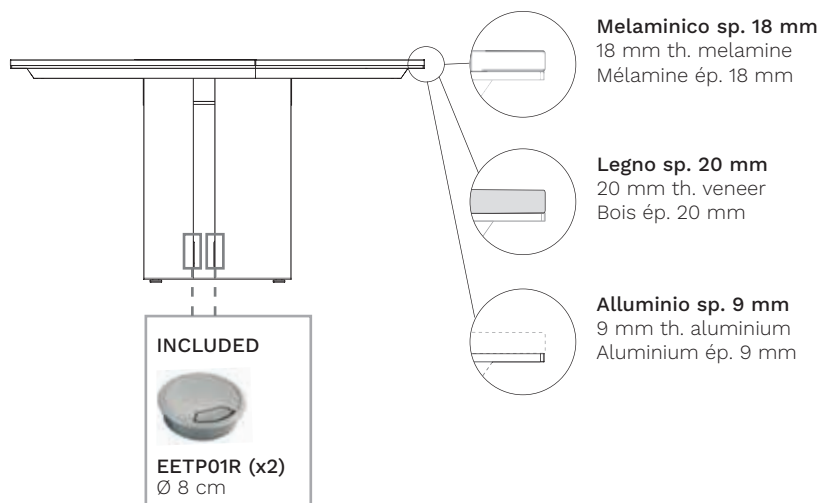

Albano réunion

Dati tecnici
 Technical data
 Données techniques

Cablaggio tavoli riunione quadrati con struttura pannellata

Wiring for square meeting tables with panelled structure

Câblage des tables de réunion carrées avec structure à panneaux