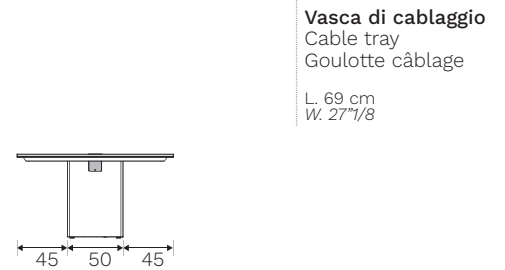

Albano réunion

Dati tecnici
Technical data
Données techniques

Cablaggio tavoli riunione rettangolari con gambe pannellate
Wiring for rectangular meeting tables with panelled legs
Câblage des tables de réunion rectangulaires avec pieds panneaux