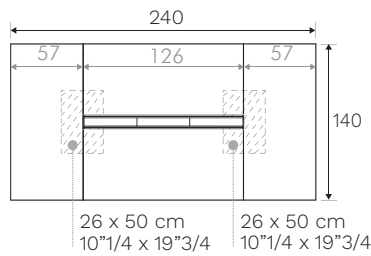

Albano réunion

Dati tecnici
Technical data
Données techniques

Cablaggio tavoli riunione rettangolari con gambe pannellate
Wiring for rectangular meeting tables with panelled legs
Câblage des tables de réunion rectangulaires avec pieds panneaux