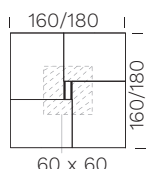

6/8	160 63"	160 63"	75 29¹/₂	ON2816 M		208,36 459.00	0,738 26.10
	160 63"	160 63"	75 29¹/₂	ON2816 Cat. D		208,36 459.00	0,738 26.10

 8	180 70⁷/₈	180 70⁷/₈	75 29¹/₂	ON2818 M		240,36 530.00	0,837 29.60
	180 70⁷/₈	180 70⁷/₈	75 29¹/₂	ON2818 Cat. D		240,36 530.00	0,837 29.60