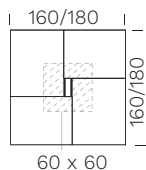

6/8	160 63"	160 63"	75 29¹/₂	ON2816 M		208,36 459.00	0,738 26.10
	160 63"	160 63"	75 29¹/₂	ON2816 Cat. D		208,36 459.00	0,738 26.10

 8	180 70⁷/₈	180 70⁷/₈	75 29¹/₂	ON2818 M		240,36 530.00	0,837 29.60
	180 70⁷/₈	180 70⁷/₈	75 29¹/₂	ON2818 Cat. D		240,36 530.00	0,837 29.60

Tavolo riunione con piano a formelle in legno - Cornice di finitura: alluminio spazzolato (ZAL), verniciato gofrato nero (ZGNE), bronzo spazzolato (ZBR) - Struttura pannellata: melaminico (M), rivestita in ecopelle (Cat. D) - Flap metallo + Vasca cablaggio (inclusi)

Meeting table with veneer top - Finishing frame: brushed (ZAL), black embossed painted (ZGNE), brushed bronze (ZBR) - Panelled structure: melamine (M), eco-leather upholstered (Cat. D) - Metal top access + Cable tray (included)

Table réunion avec plateau à sections en bois - Cadre de finition: aluminium brossé (ZAL), verni gaufré noir (ZGNE), bronze brossé (ZBR) - Structure à panneaux: mélamine (M), revêtu en simili-cuir (Cat. D) - Top access en métal + Goulotte câblage (inclus)