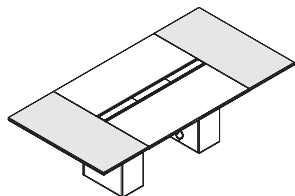

L. W.	P. D.	H. H.	COD.		kg lb	m³ ft³
8	240 94¹/₂	120 47¹/₄	75 29¹/₂	ON3824 M		205,23 452.00	0,884 31.20
	240 94¹/₂	120 47¹/₄	75 29¹/₂	ON3824 Cat. D		205,23 452.00	0,884 31.20
8/10	280 110¹/₄	120 47¹/₄	75 29¹/₂	ON3828 M		223,90 494.00	0,991 35.00
	280 110¹/₄	120 47¹/₄	75 29¹/₂	ON3828 Cat. D		223,90 494.00	0,991 35.00
8	240 94¹/₂	140 55¹/₈	75 29¹/₂	ON4824 M		225,23 497.00	0,967 34.10
	240 94¹/₂	140 55¹/₈	75 29¹/₂	ON4824 Cat. D		225,23 497.00	0,967 34.10
8/10	280 110¹/₄	140 55¹/₈	75 29¹/₂	ON4828 M		252,90 558.00	1,089 38.50
	280 110¹/₄	140 55¹/₈	75 29¹/₂	ON4828 Cat. D		252,90 558.00	1,089 38.50

Tavolo riunione con piano in legno e piani terminali in ecopelle (W + Cat. D) - Cornice di finitura: alluminio spazzolato (ZAL), verniciato goffrato nero (ZGNE), bronzo spazzolato (ZBR) - Gambe pannellate: melaminico (M), rivestite in ecopelle (Cat. D) - Flap + vasca di cablaggio inclusi

Meeting table with veneer top and eco-leather upholstered end tops (W + Cat. D) - Finishing frame: brushed (ZAL), black embossed painted (ZGNE), brushed bronze (ZBR) - Panelled legs: melamine (M), eco-leather upholstered (Cat. D) - Top access + cable tray included

Table réunion avec plateau en bois et plateaux d'extrémité revêtus en simili-cuir (W + Cat. D) - Cadre de finition en aluminium : brossé (ZAL), verni gaufré noir (ZGNE), verni bronze (ZBR) - Pieds panneaux : mélamine (M), revêtu en simili-cuir (Cat. D) - Top access + goulotte câblage inclus