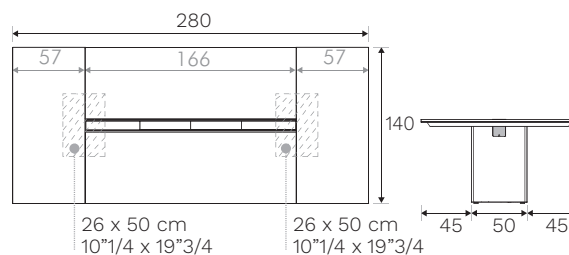

Albano réunion

Dati tecnici
Technical data
Données techniques

Cablaggio tavoli riunione rettangolari con gambe pannellate
Wiring for rectangular meeting tables with panelled legs
Câblage des tables de réunion rectangulaires avec pieds panneaux