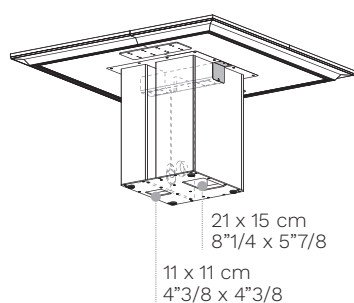

Albano réunion

Dati tecnici
 Technical data
 Données techniques

Cablaggio tavoli riunione quadrati con struttura pannellata

Wiring for square meeting tables with panelled structure

Câblage des tables de réunion carrées avec structure à panneaux