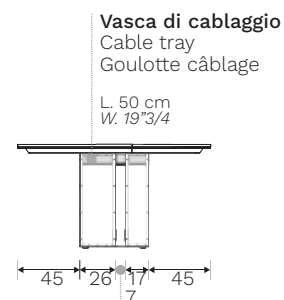

Albano réunion

Dati tecnici
Technical data
Données techniques

Cablaggio tavoli riunione quadrati con struttura pannellata

Wiring for square meeting tables with panelled structure

Câblage des tables de réunion carrées avec structure à panneaux