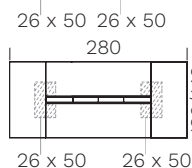

Albano réunion

Tavolo riunione con piano in melaminico - Cornice di finitura: alluminio spazzolato (ZAL), verniciato goffrato nero (ZGNE), bronzo spazzolato (ZBR) - Gambe pannellate: melaminico (M), rivestite in ecopelle (Cat. D) - Flap + vasca di cablaggio inclusi

Meeting table with melamine top - Finishing frame: brushed (ZAL), black embossed painted (ZGNE), brushed bronze (ZBR) - Panelled legs: melamine (M), eco-leather upholstered (Cat. D) - Top access + cable tray included

Table réunion avec plateau en mélamine - Cadre de finition: aluminium brossé (ZAL), verni gaufré noir (ZGNE), bronze brossé (ZBR) - Pieds panneaux: mélamine (M), revêtu en simili-cuir (Cat. D) - Top access + goulotte câblage inclus