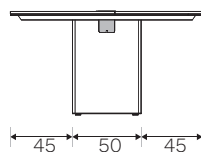

Albano réunion

Dati tecnici
 Technical data
 Données techniques

Cablaggio tavoli riunione quadrati con struttura pannellata

Wiring for square meeting tables with panelled structure

Câblage des tables de réunion carrées avec structure à panneaux