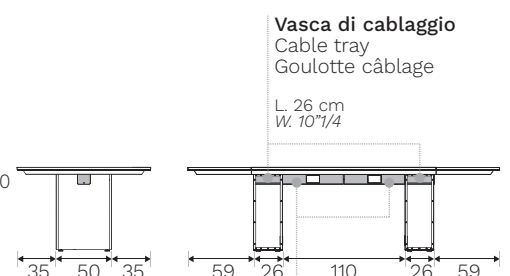

Albano réunion

Dati tecnici
Technical data
Données techniques

Cablaggio tavoli riunione rettangolari con gambe pannellate
Wiring for rectangular meeting tables with panelled legs
Câblage des tables de réunion rectangulaires avec pieds panneaux