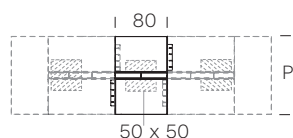

Albano réunion

Modulo intermedio per tavolo riunione con piano in legno - Cornice di finitura: alluminio spazzolato (ZAL), verniciato goffrato nero (ZGNE), bronzo spazzolato (ZBR) - Gamba pannellata: melaminico (M), rivestita in ecopelle (Cat. D) - Flap + vasca di cablaggio inclusi

Intermediate module for meeting table with veneer top - Finishing frame: brushed (ZAL), black embossed painted (ZGNE), brushed bronze (ZBR) - Panelled leg: melamine (M), eco-leather upholstered (Cat. D) - Top access + cable tray included

Module intermédiaire pour table réunion avec plateau en bois - Cadre de finition: aluminium brossé (ZAL), verni gaufré noir (ZGNE), bronze brossé (ZBR) - Pied panneau: mélamine (M), revêtu en simili-cuir (Cat. D) - Top access + goulotte câblage inclus

	L. W.	P. D.	H. H.	COD.		kg lb	m³ ft³
 2	80 31¹/₂	120 47¹/₄	75 29¹/₂	ON5808I M		95,30 210.00	0,381 13.40
	80 31¹/₂	120 47¹/₄	75 29¹/₂	ON5808I Cat. D		95,30 210.00	0,381 13.40
 2	80 31¹/₂	140 55¹/₈	75 29¹/₂	ON6808I M		103,30 228.00	0,403 14.20
	80 31¹/₂	140 55¹/₈	75 29¹/₂	ON6808I Cat. D		103,30 228.00	0,403 14.20

Modulo intermedio per tavolo riunione con piano in legno - Cornice di finitura: alluminio spazzolato (ZAL), verniciato goffrato nero (ZGNE), bronzo spazzolato (ZBR) - Gamba pannellata: melaminico (M), rivestita in ecopelle (Cat. D) - Flap + vasca di cablaggio inclusi

Intermediate module for meeting table with veneer top - Finishing frame: brushed (ZAL), black embossed painted (ZGNE), brushed bronze (ZBR) - Panelled leg: melamine (M), eco-leather upholstered (Cat. D) - Top access + cable tray included

Module intermédiaire pour table réunion avec plateau en bois - Cadre de finition: aluminium brossé (ZAL), verni gaufré noir (ZGNE), bronze brossé (ZBR) - Pied panneau: mélamine (M), revêtu en simili-cuir (Cat. D) - Top access + goulotte câblage inclus