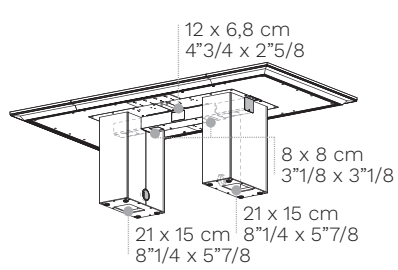

Albano réunion

Dati tecnici
Technical data
Données techniques

Cablaggio tavoli riunione rettangolari con gambe pannellate
Wiring for rectangular meeting tables with panelled legs
Câblage des tables de réunion rectangulaires avec pieds panneaux