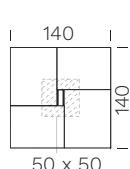

6/8	160 63"	160 63"	75 29¹/₂	ON2816 M		208,36 459.00	0,738 26.10
	160 63"	160 63"	75 29¹/₂	ON2816 Cat. D		208,36 459.00	0,738 26.10

 8	180 70⁷/₈	180 70⁷/₈	75 29¹/₂	ON2818 M		240,36 530.00	0,837 29.60
	180 70⁷/₈	180 70⁷/₈	75 29¹/₂	ON2818 Cat. D		240,36 530.00	0,837 29.60