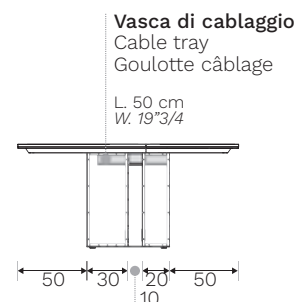

Albano réunion

Dati tecnici
 Technical data
 Données techniques

Cablaggio tavoli riunione quadrati con struttura pannellata

Wiring for square meeting tables with panelled structure

Câblage des tables de réunion carrées avec structure à panneaux