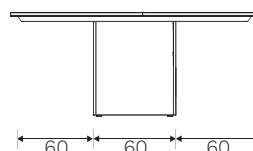

Albano réunion

Dati tecnici
 Technical data
 Données techniques

Cablaggio tavoli riunione quadrati con struttura pannellata

Wiring for square meeting tables with panelled structure

Câblage des tables de réunion carrées avec structure à panneaux