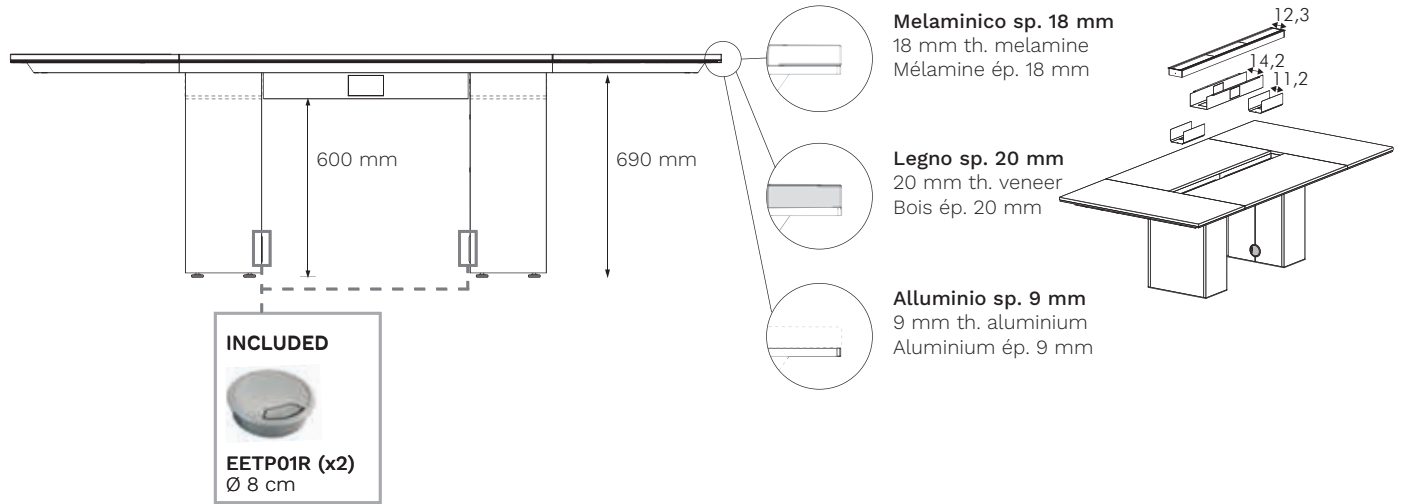

Albano réunion

Dati tecnici
 Technical data
 Données techniques

Cablaggio tavoli riunione quadrati con struttura pannellata

Wiring for square meeting tables with panelled structure

Câblage des tables de réunion carrées avec structure à panneaux

Albano réunion

Dati tecnici
 Technical data
 Données techniques

Cablaggio tavoli riunione rettangolari con gambe pannellate
 Wiring for rectangular meeting tables with panelled legs
 Câblage des tables de réunion rectangulaires avec pieds panneaux