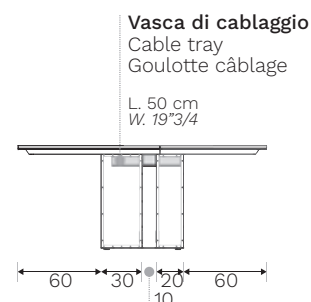

Albano réunion

Dati tecnici
 Technical data
 Données techniques

Cablaggio tavoli riunione quadrati con struttura pannellata

Wiring for square meeting tables with panelled structure

Câblage des tables de réunion carrées avec structure à panneaux