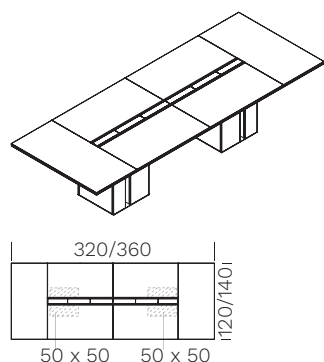

Albano réunion

Tavolo riunione con piano in legno - Cornice di finitura: alluminio spazzolato (ZAL), verniciato goffrato nero (ZGNE), bronzo spazzolato (ZBR) - Gambe pannellate: melaminico (M), rivestite in ecopelle (Cat. D) - Flap + vasca di cablaggio inclusi

Meeting table with veneer top - Finishing frame: brushed (ZAL), black embossed painted (ZGNE), brushed bronze (ZBR) - Panelled legs: melamine (M), eco-leather upholstered (Cat. D) - Top access + cable tray included

Table réunion avec plateau en bois - Cadre de finition: aluminium brossé (ZAL), verni gaufré noir (ZGNE), bronze brossé (ZBR) - Pieds panneaux: mélamine (M), revêtu en simili-cuir (Cat. D) - Top access + goulotte câblage inclus

	L. W.	P. D.	H. H.	COD.		kg lb	m³ ft³
10	320 126"	120 47¹/₄	75 29¹/₂	ON5832 M		284,84 628.00	1,063 37.50
	320 126"	120 47¹/₄	75 29¹/₂	ON5832 Cat. D		284,84 628.00	1,063 37.50
12	360 141³/₄	120 47¹/₄	75 29¹/₂	ON5836 M		306,04 675.00	1,142 40.30
	360 141³/₄	120 47¹/₄	75 29¹/₂	ON5836 Cat. D		306,04 675.00	1,142 40.30
12	320 126"	140 55¹/₈	75 29¹/₂	ON6832 M		314,84 694.00	1,149 40.60
	320 126"	140 55¹/₈	75 29¹/₂	ON6832 Cat. D		314,84 694.00	1,149 40.60
14	360 141³/₄	140 55¹/₈	75 29¹/₂	ON6836 M		340,04 750.00	1,239 43.80
	360 141³/₄	140 55¹/₈	75 29¹/₂	ON6836 Cat. D		340,04 750.00	1,239 43.80

Tavolo riunione con piano in legno e piani terminali in ecopelle (W + Cat. D) - Cornice di finitura: alluminio spazzolato (ZAL), verniciato goffrato nero (ZGNE), bronzo spazzolato (ZBR) - Gambe pannellate: melaminico (M), rivestite in ecopelle (Cat. D) - Flap + vasca di cablaggio inclusi

Meeting table with veneer top and eco-leather upholstered end tops (W + Cat. D) - Finishing frame: brushed (ZAL), black embossed painted (ZGNE), brushed bronze (ZBR) - Panelled legs: melamine (M), eco-leather upholstered (Cat. D) - Top access + cable tray included

Table réunion avec plateau en bois et plateaux d'extrémité revêtus en simili-cuir (W + Cat. D) - Cadre de finition: aluminium brossé (ZAL), verni gaufré noir (ZGNE), bronze brossé (ZBR) - Pieds panneaux: mélamine (M), revêtu en simili-cuir (Cat. D) - Top access + goulotte câblage inclus