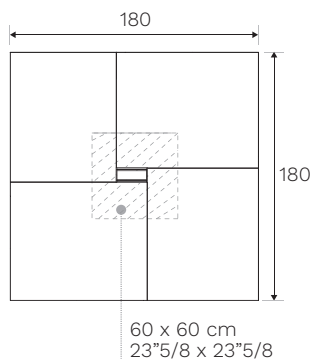

Albano réunion

Dati tecnici
 Technical data
 Données techniques

Cablaggio tavoli riunione quadrati con struttura pannellata

Wiring for square meeting tables with panelled structure

Câblage des tables de réunion carrées avec structure à panneaux