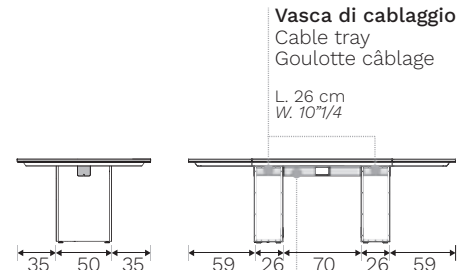

Albano réunion

Dati tecnici
Technical data
Données techniques

Cablaggio tavoli riunione rettangolari con gambe pannellate
Wiring for rectangular meeting tables with panelled legs
Câblage des tables de réunion rectangulaires avec pieds panneaux