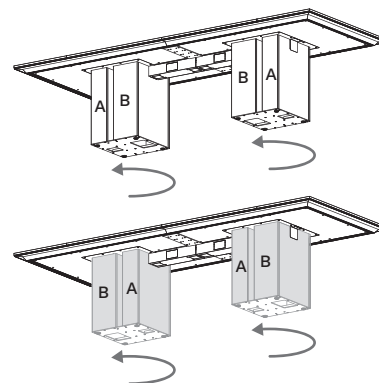

Albano réunion

Dati tecnici
 Technical data
 Données techniques

Cablaggio tavoli riunione rettangolari con gambe pannellate
 Wiring for rectangular meeting tables with panelled legs
 Câblage des tables de réunion rectangulaires avec pieds panneaux

Vasca di cablaggio Cable tray Goulotte câblage

L. 50 cm
 W. 19³/₄

Vasca di cablaggio Cable tray Goulotte câblage

L. 50,5 - L. 69 cm
 W. 19⁷/₈ - W. 27¹/₈

Albano réunion

Tavolo riunione con piano a formelle in melaminico - Cornice di finitura: alluminio spazzolato (ZAL), verniciato gofrato nero (ZGNE), bronzo spazzolato (ZBR) - Struttura pannellata: melaminico (M), rivestita in ecopelle (Cat. D) - Flap metallo + Vasca cablaggio (inclusi)