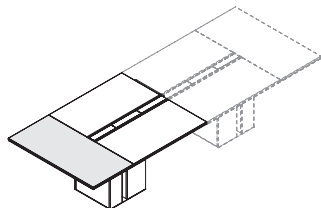

Albano réunion

Modulo iniziale/finale per tavolo riunione con piano in legno e piano terminale in ecopelle (W + Cat. D) - Cornice di finitura: alluminio spazzolato (ZAL), verniciato goffrato nero (ZGNE), bronzo spazzolato (ZBR) - Gamba pannellata: melaminico (M), rivestita in ecopelle (Cat. D) - Flap + vasca di cablaggio inclusi

Initial/Final meeting table module with veneer top and eco-leather upholstered top (W + Cat. D) - Finishing frame: brushed (ZAL), black embossed painted (ZGNE), brushed bronze (ZBR) - Panelled leg: melamine (M), eco-leather upholstered (Cat. D) - Top access + cable tray included

Module initial/final pour table réunion avec plateau en bois et plateau d'extrémité revêtu en simili-cuir (W + Cat. D) - Cadre de finition: aluminium brossé (ZAL), verni gaufré noir (ZGNE), bronze brossé (ZBR) - Pied panneau: mélamine (M), revêtu en simili-cuir (Cat. D) - Top access + goulotte câblage inclus

50 x 50

	L. W.	P. D.	H. H.	COD.		kg lb	m³ ft³
5	160 63"	120 47¹/₄	75 29¹/₂	ON5816EP M		142,57 314.00	0,534 18.90
	160 63"	120 47¹/₄	75 29¹/₂	ON5816EP Cat. D		142,57 314.00	0,534 18.90
6	180 70⁷/₈	120 47¹/₄	75 29¹/₂	ON5818EP M		153,17 338.00	0,574 20.30
	180 70⁷/₈	120 47¹/₄	75 29¹/₂	ON5818EP Cat. D		153,17 338.00	0,574 20.30
6	160 63"	140 55¹/₈	75 29¹/₂	ON6816EP M		157,57 347.00	0,578 20.40
	160 63"	140 55¹/₈	75 29¹/₂	ON6816EP Cat. D		157,57 347.00	0,578 20.40
7	180 70⁷/₈	140 55¹/₈	75 29¹/₂	ON6818EP M		170,17 375.00	0,622 22.00
	180 70⁷/₈	140 55¹/₈	75 29¹/₂	ON6818EP Cat. D		170,17 375.00	0,622 22.00
8	180 70⁷/₈	180 70⁷/₈	75 29¹/₂	ON6918EP M		196,11 432.00	0,795 28.10
	180 70⁷/₈	180 70⁷/₈	75 29¹/₂	ON6918EP Cat. D		196,11 432.00	0,795 28.10