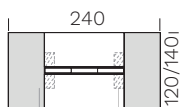

L. W.	P. D.	H. H.	COD.		kg lb	m³ ft³
8	240 94¹/₂	120 47¹/₄	75 29¹/₂	ON3824 M		205,23 452.00	0,884 31.20
	240 94¹/₂	120 47¹/₄	75 29¹/₂	ON3824 Cat. D		205,23 452.00	0,884 31.20
8/10	280 110¹/₄	120 47¹/₄	75 29¹/₂	ON3828 M		223,90 494.00	0,991 35.00
	280 110¹/₄	120 47¹/₄	75 29¹/₂	ON3828 Cat. D		223,90 494.00	0,991 35.00
8	240 94¹/₂	140 55¹/₈	75 29¹/₂	ON4824 M		225,23 497.00	0,967 34.10
	240 94¹/₂	140 55¹/₈	75 29¹/₂	ON4824 Cat. D		225,23 497.00	0,967 34.10
8/10	280 110¹/₄	140 55¹/₈	75 29¹/₂	ON4828 M		252,90 558.00	1,089 38.50
	280 110¹/₄	140 55¹/₈	75 29¹/₂	ON4828 Cat. D		252,90 558.00	1,089 38.50

Tavolo riunione con piano in legno e piani terminali in ecopelle (W + Cat. D) - Cornice di finitura: alluminio spazzolato (ZAL), verniciato goffrato nero (ZGNE), bronzo spazzolato (ZBR) - Gambe pannellate: melaminico (M), rivestite in ecopelle (Cat. D) - Flap + vasca di cablaggio inclusi

Meeting table with veneer top and eco-leather upholstered end tops (W + Cat. D) - Finishing frame: brushed (ZAL), black embossed painted (ZGNE), brushed bronze (ZBR) - Panelled legs: melamine (M), eco-leather upholstered (Cat. D) - Top access + cable tray included

Table réunion avec plateau en bois et plateaux d'extrémité revêtus en simili-cuir (W + Cat. D) - Cadre de finition en aluminium : brossé (ZAL), verni gaufré noir (ZGNE), verni bronze (ZBR) - Pieds panneaux : mélamine (M), revêtu en simili-cuir (Cat. D) - Top access + goulotte câblage inclus