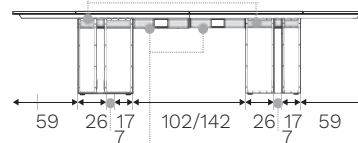

Albano réunion

Dati tecnici
 Technical data
 Données techniques

Cablaggio tavoli riunione modulari con gambe pannellate Wiring for modular meeting tables with panelled legs Câblage des tables de réunion modulaires avec pieds panneaux

Vasca di cablaggio Cable tray Goulotte câblage

L. 50 cm
 W. 19³/₄

Vasca di cablaggio Cable tray Goulotte câblage

L. 50,5 - L. 69 cm
 W. 19⁷/₈ - W. 27¹/₈

Albano réunion

Tavolo riunione con piano a formelle in melaminico - Cornice di finitura: alluminio spazzolato (ZAL), verniciato gofrato nero (ZGNE), bronzo spazzolato (ZBR) - Struttura pannellata: melaminico (M), rivestita in ecopelle (Cat. D) - Flap metallo + Vasca cablaggio (inclusi)