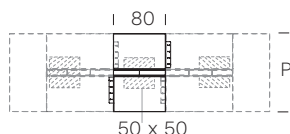

Albano réunion

Modulo intermedio per tavolo riunione con piano in melaminico - Cornice di finitura: alluminio spazzolato (ZAL), verniciato goffrato nero (ZGNE), bronzo spazzolato (ZBR) - Gamba pannellata: melaminico (M), rivestita in ecopelle (Cat. D) - Flap + vasca di cablaggio inclusi

Intermediate module for meeting table with melamine top - Finishing frame: brushed (ZAL), black embossed painted (ZGNE), brushed bronze (ZBR) - Panelled leg: melamine (M), eco-leather upholstered (Cat. D) - Top access + cable tray included

Module intermédiaire pour table réunion avec plateau en mélamine - Cadre de finition: aluminium brossé (ZAL), verni gaufré noir (ZGNE), bronze brossé (ZBR) - Pied panneau: mélamine (M), revêtu en simili-cuir (Cat. D) - Top access + goulotte câblage inclus

	L. W.	P. D.	H. H.	COD.		kg lb	m³ ft³
 2	80 31¹/₂	120 47¹/₄	75 29¹/₂	ON5808I M		95,30 210.00	0,381 13.40
	80 31¹/₂	120 47¹/₄	75 29¹/₂	ON5808I Cat. D		95,30 210.00	0,381 13.40
 2	80 31¹/₂	140 55¹/₈	75 29¹/₂	ON6808I M		103,30 228.00	0,403 14.20
	80 31¹/₂	140 55¹/₈	75 29¹/₂	ON6808I Cat. D		103,30 228.00	0,403 14.20

Modulo intermedio per tavolo riunione con piano in melaminico - Cornice di finitura: alluminio spazzolato (ZAL), verniciato goffrato nero (ZGNE), bronzo spazzolato (ZBR) - Gamba pannellata: melaminico (M), rivestita in ecopelle (Cat. D) - Flap + vasca di cablaggio inclusi

Intermediate module for meeting table with melamine top - Finishing frame: brushed (ZAL), black embossed painted (ZGNE), brushed bronze (ZBR) - Panelled leg: melamine (M), eco-leather upholstered (Cat. D) - Top access + cable tray included

Module intermédiaire pour table réunion avec plateau en mélamine - Cadre de finition: aluminium brossé (ZAL), verni gaufré noir (ZGNE), bronze brossé (ZBR) - Pied panneau: mélamine (M), revêtu en simili-cuir (Cat. D) - Top access + goulotte câblage inclus