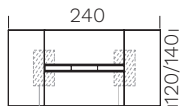

Albano réunion

Tavolo riunione con piano in legno - Cornice di finitura: alluminio spazzolato (ZAL), verniciato goffrato nero (ZGNE), bronzo spazzolato (ZBR) - Gambe pannellate: melaminico (M), rivestite in ecopelle (Cat. D) - Flap + vasca di cablaggio inclusi

Meeting table with veneer top - Finishing frame: brushed (ZAL), black embossed painted (ZGNE), brushed bronze (ZBR) - Panelled legs: melamine (M), eco-leather upholstered (Cat. D) - Top access + cable tray included

Table réunion avec plateau en bois - Cadre de finition: aluminium brossé (ZAL), verni gaufré noir (ZGNE), bronze brossé (ZBR) - Pieds panneaux: mélamine (M), revêtu en simili-cuir (Cat. D) - Top access + goulotte câblage inclus