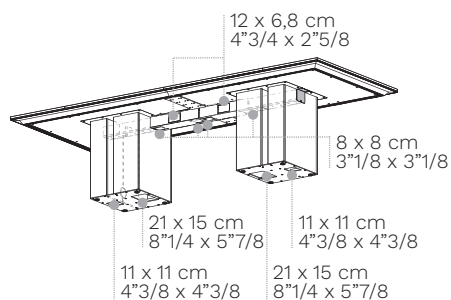

Albano réunion

Dati tecnici
Technical data
Données techniques

Cablaggio tavoli riunione modulari con gambe pannellate Wiring for modular meeting tables with panelled legs Câblage des tables de réunion modulaires avec pieds panneaux