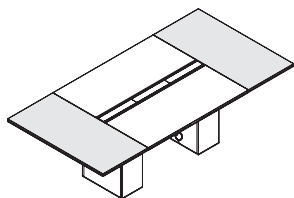

L. W.	P. D.	H. H.	COD.		kg lb	m³ ft³
8	240 94¹/₂	120 47¹/₄	75 29¹/₂	ON3824 M		205,23 452.00	0,884 31.20
	240 94¹/₂	120 47¹/₄	75 29¹/₂	ON3824 Cat. D		205,23 452.00	0,884 31.20
8/10	280 110¹/₄	120 47¹/₄	75 29¹/₂	ON3828 M		223,90 494.00	0,991 35.00
	280 110¹/₄	120 47¹/₄	75 29¹/₂	ON3828 Cat. D		223,90 494.00	0,991 35.00
8	240 94¹/₂	140 55¹/₈	75 29¹/₂	ON4824 M		225,23 497.00	0,967 34.10
	240 94¹/₂	140 55¹/₈	75 29¹/₂	ON4824 Cat. D		225,23 497.00	0,967 34.10
8/10	280 110¹/₄	140 55¹/₈	75 29¹/₂	ON4828 M		252,90 558.00	1,089 38.50
	280 110¹/₄	140 55¹/₈	75 29¹/₂	ON4828 Cat. D		252,90 558.00	1,089 38.50

Tavolo riunione con piano in melaminico e piani terminali in ecopelle (M + Cat. D) - Cornice di finitura: alluminio spazzolato (ZAL), verniciato goffrato nero (ZGNE), bronzo spazzolato (ZBR) - Gambe pannellate: melaminico (M), rivestite in ecopelle (Cat. D) - Flap + vasca di cablaggio inclusi

Meeting table with melamine top and eco-leather upholstered end tops (M + Cat. D) - Finishing frame: brushed (ZAL), black embossed painted (ZGNE), brushed bronze (ZBR) - Panelled legs: melamine (M), eco-leather upholstered (Cat. D) - Top access + cable tray included

Table réunion avec plateau en mélamine et plateaux d'extrémité revêtus en simili-cuir (M + Cat. D) - Cadre de finition: aluminium brossé (ZAL), verni gaufré noir (ZGNE), bronze brossé (ZBR) - Pieds panneaux: mélamine (M), revêtu en simili-cuir (Cat. D) - Top access + goulotte câblage inclus