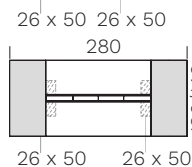

L. W.	P. D.	H. H.	COD.		kg lb	m³ ft³
8	240 94¹/₂	120 47¹/₄	75 29¹/₂	ON3824 M		205,23 452.00	0,884 31.20
	240 94¹/₂	120 47¹/₄	75 29¹/₂	ON3824 Cat. D		205,23 452.00	0,884 31.20
8/10	280 110¹/₄	120 47¹/₄	75 29¹/₂	ON3828 M		223,90 494.00	0,991 35.00
	280 110¹/₄	120 47¹/₄	75 29¹/₂	ON3828 Cat. D		223,90 494.00	0,991 35.00
8	240 94¹/₂	140 55¹/₈	75 29¹/₂	ON4824 M		225,23 497.00	0,967 34.10
	240 94¹/₂	140 55¹/₈	75 29¹/₂	ON4824 Cat. D		225,23 497.00	0,967 34.10
8/10	280 110¹/₄	140 55¹/₈	75 29¹/₂	ON4828 M		252,90 558.00	1,089 38.50
	280 110¹/₄	140 55¹/₈	75 29¹/₂	ON4828 Cat. D		252,90 558.00	1,089 38.50

Tavolo riunione con piano in melaminico e piani terminali in ecopelle (M + Cat. D) - Cornice di finitura: alluminio spazzolato (ZAL), verniciato goffrato nero (ZGNE), bronzo spazzolato (ZBR) - Gambe pannellate: melaminico (M), rivestite in ecopelle (Cat. D) - Flap + vasca di cablaggio inclusi

Meeting table with melamine top and eco-leather upholstered end tops (M + Cat. D) - Finishing frame: brushed (ZAL), black embossed painted (ZGNE), brushed bronze (ZBR) - Panelled legs: melamine (M), eco-leather upholstered (Cat. D) - Top access + cable tray included

Table réunion avec plateau en mélamine et plateaux d'extrémité revêtus en simili-cuir (M + Cat. D) - Cadre de finition: aluminium brossé (ZAL), verni gaufré noir (ZGNE), bronze brossé (ZBR) - Pieds panneaux: mélamine (M), revêtu en simili-cuir (Cat. D) - Top access + goulotte câblage inclus