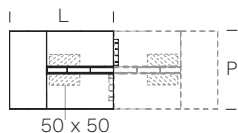

Albano réunion

Modulo iniziale/finale per tavolo riunione con piano melaminico - Cornice di finitura: alluminio spazzolato (ZAL), verniciato gofrato nero (ZGNE), bronzo spazzolato (ZBR) - Struttura pannellata: melaminico (M), rivestita in ecopelle (Cat. D) - Flap + vasca di cablaggio inclusi
Initial/Final meeting table module with melamine top - Finishing frame: brushed (ZAL), black embossed painted (ZGNE), brushed bronze (ZBR) - Panelled leg: melamine (M), eco-leather upholstered (Cat. D) - Top access + cable tray included
Module initial/final pour table réunion avec plateau en mélamine - Cadre de finition: aluminium brossé (ZAL), verni gaufré noir (ZGNE), bronze brossé (ZBR) - Pied panneau: mélamine (M), revêtu en simili-cuir (Cat. D) - Top access + goulotte câblage inclus

	L. W.	P. D.	H. H.	COD.		kg lb	m³ ft³
5	160 63"	120 47"1/4	75 29"1/2	ON5816E M		142,57 314.00	0,534 18.90
	160 63"	120 47"1/4	75 29"1/2	ON5816E Cat. D		142,57 314.00	0,534 18.90
6	180 70"7/8	120 47"1/4	75 29"1/2	ON5818E M		153,17 338.00	0,574 20.30
	180 70"7/8	120 47"1/4	75 29"1/2	ON5818E Cat. D		153,17 338.00	0,574 20.30
6	160 63"	140 55"1/8	75 29"1/2	ON6816E M		157,57 347.00	0,578 20.40
	160 63"	140 55"1/8	75 29"1/2	ON6816E Cat. D		157,57 347.00	0,578 20.40
7	180 70"7/8	140 55"1/8	75 29"1/2	ON6818E M		170,17 375.00	0,622 22.00
	180 70"7/8	140 55"1/8	75 29"1/2	ON6818E Cat. D		170,17 375.00	0,622 22.00
8	180 70"7/8	180 70"7/8	75 29"1/2	ON6918E M		196,11 432.00	0,795 28.10
	180 70"7/8	180 70"7/8	75 29"1/2	ON6918E Cat. D		196,11 432.00	0,795 28.10