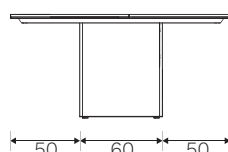

Albano réunion

Dati tecnici
 Technical data
 Données techniques

Cablaggio tavoli riunione quadrati con struttura pannellata

Wiring for square meeting tables with panelled structure

Câblage des tables de réunion carrées avec structure à panneaux