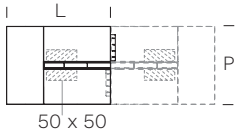

Albano réunion

Modulo iniziale/finale tavolo riunione con piano in legno - Cornice di finitura: alluminio spazzolato (ZAL), verniciato goffrato nero (ZGNE), bronzo spazzolato (ZBR) - Gamba pannellata: melaminico (M), rivestita in ecopelle (Cat. D) - Flap + vasca di cablaggio inclusi

Initial/Final meeting table module with veneer top - Finishing frame: brushed (ZAL), black embossed painted (ZGNE), brushed bronze (ZBR) - Panelled leg: melamine (M), eco-leather upholstered (Cat. D) - Top access + cable tray included

Module initial/final pour table réunion avec plateau en bois - Cadre de finition: aluminium brossé (ZAL), verni gaufré noir (ZGNE), bronze brossé (ZBR) - Pied panneau: mélamine (M), revêtu en simili-cuir (Cat. D) - Top access + goulotte câblage inclus

	L. W.	P. D.	H. H.	COD.		kg lb	m³ ft³
5	160 63"	120 47¹/₄	75 29¹/₂	ON5816E M		142,57 314.00	0,534 18.90
	160 63"	120 47¹/₄	75 29¹/₂	ON5816E Cat. D		142,57 314.00	0,534 18.90
6	180 70⁷/₈	120 47¹/₄	75 29¹/₂	ON5818E M		153,17 338.00	0,574 20.30
	180 70⁷/₈	120 47¹/₄	75 29¹/₂	ON5818E Cat. D		153,17 338.00	0,574 20.30
6	160 63"	140 55¹/₈	75 29¹/₂	ON6816E M		157,57 347.00	0,578 20.40
	160 63"	140 55¹/₈	75 29¹/₂	ON6816E Cat. D		157,57 347.00	0,578 20.40
7	180 70⁷/₈	140 55¹/₈	75 29¹/₂	ON6818E M		170,17 375.00	0,622 22.00
	180 70⁷/₈	140 55¹/₈	75 29¹/₂	ON6818E Cat. D		170,17 375.00	0,622 22.00
8	180 70⁷/₈	180 70⁷/₈	75 29¹/₂	ON6918E M		196,11 432.00	0,795 28.10
	180 70⁷/₈	180 70⁷/₈	75 29¹/₂	ON6918E Cat. D		196,11 432.00	0,795 28.10