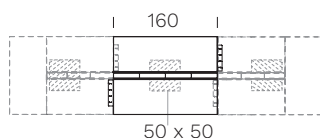

L. W.	P. D.	H. H.	COD.		kg lb	m³ ft³
 4	160 63"	120 47¹/₄	75 29¹/₂	ON5816I M		139,90 308.00	0,536 18.90
	160 63"	120 47¹/₄	75 29¹/₂	ON5816I Cat. D		139,90 308.00	0,536 18.90
 4	160 63"	140 55¹/₈	75 29¹/₂	ON6816I M		153,90 339.00	0,579 20.50
	160 63"	140 55¹/₈	75 29¹/₂	ON6816I Cat. D		153,90 339.00	0,579 20.50
 4	160 63"	180 70⁷/₈	75 29¹/₂	ON6916I M		169,79 374.00	0,736 26.00
	160 63"	180 70⁷/₈	75 29¹/₂	ON6916I Cat. D		169,79 374.00	0,736 26.00