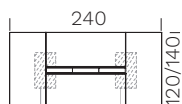

Albano réunion

Tavolo riunione con piano in melaminico - Cornice di finitura: alluminio spazzolato (ZAL), verniciato goffrato nero (ZGNE), bronzo spazzolato (ZBR) - Gambe pannellate: melaminico (M), rivestite in ecopelle (Cat. D) - Flap + vasca di cablaggio inclusi

Meeting table with melamine top - Finishing frame: brushed (ZAL), black embossed painted (ZGNE), brushed bronze (ZBR) - Panelled legs: melamine (M), eco-leather upholstered (Cat. D) - Top access + cable tray included

Table réunion avec plateau en mélamine - Cadre de finition: aluminium brossé (ZAL), verni gaufré noir (ZGNE), bronze brossé (ZBR) - Pieds panneaux: mélamine (M), revêtu en simili-cuir (Cat. D) - Top access + goulotte câblage inclus