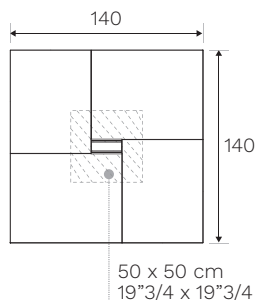

Albano réunion

Dati tecnici
 Technical data
 Données techniques

Cablaggio tavoli riunione quadrati con struttura pannellata

Wiring for square meeting tables with panelled structure

Câblage des tables de réunion carrées avec structure à panneaux