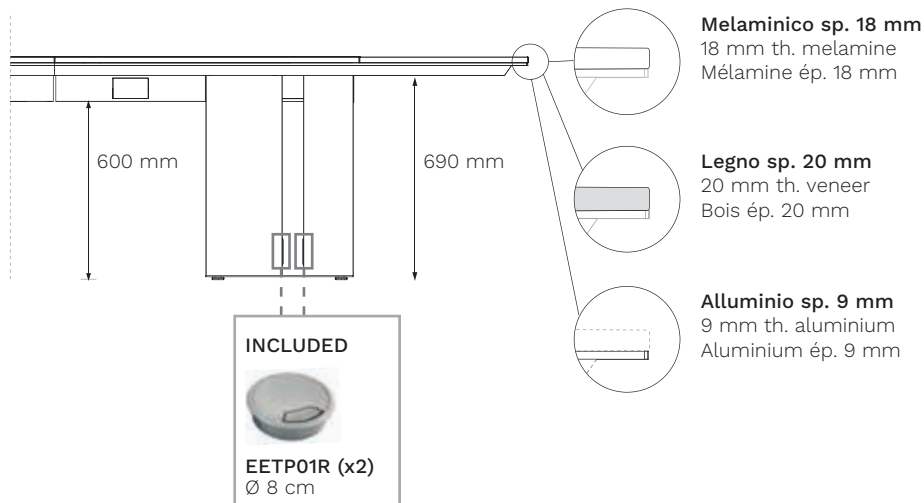

Albano réunion

Dati tecnici
 Technical data
 Données techniques

Cablaggio tavoli riunione quadrati con struttura pannellata

Wiring for square meeting tables with panelled structure

Câblage des tables de réunion carrées avec structure à panneaux

Albano réunion

Dati tecnici
 Technical data
 Données techniques

Cablaggio tavoli riunione rettangolari con gambe pannellate
 Wiring for rectangular meeting tables with panelled legs
 Câblage des tables de réunion rectangulaires avec pieds panneaux

Albano réunion

Dati tecnici
 Technical data
 Données techniques

Cablaggio tavoli riunione modulari con gambe pannellate Wiring for modular meeting tables with panelled legs Câblage des tables de réunion modulaires avec pieds panneaux

Vasca di cablaggio Cable tray Goulotte câblage

L. 50 cm
 W. 19³/₄

Vasca di cablaggio Cable tray Goulotte câblage

L. 50,5 - L. 69 cm
 W. 19⁷/₈ - W. 27¹/₈

Albano réunion

Tavolo riunione con piano a formelle in melaminico - Cornice di finitura: alluminio spazzolato (ZAL), verniciato gofrato nero (ZGNE), bronzo spazzolato (ZBR) - Struttura pannellata: melaminico (M), rivestita in ecopelle (Cat. D) - Flap metallo + Vasca cablaggio (inclusi)