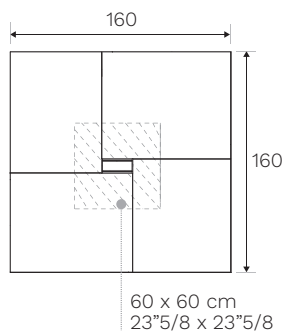

Albano réunion

Dati tecnici
 Technical data
 Données techniques

Cablaggio tavoli riunione quadrati con struttura pannellata

Wiring for square meeting tables with panelled structure

Câblage des tables de réunion carrées avec structure à panneaux