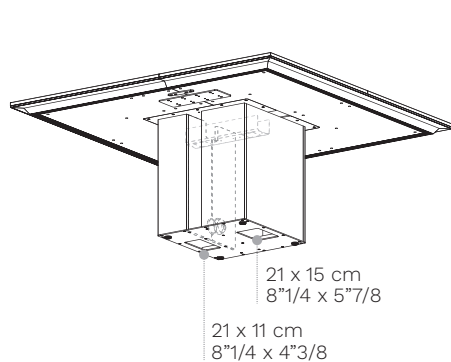

Albano réunion

Dati tecnici
 Technical data
 Données techniques

Cablaggio tavoli riunione quadrati con struttura pannellata

Wiring for square meeting tables with panelled structure

Câblage des tables de réunion carrées avec structure à panneaux