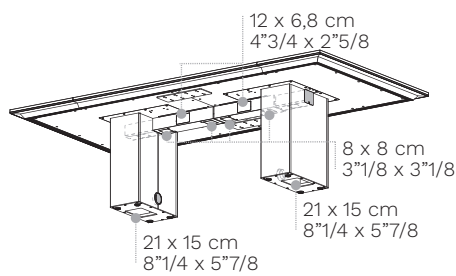

Albano réunion

Dati tecnici
Technical data
Données techniques

Cablaggio tavoli riunione rettangolari con gambe pannellate
Wiring for rectangular meeting tables with panelled legs
Câblage des tables de réunion rectangulaires avec pieds panneaux