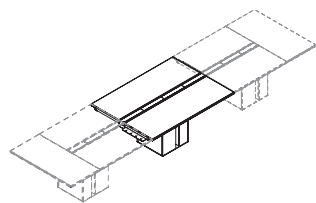

L. W.	P. D.	H. H.	COD.		kg lb	m³ ft³
 4	160 63"	120 47¹/₄	75 29¹/₂	ON5816I M		139,90 308.00	0,536 18.90
	160 63"	120 47¹/₄	75 29¹/₂	ON5816I Cat. D		139,90 308.00	0,536 18.90
 4	160 63"	140 55¹/₈	75 29¹/₂	ON6816I M		153,90 339.00	0,579 20.50
	160 63"	140 55¹/₈	75 29¹/₂	ON6816I Cat. D		153,90 339.00	0,579 20.50
 4	160 63"	180 70⁷/₈	75 29¹/₂	ON6916I M		169,79 374.00	0,736 26.00
	160 63"	180 70⁷/₈	75 29¹/₂	ON6916I Cat. D		169,79 374.00	0,736 26.00