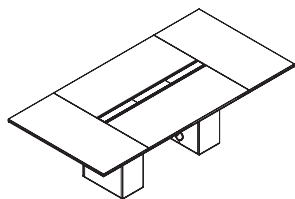

Albano réunion

Tavolo riunione con piano in legno - Cornice di finitura: alluminio spazzolato (ZAL), verniciato goffrato nero (ZGNE), bronzo spazzolato (ZBR) - Gambe pannellate: melaminico (M), rivestite in ecopelle (Cat. D) - Flap + vasca di cablaggio inclusi

Meeting table with veneer top - Finishing frame: brushed (ZAL), black embossed painted (ZGNE), brushed bronze (ZBR) - Panelled legs: melamine (M), eco-leather upholstered (Cat. D) - Top access + cable tray included

Table réunion avec plateau en bois - Cadre de finition: aluminium brossé (ZAL), verni gaufré noir (ZGNE), bronze brossé (ZBR) - Pieds panneaux: mélamine (M), revêtu en simili-cuir (Cat. D) - Top access + goulotte câblage inclus