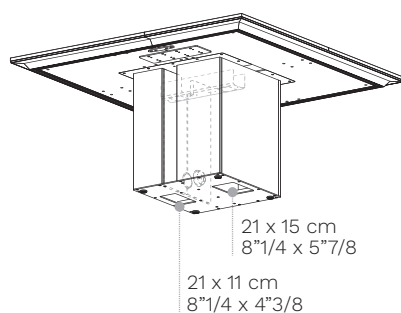

Albano réunion

Dati tecnici
 Technical data
 Données techniques

Cablaggio tavoli riunione quadrati con struttura pannellata

Wiring for square meeting tables with panelled structure

Câblage des tables de réunion carrées avec structure à panneaux