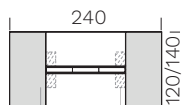

L. W.	P. D.	H. H.	COD.		kg lb	m³ ft³
8	240 94¹/₂	120 47¹/₄	75 29¹/₂	ON3824 M		205,23 452.00	0,884 31.20
	240 94¹/₂	120 47¹/₄	75 29¹/₂	ON3824 Cat. D		205,23 452.00	0,884 31.20
8/10	280 110¹/₄	120 47¹/₄	75 29¹/₂	ON3828 M		223,90 494.00	0,991 35.00
	280 110¹/₄	120 47¹/₄	75 29¹/₂	ON3828 Cat. D		223,90 494.00	0,991 35.00
8	240 94¹/₂	140 55¹/₈	75 29¹/₂	ON4824 M		225,23 497.00	0,967 34.10
	240 94¹/₂	140 55¹/₈	75 29¹/₂	ON4824 Cat. D		225,23 497.00	0,967 34.10
8/10	280 110¹/₄	140 55¹/₈	75 29¹/₂	ON4828 M		252,90 558.00	1,089 38.50
	280 110¹/₄	140 55¹/₈	75 29¹/₂	ON4828 Cat. D		252,90 558.00	1,089 38.50

Tavolo riunione con piano in melaminico e piani terminali in ecopelle (M + Cat. D) - Cornice di finitura: alluminio spazzolato (ZAL), verniciato goffrato nero (ZGNE), bronzo spazzolato (ZBR) - Gambe pannellate: melaminico (M), rivestite in ecopelle (Cat. D) - Flap + vasca di cablaggio inclusi

Meeting table with melamine top and eco-leather upholstered end tops (M + Cat. D) - Finishing frame: brushed (ZAL), black embossed painted (ZGNE), brushed bronze (ZBR) - Panelled legs: melamine (M), eco-leather upholstered (Cat. D) - Top access + cable tray included

Table réunion avec plateau en mélamine et plateaux d'extrémité revêtus en simili-cuir (M + Cat. D) - Cadre de finition: aluminium brossé (ZAL), verni gaufré noir (ZGNE), bronze brossé (ZBR) - Pieds panneaux: mélamine (M), revêtu en simili-cuir (Cat. D) - Top access + goulotte câblage inclus