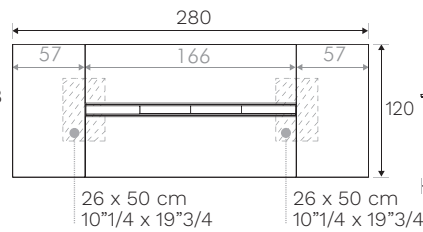

Albano réunion

Dati tecnici
Technical data
Données techniques

Cablaggio tavoli riunione rettangolari con gambe pannellate
Wiring for rectangular meeting tables with panelled legs
Câblage des tables de réunion rectangulaires avec pieds panneaux