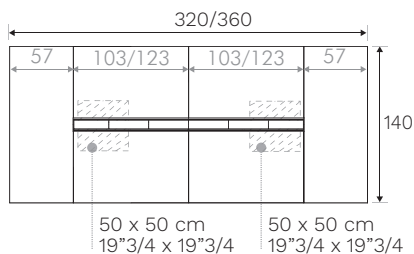

Vasca di cablaggio Cable tray Goulotte câblage

L. 50 cm
 W. 19³/₄

Vasca di cablaggio Cable tray Goulotte câblage

L. 50,5 - L. 69 cm
 W. 19⁷/₈ - W. 27¹/₈

Albano réunion

Tavolo riunione con piano a formelle in melaminico - Cornice di finitura: alluminio spazzolato (ZAL), verniciato gofrato nero (ZGNE), bronzo spazzolato (ZBR) - Struttura pannellata: melaminico (M), rivestita in ecopelle (Cat. D) - Flap metallo + Vasca cablaggio (inclusi)