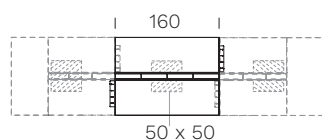

L. W.	P. D.	H. H.	COD.		kg lb	m³ ft³
 4	160 63"	120 47¹/₄	75 29¹/₂	ON5816I M		139,90 308.00	0,536 18.90
	160 63"	120 47¹/₄	75 29¹/₂	ON5816I Cat. D		139,90 308.00	0,536 18.90
 4	160 63"	140 55¹/₈	75 29¹/₂	ON6816I M		153,90 339.00	0,579 20.50
	160 63"	140 55¹/₈	75 29¹/₂	ON6816I Cat. D		153,90 339.00	0,579 20.50
 4	160 63"	180 70⁷/₈	75 29¹/₂	ON6916I M		169,79 374.00	0,736 26.00
	160 63"	180 70⁷/₈	75 29¹/₂	ON6916I Cat. D		169,79 374.00	0,736 26.00