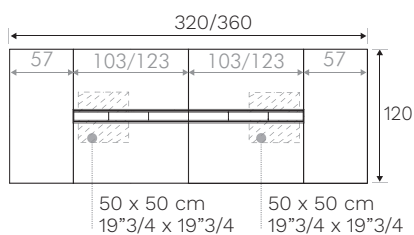

Albano réunion

Dati tecnici
Technical data
Données techniques

Cablaggio tavoli riunione modulari con gambe pannellate Wiring for modular meeting tables with panelled legs Câblage des tables de réunion modulaires avec pieds panneaux