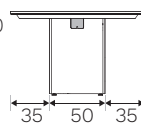

Albano réunion

Dati tecnici
Technical data
Données techniques

Cablaggio tavoli riunione modulari con gambe pannellate Wiring for modular meeting tables with panelled legs Câblage des tables de réunion modulaires avec pieds panneaux