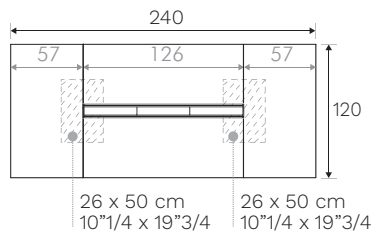

Albano réunion

Dati tecnici
Technical data
Données techniques

Cablaggio tavoli riunione rettangolari con gambe pannellate
Wiring for rectangular meeting tables with panelled legs
Câblage des tables de réunion rectangulaires avec pieds panneaux