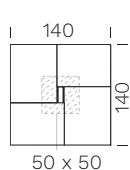

6/8	160 63"	160 63"	75 29¹/₂	ON2816 M		208,36 459.00	0,738 26.10
	160 63"	160 63"	75 29¹/₂	ON2816 Cat. D		208,36 459.00	0,738 26.10

 8	180 70⁷/₈	180 70⁷/₈	75 29¹/₂	ON2818 M		240,36 530.00	0,837 29.60
	180 70⁷/₈	180 70⁷/₈	75 29¹/₂	ON2818 Cat. D		240,36 530.00	0,837 29.60

Tavolo riunione con piano a formelle in legno - Cornice di finitura: alluminio spazzolato (ZAL), verniciato gofrato nero (ZGNE), bronzo spazzolato (ZBR) - Struttura pannellata: melaminico (M), rivestita in ecopelle (Cat. D) - Flap metallo + Vasca cablaggio (inclusi)

Meeting table with veneer top - Finishing frame: brushed (ZAL), black embossed painted (ZGNE), brushed bronze (ZBR) - Panelled structure: melamine (M), eco-leather upholstered (Cat. D) - Metal top access + Cable tray (included)

Table réunion avec plateau à sections en bois - Cadre de finition: aluminium brossé (ZAL), verni gaufré noir (ZGNE), bronze brossé (ZBR) - Structure à panneaux: mélamine (M), revêtu en simili-cuir (Cat. D) - Top access en métal + Goulotte câblage (inclus)