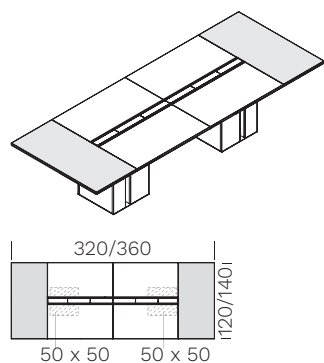

L. W.	P. D.	H. H.	COD.		kg lb	m³ ft³
10	320 126"	120 47¹/₄	75 29¹/₂	ON5832P M		284,84 628.00	1,063 37.50
	320 126"	120 47¹/₄	75 29¹/₂	ON5832P Cat. D		284,84 628.00	1,063 37.50
12	360 141³/₄	120 47¹/₄	75 29¹/₂	ON5836P M		306,04 675.00	1,142 40.30
	360 141³/₄	120 47¹/₄	75 29¹/₂	ON5836P Cat. D		306,04 675.00	1,142 40.30
12	320 126"	140 55¹/₈	75 29¹/₂	ON6832P M		314,84 694.00	1,149 40.60
	320 126"	140 55¹/₈	75 29¹/₂	ON6832P Cat. D		314,84 694.00	1,149 40.60
14	360 141³/₄	140 55¹/₈	75 29¹/₂	ON6836P M		340,04 750.00	1,239 43.80
	360 141³/₄	140 55¹/₈	75 29¹/₂	ON6836P Cat. D		340,04 750.00	1,239 43.80