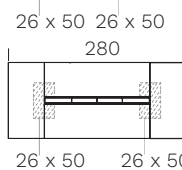

Albano réunion

Tavolo riunione con piano in legno - Cornice di finitura: alluminio spazzolato (ZAL), verniciato goffrato nero (ZGNE), bronzo spazzolato (ZBR) - Gambe pannellate: melaminico (M), rivestite in ecopelle (Cat. D) - Flap + vasca di cablaggio inclusi

Meeting table with veneer top - Finishing frame: brushed (ZAL), black embossed painted (ZGNE), brushed bronze (ZBR) - Panelled legs: melamine (M), eco-leather upholstered (Cat. D) - Top access + cable tray included

Table réunion avec plateau en bois - Cadre de finition: aluminium brossé (ZAL), verni gaufré noir (ZGNE), bronze brossé (ZBR) - Pieds panneaux: mélamine (M), revêtu en simili-cuir (Cat. D) - Top access + goulotte câblage inclus