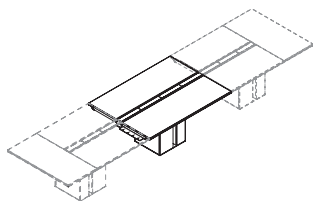

L. W.	P. D.	H. H.	COD.		kg lb	m³ ft³
 4	160 63"	120 47¹/₄	75 29¹/₂	ON5816I M		139,90 308.00	0,536 18.90
	160 63"	120 47¹/₄	75 29¹/₂	ON5816I Cat. D		139,90 308.00	0,536 18.90
 4	160 63"	140 55¹/₈	75 29¹/₂	ON6816I M		153,90 339.00	0,579 20.50
	160 63"	140 55¹/₈	75 29¹/₂	ON6816I Cat. D		153,90 339.00	0,579 20.50
 4	160 63"	180 70⁷/₈	75 29¹/₂	ON6916I M		169,79 374.00	0,736 26.00
	160 63"	180 70⁷/₈	75 29¹/₂	ON6916I Cat. D		169,79 374.00	0,736 26.00