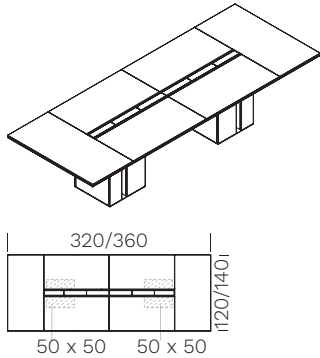

Albano réunion

Tavolo riunione con piano in melaminico - Cornice di finitura: alluminio spazzolato (ZAL), verniciato goffrato nero (ZGNE), bronzo spazzolato (ZBR) - Gambe pannellate: melaminico (M), rivestite in ecopelle (Cat. D) - Flap + vasca di cablaggio inclusi

Meeting table with melamine top - Finishing frame: brushed (ZAL), black embossed painted (ZGNE), brushed bronze (ZBR) - Panelled legs: melamine (M), eco-leather upholstered (Cat. D) - Top access + cable tray included

Table réunion avec plateau en mélamine - Cadre de finition: aluminium brossé (ZAL), verni gaufré noir (ZGNE), bronze brossé (ZBR) - Pieds panneaux: mélamine (M), revêtu en simili-cuir (Cat. D) - Top access + goulotte câblage inclus

	L. W.	P. D.	H. H.	COD.		kg lb	m³ ft³
10	320 126"	120 47"1/4	75 29"1/2	ON5832 M		284,84 628.00	1,063 37.50
	320 126"	120 47"1/4	75 29"1/2	ON5832 Cat. D		284,84 628.00	1,063 37.50
12	360 141"3/4	120 47"1/4	75 29"1/2	ON5836 M		306,04 675.00	1,142 40.30
	360 141"3/4	120 47"1/4	75 29"1/2	ON5836 Cat. D		306,04 675.00	1,142 40.30
12	320 126"	140 55"1/8	75 29"1/2	ON6832 M		314,84 694.00	1,149 40.60
	320 126"	140 55"1/8	75 29"1/2	ON6832 Cat. D		314,84 694.00	1,149 40.60
14	360 141"3/4	140 55"1/8	75 29"1/2	ON6836 M		340,04 750.00	1,239 43.80
	360 141"3/4	140 55"1/8	75 29"1/2	ON6836 Cat. D		340,04 750.00	1,239 43.80

Tavolo riunione con piano in melaminico e piani terminali in ecopelle (M + Cat. D) - Cornice di finitura: alluminio spazzolato (ZAL), verniciato goffrato nero (ZGNE), bronzo spazzolato (ZBR) - Gambe pannellate: melaminico (M), rivestite in ecopelle (Cat. D) - Flap + vasca di cablaggio inclusi

Meeting table with melamine top and eco-leather upholstered end tops (M + Cat. D) - Finishing frame: brushed (ZAL), black embossed painted (ZGNE), brushed bronze (ZBR) - Panelled legs: melamine (M), eco-leather upholstered (Cat. D) - Top access + cable tray included

Table réunion avec plateau en mélamine et plateaux d'extrémité revêtus en simili-cuir (M + Cat. D) - Cadre de finition: aluminium brossé (ZAL), verni gaufré noir (ZGNE), bronze brossé (ZBR) - Pieds panneaux: mélamine (M), revêtu en simili-cuir (Cat. D) - Top access + goulotte câblage inclus