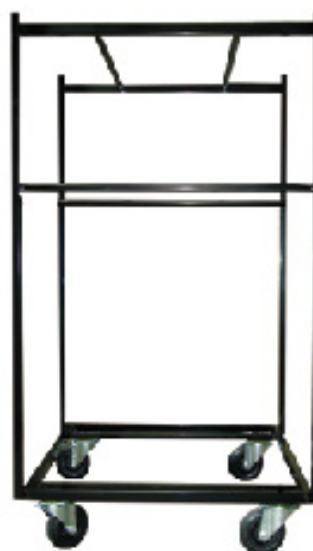

## TABLE SANS FIN, ALLONGEABLE À L'INFINI ET DÉMONTABLE

- Plateau mélaminé 22 mm, chant PVC, angles droits.
- Piétement en tube Ø35 mm et entretoise tube Ø 30 mm.
- Dimensions : L120 x P80.
- Décor gris. Chant noir.
- Finition époxy noir.

Assemblage facile  
Concept très économique

1 KIT comprend :

- 1 pied
- 2 entretoises
- 1 plateau 120 x 80 cm

Pour monter une table :

- 2 pieds
- 2 entretoises
- 1 plateau 120 x 80 cm

### TARIFS KIT

LE KIT  
Réf 1A121 M

L'unité.....204€ HT  
À partir de 10.....196 € HT

### CHARIOT

- Capacité : 15 tables.
- Structure métallique.
- Finition époxy noire.

DIMENSIONS :

Longueur 120 cm  
Largeur 90 cm  
Hauteur 183 cm