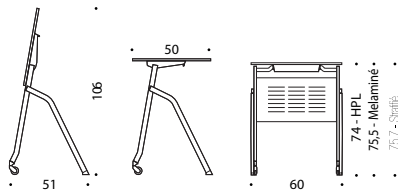

Blanc
U12

Gris
OFP

Chêne clair
OON

HPL - Compact 10mm

Plateau

Blanc
001

Noir
0509

Acier

Structure

Gris
GR

Noir
Ral 9005
NR

Tarif

TABLES

L60 x P51 x H76 cm

Plateau mé laminé

PITAGORAMEL +

Descriptif technique

Tables

Table avec plateau rabattable (60x49 cm) et structure en acier renforcé 31x17 mm, avec roulettes à l'avant et pieds à l'arrière.

Roulettes pivotantes Ø50mm en zamak et polypropylène, caoutchouc thermoplastique anti-trace.