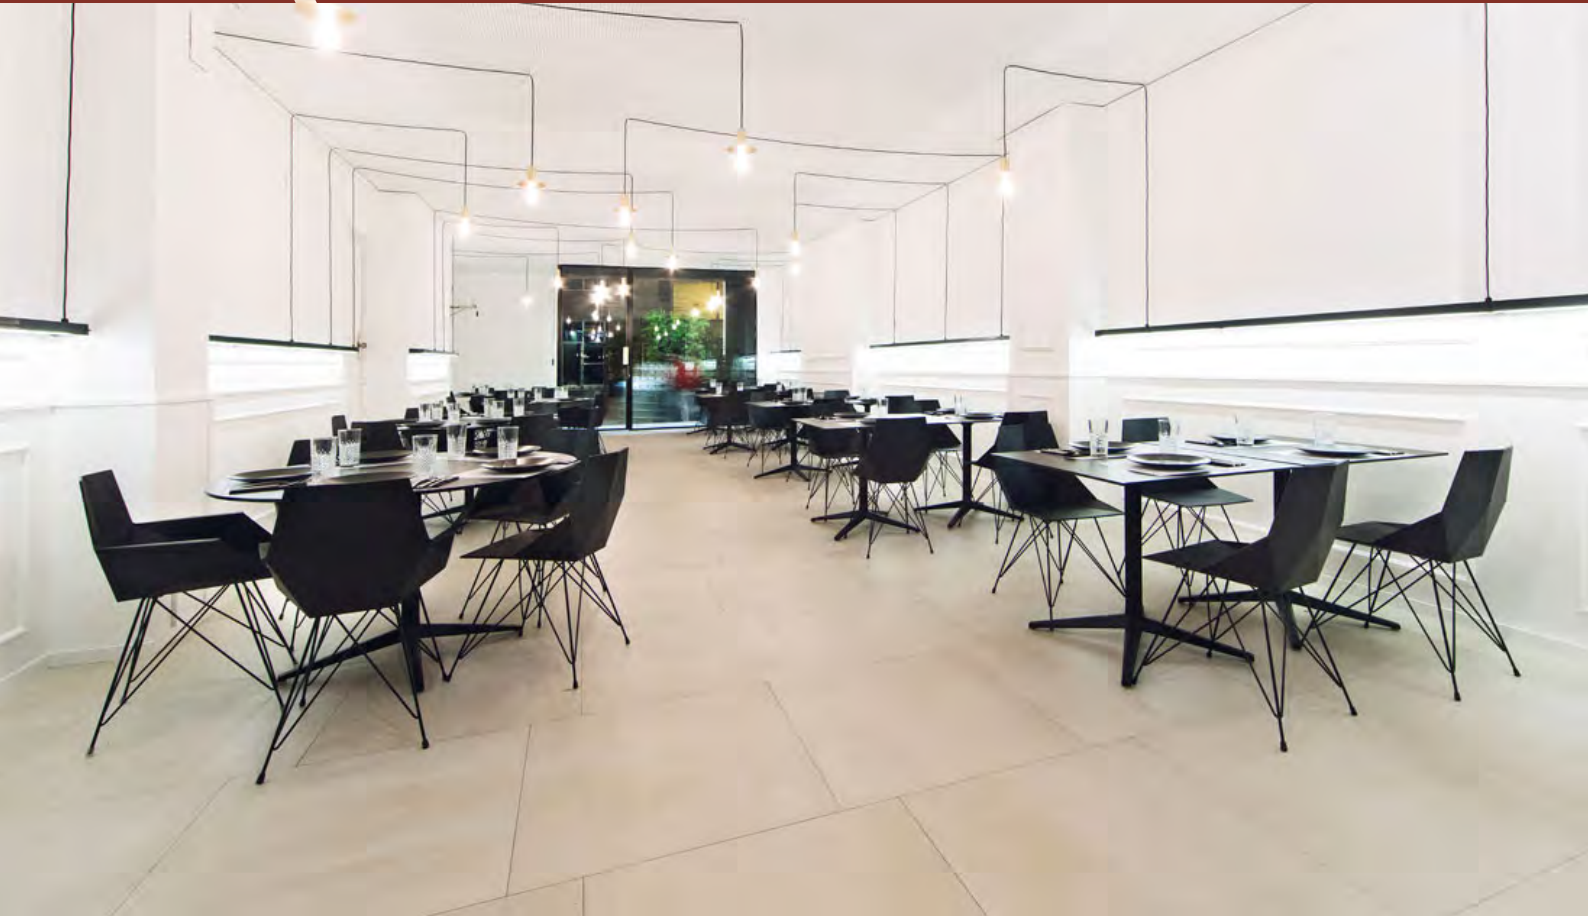

LENA

2
ans
GARANTIE

4
semaines
DÉLAIS

DEVIS GRATUIT, CLIQUEZ ICI

ou contactez nous au
04 76 96 82 06