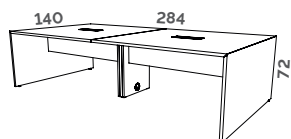

Blanc
S

Tarif

TABLES DE RÉUNION

Table carrée

BZ133 +

702 €^{HT}

Table rectangulaire

BZ143 +

1399 €^{HT}

Extension pour table rectangulaire

BZ153 +

699 €^{HT}

OPTIONS

Top-access pour élément de départ
3PC + 2USB(5v) + 1 HDMI + 1 RJ45
Câble d'alimentation de 3m
L31,6 x P12,5 x H12 cm
Finition Aluminium

BZ371K +

279 €^{HT}

Top-access pour élément suivant
3PC + 4USB(5v)
Câble de liaison de 2m
L31,6 x P12,5 x H12 cm
Finition Aluminium

BZ381K +

314 €^{HT}

Descriptif technique

Tables de réunion

Plateau Structurex® épaisseur 25 mm. Chant ABS anti-choc 2 mm.