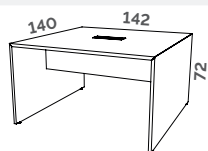

Blanc
S

Tarif

TABLES DE RÉUNION

Table carrée

BZ133 +

702 €^{HT}

Table rectangulaire

BZ143 +

1399 €^{HT}

Extension pour table rectangulaire

BZ153 +

699 €^{HT}

OPTIONS

Top-access pour élément de départ
3PC + 2USB(5v) + 1 HDMI + 1 RJ45
Câble d'alimentation de 3m
L31,6 x P12,5 x H12 cm
Finition Aluminium

BZ371K +

279 €^{HT}

Top-access pour élément suivant
3PC + 4USB(5v)
Câble de liaison de 2m
L31,6 x P12,5 x H12 cm
Finition Aluminium

BZ381K +

314 €^{HT}

Descriptif technique

Tables de réunion

Plateau Structurex® épaisseur 25 mm. Chant ABS anti-choc 2 mm.