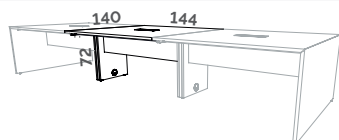

Blanc
S

Tarif

TABLES DE RÉUNION

Table carrée

BZ133 +

702 €^{HT}

Table rectangulaire

BZ143 +

1399 €^{HT}

Extension pour table rectangulaire

BZ153 +

699 €^{HT}

OPTIONS

Top-access pour élément de départ
3PC + 2USB(5v) + 1 HDMI + 1 RJ45
Câble d'alimentation de 3m
L31,6 x P12,5 x H12 cm
Finition Aluminium

BZ371K +

279 €^{HT}

Top-access pour élément suivant
3PC + 4USB(5v)
Câble de liaison de 2m
L31,6 x P12,5 x H12 cm
Finition Aluminium

BZ381K +

314 €^{HT}

Descriptif technique

Tables de réunion

Plateau Structurex® épaisseur 25 mm. Chant ABS anti-choc 2 mm.