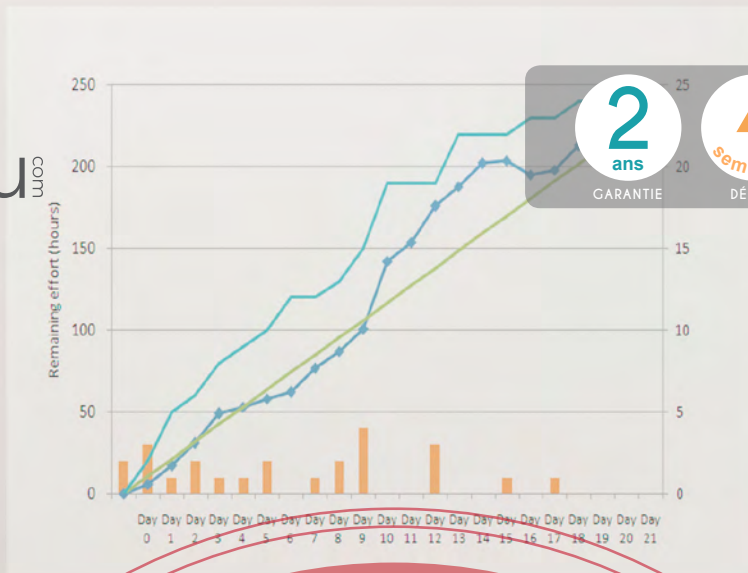

france
bureau

BELLEDONNE CONFÉRENCE

l'exigence du design

BELLEDONNE CONFÉRENCE

2
ans
GARANTIE

4
semaines
DÉLAIS

-%
REMISE

LIVRAISON

ECO

Table de réunion
pieds **arches** blancs
et plateau **orme**.

Table de réunion
structure
chromée et
plateau **wengé**.

BELLEDONNE CONFÉRENCE

2
ans
GARANTIE

4
semaines
DÉLAIS

-%
REMISE

LIVRAISON

ECO

Table de réunion pieds quatre **chromés**. Plateau **wengé**.

Table de réunion pieds arches **blancs**. Plateau **noyer cannelé**.

2
ans
GARANTIE4
semaines
DÉLAIS-0%
REMISE

LIVRAISON

ECO

Nuancier

Méliné

Descriptif technique

Tables de réunion

Méliné : réalisé en aggloméré ép. 18mm avec revêtement mat, anti-rayures et anti-reflets.

Verre : réalisé en verre trempé ép. 10mm satiné dans la partie inférieure.