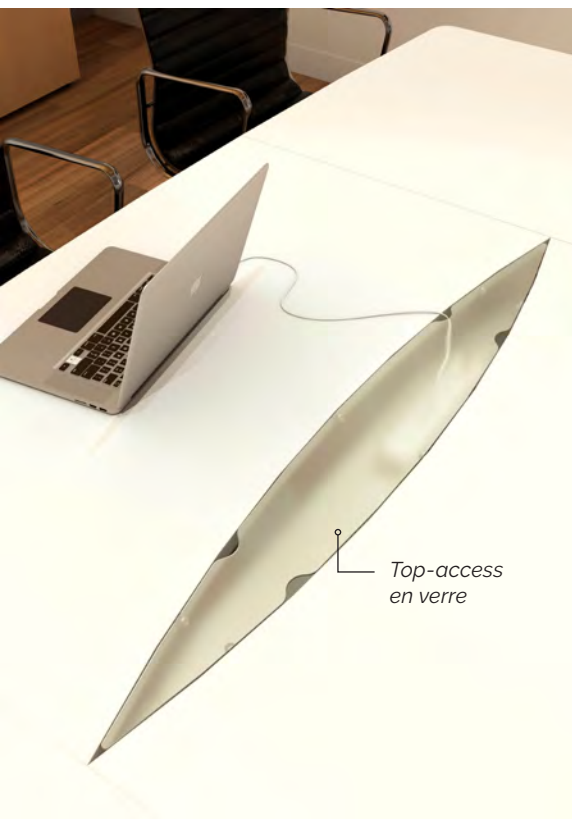

ASARET

10
ans

GARANTIE

7
semaines

DÉLAIS

DEVIS GRATUIT, CLIQUEZ ICI

ou contactez nous au
04 76 96 82 06