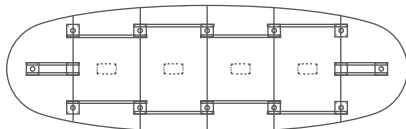

20 places - L630 x P200 x H72 cm

TELL20 +

3587 €^{HT}

4 boîtiers + 3 goulottes

TRECBOI20 +

4727 €^{HT}