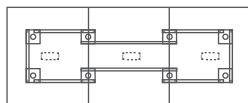

10 places - L348 x P140 x H72 cm

TREC10 +

1762 €^{HT}

3 boîtiers + 1 goulotte

TRECBOI10 +

2439 €^{HT}