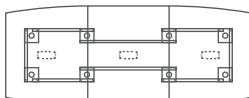

10 places - L348 x P140 x H72 cm

TTON10 +

1871 €HT

3 boîtier + 1 goulotte

TTONBOI10 +

2549 €HT