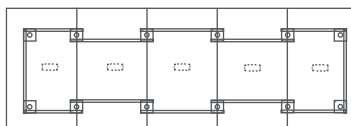

3270 €<sup>HT</sup>

14 places - L480 x P160 x H72 cm

TREC14 +

2419 €<sup>HT</sup>

4 boîtiers + 2 goulottes

TRECBOI14 +

3413 €<sup>HT</sup>

18 places - L560 x P200 x H72 cm