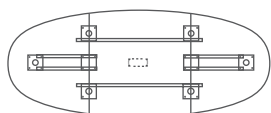

10 places - L348 x P140 x H72 cm

TELL10 +

1871 €^{HT}

1 boîtiers + 1 goulotte

TELLBOI10 +

2188 €^{HT}