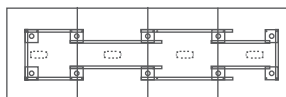

12 places - L420 x P140 x H72 cm

TREC12 +

2276 €^{HT}

4 boîtiers + 2 goulottes

TRECBOI12 +

3270 €^{HT}