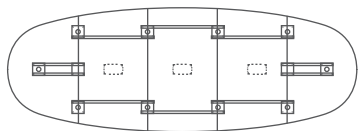

14 places - L480 x P160 x H72 cm

TELL14 +

2544 €<sup>HT</sup>

2 boîtiers + 1 goulottes

TELLBOI14 +

3041 €<sup>HT</sup>

18 places - L560 x P200 x H72 cm

TELL18 +