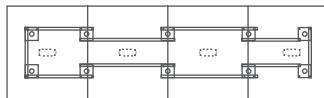

14 places - L480 x P160 x H72 cm

TREC14 +

2419 €^{HT}

4 boîtiers + 2 goulottes

TRECBOI14 +

3413 €^{HT}