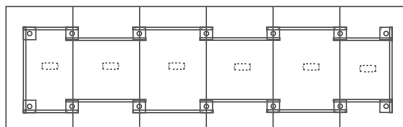

20 places - L630 x P200 x H72 cm

TREC20 +

3376 €^{HT}

6 boîtiers + 3 goulottes

TRECBOI20 +

4867 €^{HT}