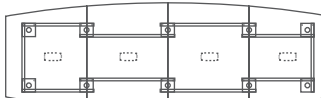

12 places - L420 x P140 x H72 cm

TTON12 +

2411 €HT

4 boîtiers + 2 goulotte

TTONBOI12 +

3405 €HT

14 places - L480 x P160 x H72 cm

TTON14 +