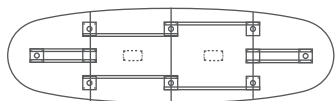

TELLBOI10 +

2188 €<sup>HT</sup>

12 places - L420 x P140 x H72 cm

TELL12 +

2411 €<sup>HT</sup>

2 boîtiers + 1 goulottes

TELLBOI12 +

2908 €<sup>HT</sup>

14 places - L480 x P160 x H72 cm

TELL14 +

2544 €<sup>HT</sup>

2 boîtiers + 1 goulottes

TELLBOI14 +

3041 €<sup>HT</sup>

18 places - L560 x P200 x H72 cm

TELL18 +