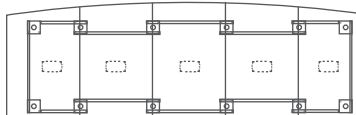

18 places - L560 x P200 x H72 cm

TTON18 +

2973 €HT

5 boîtiers + 3 goulottes

TTONBOI18 +

4283 €HT