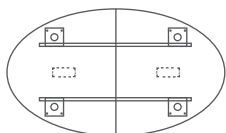

6 boîtiers + 3 goulottes

TRECBOI20 +

4867 €<sup>HT</sup>

TABLES DE RÉUNION ELLIPTIQUES

Sans top-access

Avec top-access

(non câblé)

(pas de Top access aux extrémités des tables 10 à 20 places)

6 places - L200 x P120 x H72 cm

TELL6 +

799 €<sup>HT</sup>

1 boîtier + 1 goulotte

TELLBOI6 +

1116 €<sup>HT</sup>

8 places - L240 x P140 x H72 cm

TELL8 +