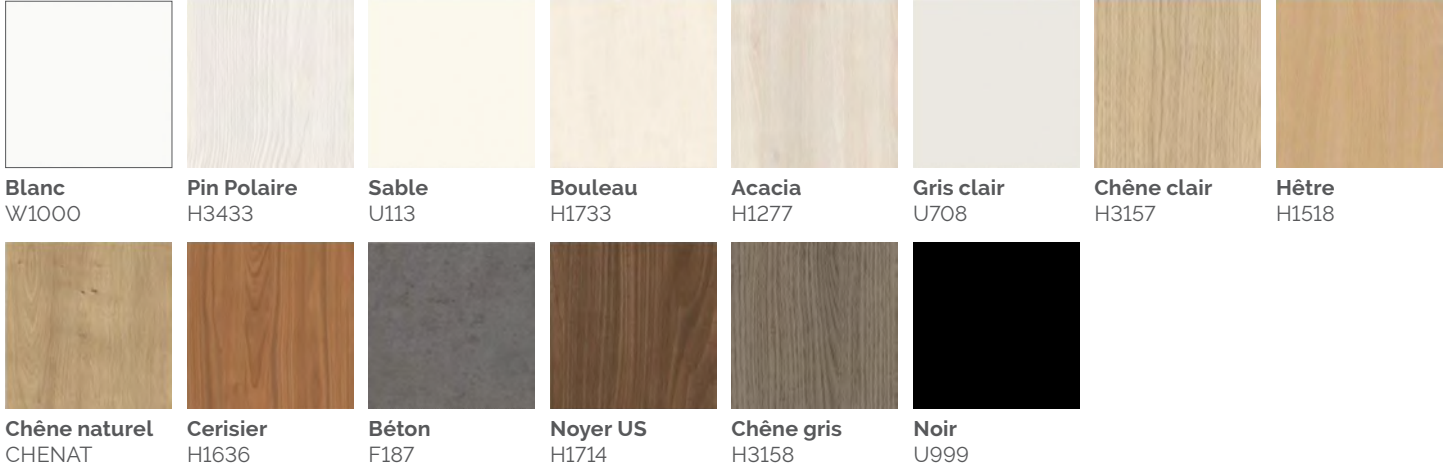

Méliné

Plateaux et piétements panneaux

Métal

Piétements ronds ou carrés

Descriptif technique

Tables de conférence

Plateau : En mélaminé haute densité non feu épaisseur 25 mm ou 30 mm ou stratifié épaisseur 25 mm. Le chant d'épaisseur 2 mm est de couleur identique au plateau mais peut être différente sur demande.