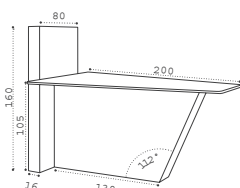

Tarif

TABLES DE VISIOCONFÉRENCE

Table haute

Sans coffre

HUH20 +

1423 €^{HT}

Avec coffre + 2 portes

HUH25 +

1678 €^{HT}

Table standard

Sans coffre

HUB20 +

1344 €^{HT}

Avec coffre + 2 portes

HUB25 +

1603 €^{HT}

Descriptif technique

Tables de visioconférence

Plateau mélaminé aspect bois haute qualité, épaisseur 25 mm, avec chants ABS 2mm (angles adoucis et revêtement anti-chocs).

Table avec électrification, équipée d'un boîtier avec 1 PC + 1 USB + 1 HDMI.

2 modèles disponibles :

- Modèle haut plateau H105 cm, avec ou sans caisson technique avec 2 portes d'accès.
- Modèle standard plateau H72 cm, avec ou sans caisson technique avec 2 portes d'accès.

Système de passage de câbles intégré.