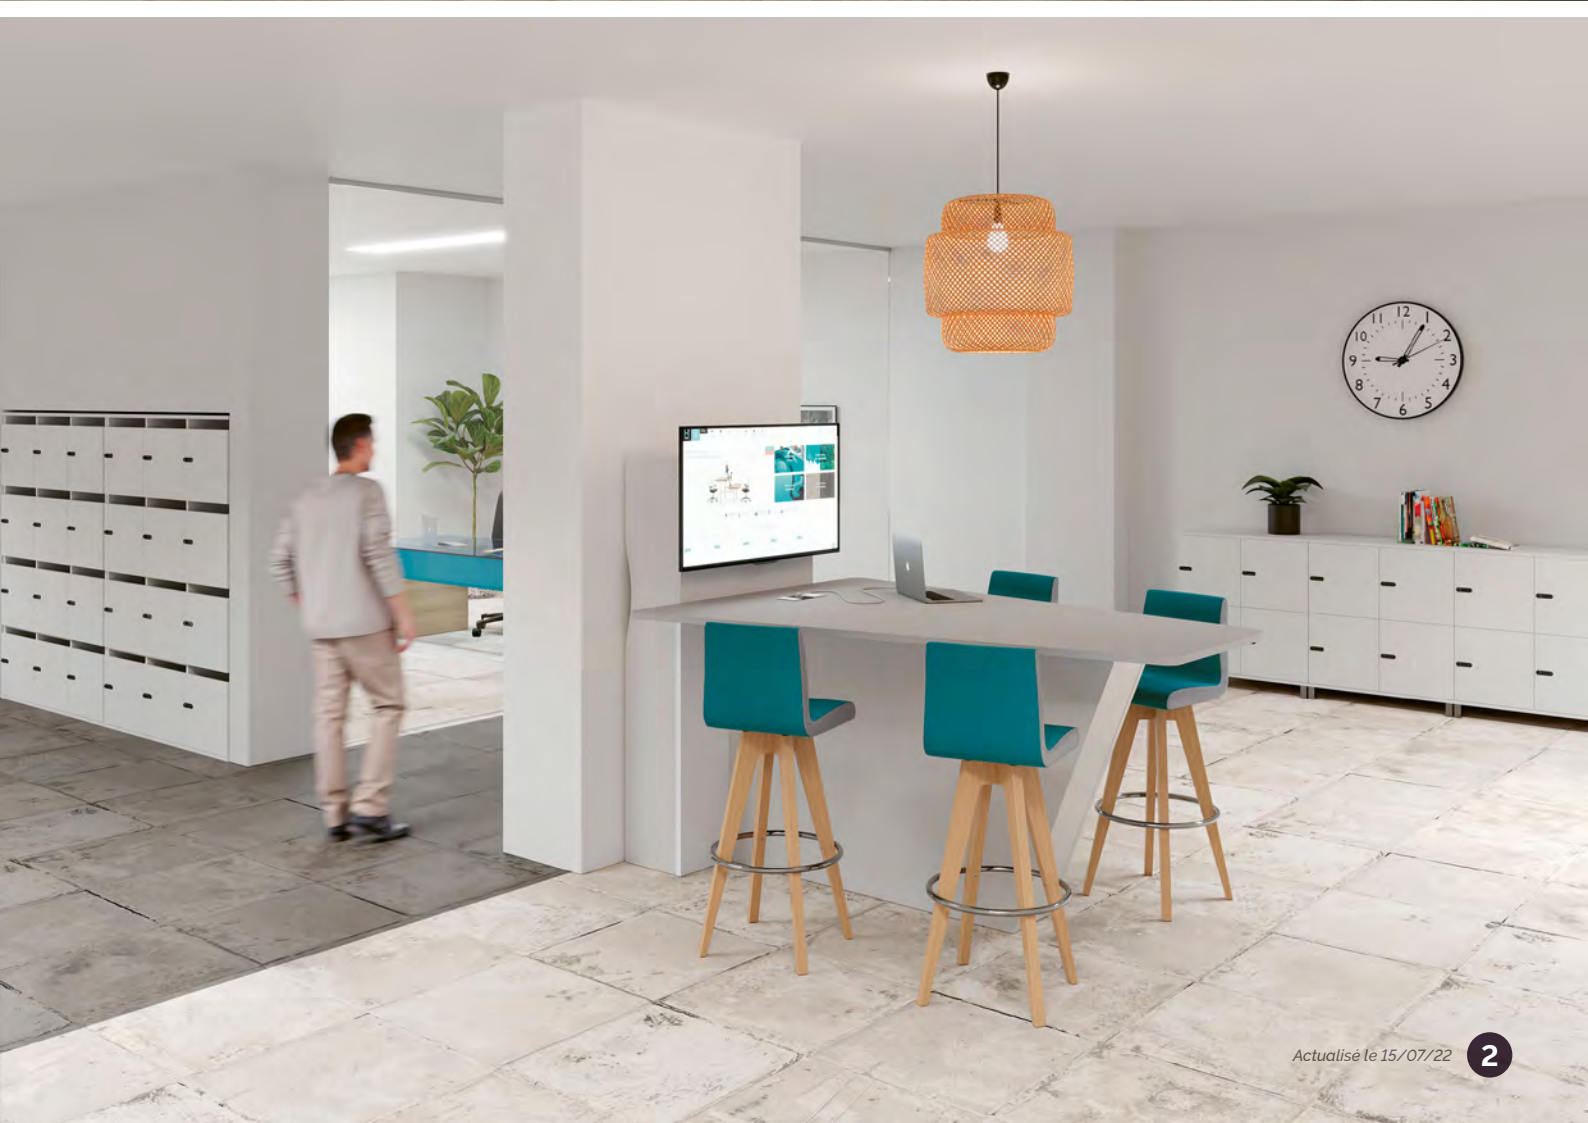

ABAYA

8
ans
GARANTIE

20
jours
DÉLAIS

DEVIS GRATUIT, CLIQUEZ ICI

ou contactez nous au
04 76 96 82 06