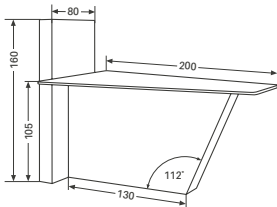

Plateau en forme de V pour une meilleure visibilité de l'écran.

4 modèles disponibles :

- Modèle haut H. 105,5 cm, simple.

- Modèle haut H. 105,5 cm avec coffre aimantée pour caisson technique avec accès sur le côté.

- Modèle bas H. 73 cm, simple.

- Modèle bas H. 73 cm, avec coffre aimantée pour caisson technique avec accès sur le côté.

Table Média avec électrification facile.

Boîtier comprenant 1 PC + 1 USB + 1 HDMI inclus.

Système de passage de câbles intégré.

Forme de plateau en V optimale pour un espace de travail média.

Vérins de réglage intégrés pour une parfaite mise à niveau.

2 hauteurs possibles : 73 ou 105 cm.

Tarif

TABLES DE VISIOCONFÉRENCE

Table haute H105 cm

Sans coffre

HNH20 +

1830 €^{HT}

Avec coffre (P16 cm) + 2 portes

HNH25 +

2454 €^{HT}