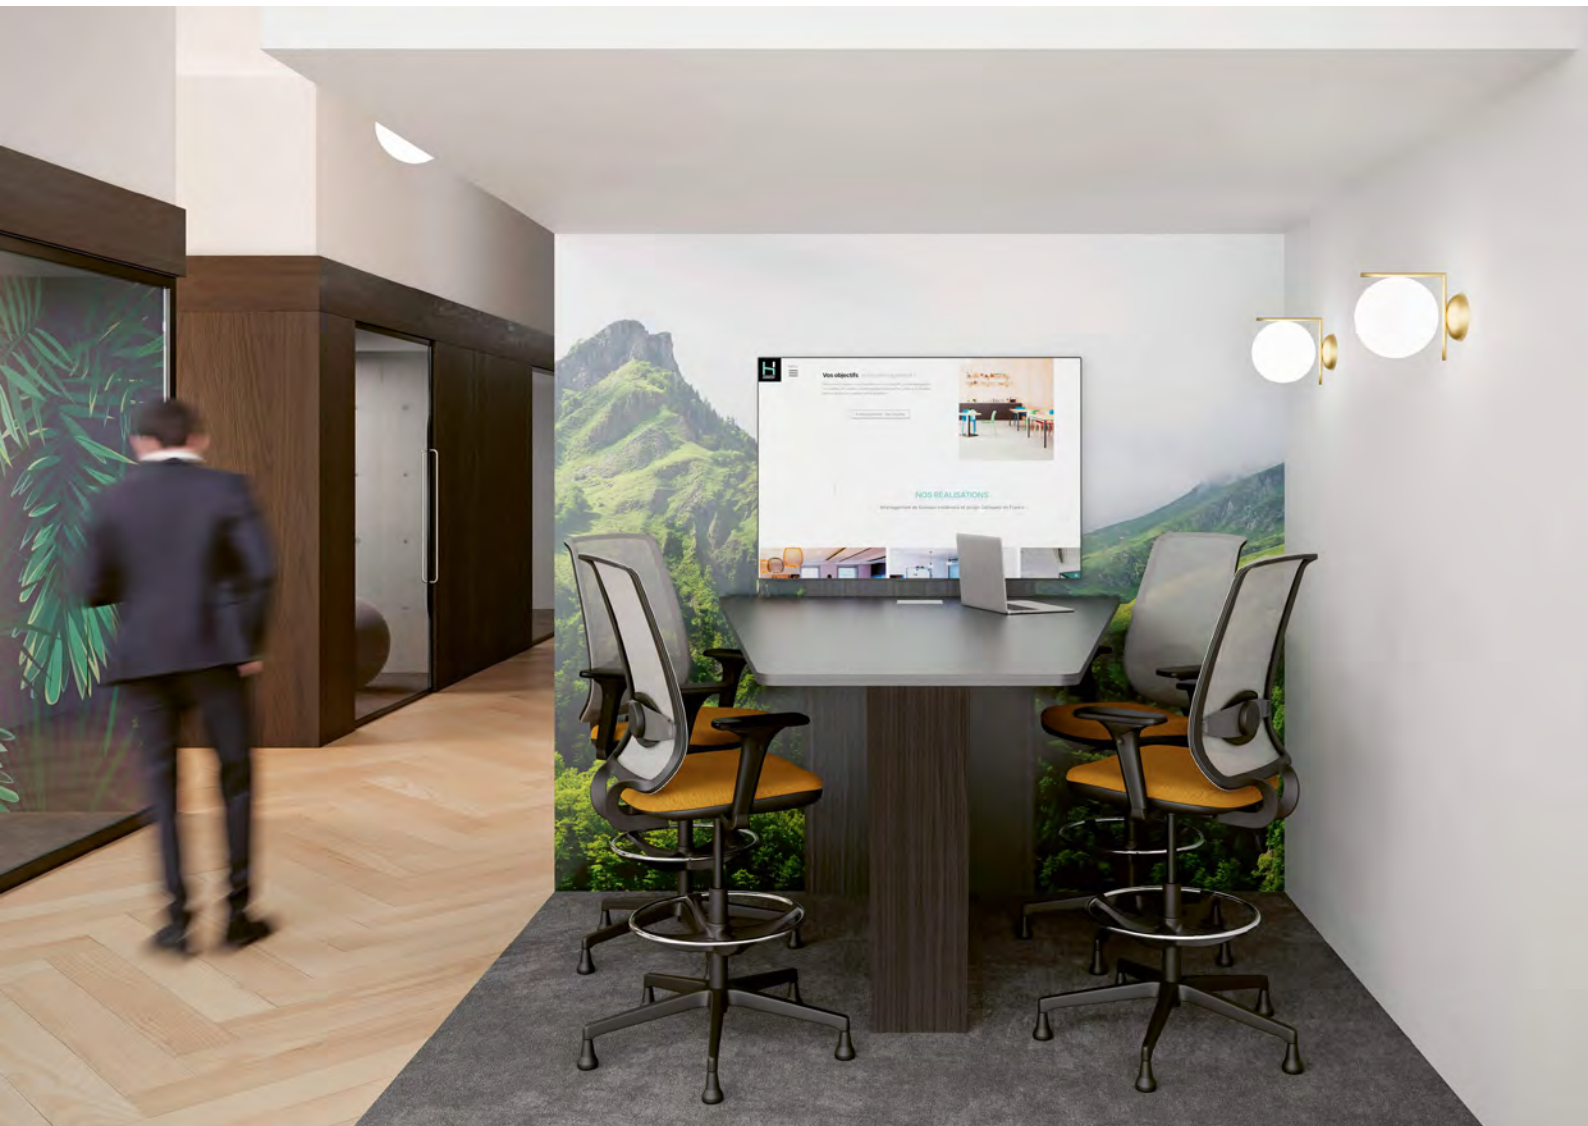

Descriptif technique

Tables de visioconférence

Plateau mélaminé double face haute qualité antireflets, ép. 25 mm, norme PEFC.

Classement au Feu : M3. Support panneau de particules densité ≈ 650 kg/m³.

Chants ABS antichocs ép. 2 mm, angles adoucis.

Plateau en forme de V pour une meilleure visibilité de l'écran.

4 modèles disponibles :

- Modèle haut H. 105,5 cm, simple.

- Modèle haut H. 105,5 cm avec coffre aimantée pour caisson technique avec accès sur le côté.

- Modèle bas H. 73 cm, simple.

- Modèle bas H. 73 cm, avec coffre aimantée pour caisson technique avec accès sur le côté.

Table Média avec électrification facile.

Boîtier comprenant 1 PC + 1 USB + 1 HDMI inclus.

Système de passage de câbles intégré.

Forme de plateau en V optimale pour un espace de travail média.

Vérins de réglage intégrés pour une parfaite mise à niveau.

2 hauteurs possibles : 73 ou 105 cm.