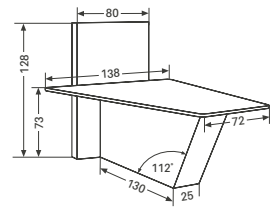

Plateau en forme de V pour une meilleure visibilité de l'écran.

4 modèles disponibles :

- Modèle haut H. 105,5 cm, simple.

- Modèle haut H. 105,5 cm avec coffre aimantée pour caisson technique avec accès sur le côté.

Système de passage de câbles intégré.

Forme de plateau en V optimale pour un espace de travail média.

Vérins de réglage intégrés pour une parfaite mise à niveau.

2 hauteurs possibles : 73 ou 105 cm.

Tarif

TABLES DE VISIOCONFÉRENCE

Table haute H105 cm

Sans coffre

HNH20 +

1830 €^{HT}

Avec coffre (P16 cm) + 2 portes

HNH25 +

2454 €^{HT}

Table standard H73 cm

Sans coffre

HNB20 +

1705 €^{HT}

Avec coffre (P16 cm) + 2 portes

HNB25 +

2328 €^{HT}

Fixation à prévoir par vos soins pour la table standard et haute sans coffre (HUH20 et HUB20).