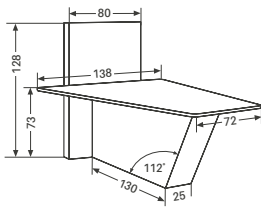

Système de passage de câbles intégré.

Forme de plateau en V optimale pour un espace de travail média.

Vérins de réglage intégrés pour une parfaite mise à niveau.

2 hauteurs possibles : 73 ou 105 cm.

## TABLES DE VISIOCONFÉRENCE

**Table haute H105 cm**

Sans coffre

HNH20 +

**1735 €<sup>HT</sup>**

Avec coffre (P16 cm) + 2 portes

HNH25 +

**2329 €<sup>HT</sup>**

**Table standard H73 cm**

Sans coffre

HNB20 +

**1612 €<sup>HT</sup>**

Avec coffre (P16 cm) + 2 portes

HNB25 +

**2206 €<sup>HT</sup>**

**Fixation à prévoir par vos soins pour la table standard et haute sans coffre (HUH20 et HUB20).**