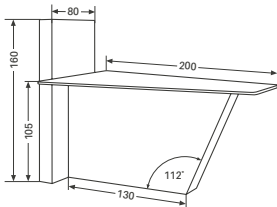

Tarif

TABLES DE VISIOCONFÉRENCE

Table haute H105 cm

Sans coffre

HNH20 +

1735 €^{HT}

Avec coffre (P16 cm) + 2 portes

HNH25 +

2329 €^{HT}