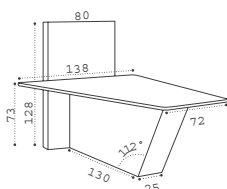

Table standard