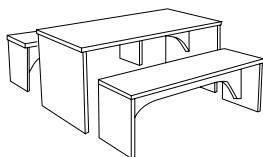

Descriptif technique

Tables standards et bancs

Structure mélaginée haute qualité, épaisseur 25 mm.
Version unie ou bicolore (plateau Blanc/chants texturés assortis au piétement et voile de fond).
Montage facile.
Rangement des bancs sous la table pour un encombrement réduit.
Stabilité garantie : très robuste avec voile de fond mélaginé structurel, assorti au coloris de la table.
4 longueurs 140/160/180/200 cm.
2 profondeurs disponibles :
80 ou 100 cm avec voile de fond central.

Tables hautes

Structure mélaginée haute qualité, épaisseur 25 mm.
Version unie ou bicolore (plateau Blanc/chants texturés assortis au piétement et voile de fond).
Montage facile.
Stabilité garantie : très robuste avec voile de fond mélaginé structurel, assorti au coloris de la table.
3 profondeurs disponibles :
80 ou 100 cm (avec voile de fond central) et 45 cm (avec voile de fond à l'arrière).
4 longueurs :
140/160/180/200 cm.

Tarif

TABLES - H74 cm

P80 cm	L140 cm	TSB148 + <input type="checkbox"/>	714 € ^{HT}
	L160 cm	TSB168 + <input type="checkbox"/>	737 € ^{HT}
	L180 cm	TSB188 + <input type="checkbox"/>	761 € ^{HT}
	L200 cm	TSB208 + <input type="checkbox"/>	784 € ^{HT}
P100 cm	L140 cm	TSB141 + <input type="checkbox"/>	801 € ^{HT}
	L160 cm	TSB161 + <input type="checkbox"/>	824 € ^{HT}
	L180 cm	TSB181 + <input type="checkbox"/>	848 € ^{HT}
	L200 cm	TSB201 + <input type="checkbox"/>	871 € ^{HT}

TABLES AVEC 2 BANCS - H74 cm - Bancs L130/150/170/190 x P38,5 x H45 cm

P80 cm	L140 cm	S2B148 + <input type="checkbox"/>	1879 € ^{HT}
	L160 cm	S2B168 + <input type="checkbox"/>	1938 € ^{HT}
	L180 cm	S2B188 + <input type="checkbox"/>	1995 € ^{HT}
	L200 cm	S2B208 + <input type="checkbox"/>	2053 € ^{HT}
P100 cm	L140 cm	S2B141 + <input type="checkbox"/>	1965 € ^{HT}
	L160 cm	S2B161 + <input type="checkbox"/>	2023 € ^{HT}
	L180 cm	S2B181 + <input type="checkbox"/>	2082 € ^{HT}
	L200 cm	S2B201 + <input type="checkbox"/>	2140 € ^{HT}