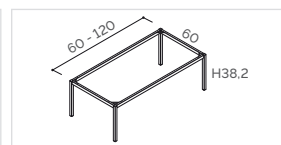

Pied carré

Structure métallique composée d'une base réalisée en tôle d'acier 50x50cm épaisseur 6mm, d'un pied tubulaire métallique Ø70mm d'une plaque supérieur en tôle d'acier 40x40cm.

TERROR

Tarif

TABLE BASSE PIED EN CROIX OU 4 PIEDS

Piètements - À compléter obligatoirement d'un plateau (ci-dessous)

	Structure bois - En croix	60 € ^{HT}	Structure métal - 4 pieds	129 € ^{HT}
L60 cm	175 291 + <input type="checkbox"/>		175 293 + <input type="checkbox"/>	
L120 cm	175 292 + <input type="checkbox"/>	65 € ^{HT}	175 294 + <input type="checkbox"/>	144 € ^{HT}