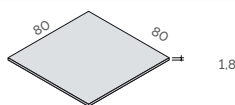

L80 x P80 x H38,2 cm	175 299 + ☐	132 €^{HT}

Plateau mélaminé - À compléter obligatoirement d'un piétement (ci-dessus)