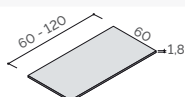

Piètements - À compléter obligatoirement d'un plateau (ci-dessous)

	Structure bois - En croix	60 €^{HT}	Structure métal - 4 pieds	129 €^{HT}
L60 cm	175 291 + ☐		175 293 + ☐	
L120 cm	175 292 + ☐	65 €^{HT}	175 294 + ☐	144 €^{HT}

Plateau mélaminé - À compléter obligatoirement d'un piétement (ci-dessus)