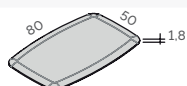

L80 x P50 x H1,8 cm	175 310 + ☐	78 €^{HT}