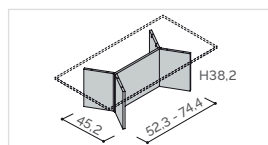

Pied carré

Structure métallique composée d'une base réalisée en tôle d'acier 50x50cm épaisseur 6mm, d'un pied tubulaire métallique Ø70mm d'une plaque supérieur en tôle d'acier 40x40cm.

TERROR

Tarif

TABLE BASSE PIED EN CROIX OU 4 PIEDS

Piètements - À compléter obligatoirement d'un plateau (ci-dessous)

	Structure bois - En croix	60 € ^{HT}	Structure métal - 4 pieds	129 € ^{HT}
L60 cm	175 291 + <input type="checkbox"/>		175 293 + <input type="checkbox"/>	
L120 cm	175 292 + <input type="checkbox"/>	65 € ^{HT}	175 294 + <input type="checkbox"/>	144 € ^{HT}