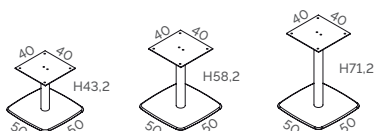

Plateau mélaminé - À compléter obligatoirement d'un piétement (ci-dessus)

L60 x P60 x H1,8 cm	175 313 + <input type="checkbox"/>	31 € ^{HT}
L120 x P60 x H1,8 cm	175 314 + <input type="checkbox"/>	51 € ^{HT}

TABLE BASSE CARRÉE 4 PIEDS

Piètements structure métal - À compléter obligatoirement d'un plateau (ci-dessous)

L80 x P80 x H38,2 cm	175 299 + <input type="checkbox"/>	132 € ^{HT}
----------------------	------------------------------------	---------------------

Plateau mélaminé - À compléter obligatoirement d'un piétement (ci-dessus)

L80 x P80 x H1,8 cm	175 301 + <input type="checkbox"/>	45 € ^{HT}
---------------------	------------------------------------	--------------------

TABLE BASSE PIED CARRÉ

Piètements structure métal - À compléter obligatoirement d'un plateau (ci-dessous)

L50 x P50 x H43,2 cm	175 304 + <input type="checkbox"/>	195 € ^{HT}
L50 x P50 x H58,2 cm	175 305 + <input type="checkbox"/>	199 € ^{HT}
L50 x P50 x H71,2 cm	175 306 + <input type="checkbox"/>	201 € ^{HT}