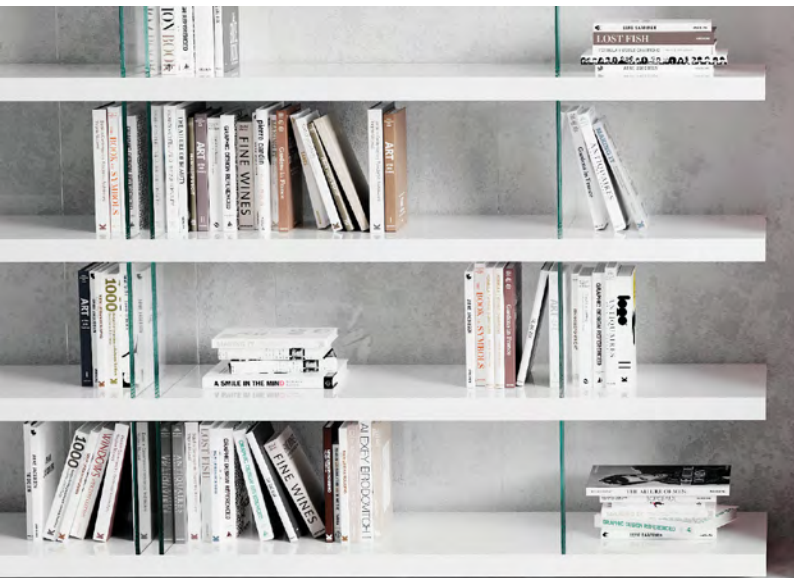

Table basse pied carré
Gris pierre, plateau 3D
FOIL finition Orme gris

TERROR

GARANTIE

DÉLAIS

DEVIS GRATUIT

LIVRAISON

ECO

Table basse pied en croix finition Blanc

Table basse pied carré Anthracite et plateau 3D foil finition Noyer bali

TERROR

GARANTIE

DÉLAIS

DEVIS GRATUIT

LIVRAISON

ECO

Table basse 4 pieds,
rectangulaire et carré, de
différentes finitions modernes