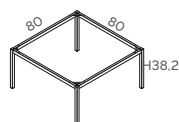

TABLE BASSE CARRÉE 4 PIEDS

Piètements structure métal - À compléter obligatoirement d'un plateau (ci-dessous)