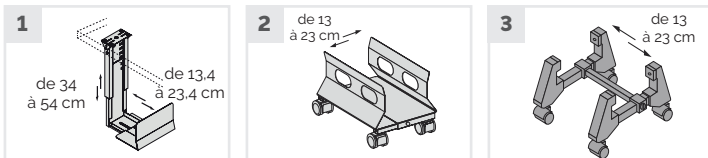

Supports UC mobile acier

Supports UC mobile polypropylène

Tarif

ISO 14001
Environnement

ISO 9001
Qualité

OHSAS 18001
Sécurité au travail

SUPPORT UNITÉ CENTRALE UNIVERSEL

<p>1. Support aluminium Réglage en hauteur et en largeur</p>		175 081 000	93 € ^{HT}
<p>2. Support métallique H25,7 cm Socle ajustable de 13 à 23 cm Roulettes</p>	<p>Disponible en Argent (000), Blanc (450), Anthracite (551) ou Gris Pierre (844)</p>	175 217 + _⌋	67 € ^{HT}
<p>3. Support Noir Socle ajustable de 13 à 23 cm Roulettes</p>		175 050 500 + _⌋	88 € ^{HT}