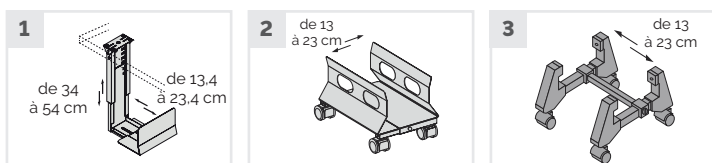

Supports UC mobile acier

Supports UC mobile polypro

Tarif

ISO 14001
Environnement

ISO 9001
Qualité

OHSAS 18001
Sécurité au travail

SUPPORT UNITÉ CENTRALE UNIVERSEL

<p>1. Support aluminium Réglage en hauteur et en largeur</p>		175 081 000	93 €HT
<p>2. Support métallique H25,7 cm Socle ajustable de 13 à 23 cm Roulettes</p>	<p>Disponible en Argent (000), Blanc (450), Anthracite (551) ou Gris Pierre (844)</p>	175 217 +	66 €HT
<p>3. Support Noir Socle ajustable de 13 à 23 cm Roulettes</p>		175 050 500 +	88 €HT