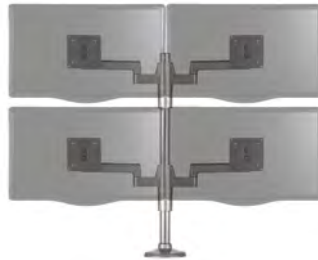

Imaginez aisément votre mur d'écrans avec les bras support HUMANSCALE.

Une qualité et une fonctionnalité qui se distingue dans l'univers du travail en position assise ou debout !

IMAGINEZ DES MURS D'ÉCRANS ERGONOMIQUES À VOTRE MESURE

Modèle MFLEX
jusqu'à 6 écrans sur un bras support

Maitrisez un affichage multiple en économisant de la place sur vos postes de travail.

LES FINITIONS

ALUMINIUM POLI / BLANC

GRIS / GRIS

NOIR / NOIR

LES TARIFS. BRAS SUPPORT ÉCRAN MFLEX. ADAPTÉ POUR BRAS M2.