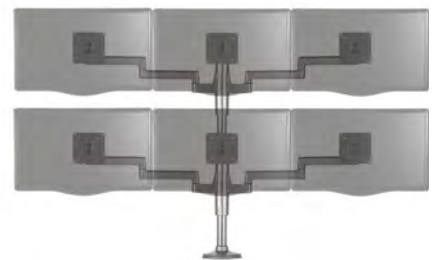

Imaginez aisément votre mur d'écrans avec les bras support HUMANSCALE.

Une qualité et une fonctionnalité qui se distingue dans l'univers du travail en position assise ou debout !

IMAGINEZ DES MURS D'ÉCRANS ERGONOMIQUES À VOTRE MESURE

Modèle MFLEX
jusqu'à 6 écrans sur un bras support

Maitrisez un affichage multiple en économisant de la place sur vos postes de travail.

LES FINITIONS

ALUMINIUM POLI / BLANC

GRIS / GRIS

NOIR / NOIR

LES TARIFS. BRAS SUPPORT ÉCRAN MFLEX. ADAPTÉ POUR BRAS M2.

Système d'articulation **Straight link / dynamic link** : Solution ergonomique mixant un 1er segment à rotation 360° puis 1 segment plus technique à rotation 360° et pivot haut/bas. Permet de posture debout à son poste, et de varier la hauteur pour un confort visuel.

Système d'articulation **Fixed angled link / dynamic link** : Double segment à rotation 360° et pivot haut/bas. Permet de posture debout. Grande flexibilité.

Système d'articulation **Straight link / straight link** : 2 segments à rotation 360° uniquement (pas de pivot haut/bas). Moins de possibilité ergonomiques.