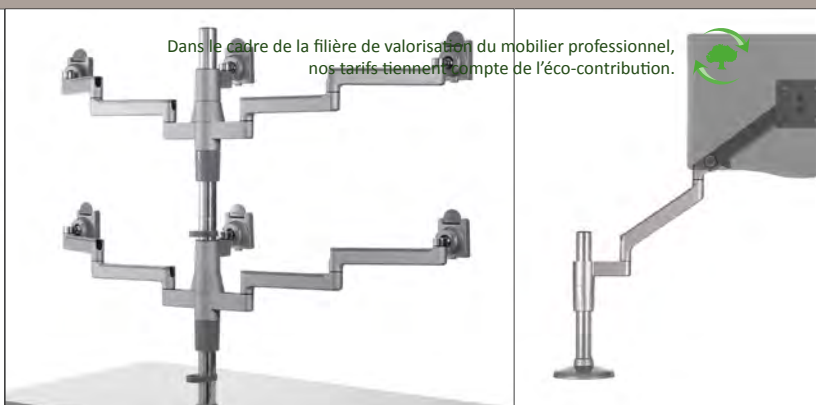

Dans le cadre de la filière de valorisation du mobilier professionnel, nos tarifs tiennent compte de l'éco-contribution.

ADAPTIBILITÉ SUR LES PLANS DE TRAVAIL. FLEXIBILITÉ PAR LES SYSTÈMES D'ARTICULATION. DÉTAILS SOIGNÉS. PARCOUREZ EN UN REGARD VOTRE AFFICHAGE MULTICONTRÔLE.

LES TARIFS. BRAS SUPPORT ÉCRAN MFLEX. ADAPTÉ POUR BRAS M8.

► Frais de port selon quantité - nous consulter ◀

	Configuration de 1 écran avec bras support Straight Link / Dynamic Link. Fixation pince. Finitions au choix. MF81-2C12 + finitions 421 € HT		Configuration de 4 écrans indépendants avec 2 bras Straight Link / Dynamic Link + 2 bras Straight Link. Fixation pince. Finitions au choix. MF82-33C24-MF8222 + finitions 1210 € HT
	Configuration de 2 écrans indépendants avec bras support Fixed Angled Link / Dynamic Link. Fixation pince. Finitions au choix. MF82-11C12 + finitions 725 € HT		Configuration de 4 écrans indépendants avec 4 bras Straight Link / Straight Link. Fixation pince. Finitions au choix. MF82-33C24-MF8233 + finitions 1049 € HT
	Configuration de 2 écrans indépendants avec bras support Straight Link / Straight Link. Fixation pince. Finitions au choix. MF82-33C12 + finitions 563 € HT		Configuration de 5 écrans indépendants avec 2 bras Straight Link / Straight Link + 1 poste fixe au centre + 1 Straight Link / Dynamic Link en haut. Fixation pince. Finitions au choix. MF83-303C24-MF82-22 + finitions 1299 € HT
	Configuration de 3 écrans indépendants avec 2 bras support Straight Link / Straight Link + 1 postes fixes au centre. Fixation pince. Finitions au choix. MF83-303C12 + finitions 651 € HT		Configuration de 5 écrans indépendants avec bras support Straight Link / Straight Link + 1 poste fixe au centre + 2 Fixed Straight Link / Dynamic Link en haut. Fixation pince. Finitions au choix. MF83-303C30-MF82-22 + finitions 1323 € HT
	Configuration de 3 écrans indépendants avec 3 bras support Fixed Angled Link / Straight Link. Fixation pince. Finitions au choix. MF83-333C12 + finitions 774 € HT		Configuration de 6 écrans indépendants avec 4 bras Straight Link / Straight Link + 2 postes fixes au centre. Fixation pince. Finitions au choix. MF83-303C30-MF83-X3 + finitions 1249 € HT