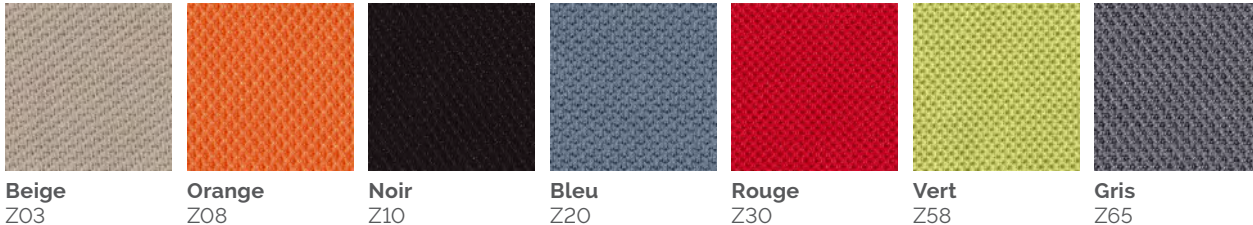

Nuancier tissu - Résistant au feu

Descriptif technique

Mécanisme

Réglable en hauteur par lift pneumatique.
Assise tissu. Dossier résille premium grise (sur structure blanche) ou noire (sur structure noire).
Têteière garnie tissu gris ou noir réglable en hauteur. Mécanisme à commande latérale.
Translation d'assise. Inclinaison synchronisée de l'assise et du dossier avec tension réglable. Soutien lombaire garni mousse réglable en hauteur.
Base aluminium poli pour le siège (sur structure noire). Base aluminium laqué époxy blanc (sur structure blanche). Roulettes bandage PU Ø60 mm.
Poids : 22kg.