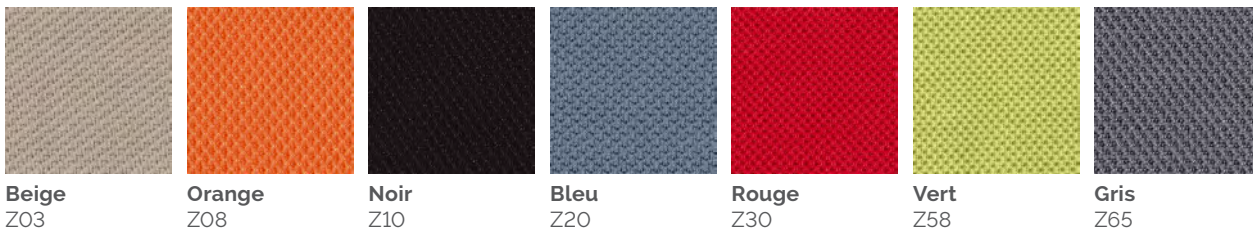

Nuancier tissu - Résistant au feu

Tarif

SIÈGE OPÉRATIF		
Siège standard (sans accoudoirs)	TOOL +	255 € ^{HT}
Option accoudoirs 1D (réglable en hauteur) Manchette soft touch	TOOLBR72	41 € ^{HT}
Tête en résille Noire	ATTO	32 € ^{HT}

Descriptif technique

Mécanisme

Réglable en hauteur par lift pneumatique.
Assise tissu et dossier résille premium noir.
Translation d'assise.
Inclinaison synchronisée de l'assise et du dossier avec tension réglable.
Soutien lombaire réglable en hauteur.
Base nylon noir avec roues bandage PU Ø60 mm.
Poids : 16kg.