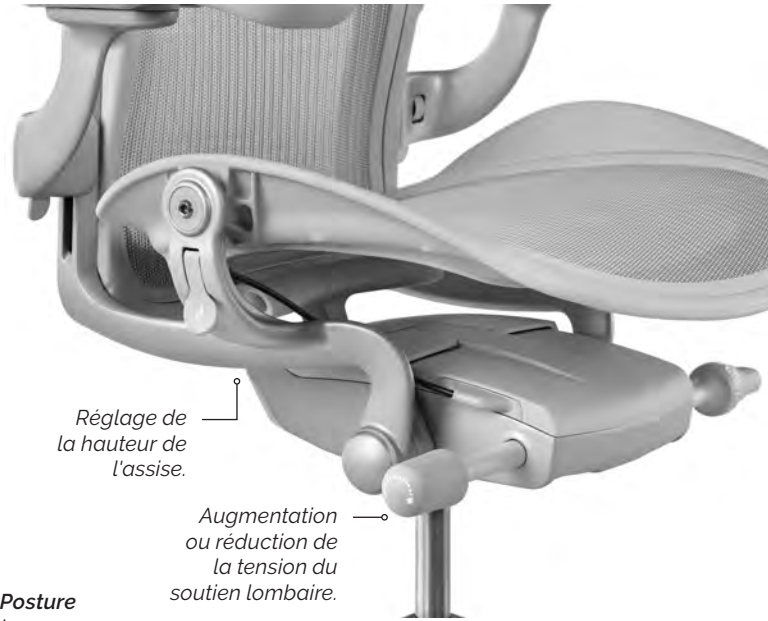

# Aeron prend de la hauteur

Le mythique siège de bureau ergonomique se décline en un siège haut, toujours aussi confortable et ergonomique pour son utilisateur. Idéal pour les postes de travail en hauteur, le siège Aeron stool et ses finitions modernes, saura trouver sa place au sein de votre entreprise.

# AERON STOOL

12  
ans  
GARANTIE

16  
semaines  
DÉLAIS

DEVIS GRATUIT, CLIQUEZ ICI

ou contactez nous au  
04 76 96 82 06

Support du dos **Posture Fit SL** : soutiens le sacrum et la région lombaire de la colonne vertébrale.

Réglage de la hauteur de l'assise.

Augmentation ou réduction de la tension du soutien lombaire.

Réglage de l'inclinaison et de l'angle du dossier.