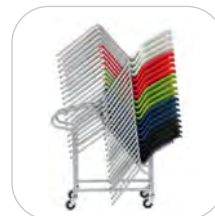

Nuancier polypropylène

Descriptif technique

Empilable par 5

Tarif

CHAISES 4 PIEDS - Empilable - Vendues par 4

Sans accoudoirs

Avec accoudoirs

Aluminium	U2020 + ☐	113 €^{HT}
Blanc	U2000 + ☐	113 €^{HT}
Noir	U2080 + ☐	113 €^{HT}
Chrome	U2090 + ☐	144 €^{HT}
Aluminium	U2021 + ☐	143 €^{HT}
Blanc	U2001 + ☐	143 €^{HT}
Noir	U2081 + ☐	143 €^{HT}
Chrome	U2091 + ☐	178 €^{HT}

COMPLÉMENT

Chariot de transport Pour 20 chaises

Aluminium

U9925

251 €^{HT}