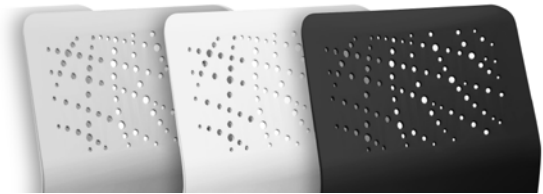

## Rythmée en couleur vos points de rencontre

Constitué d'une coque rigide légèrement incurvée avec un dossier ajouré ergonomique, le siège Area se dote d'une assise simple, saine et confortable.

Campé sur ses 4 pieds, Area prend facilement place dans vos espaces pour accueillir avec soin et en harmonie vos collaborateurs, visiteurs ou convives.

# Nuancier polypropylène

Pistache 25    Bleu foncé 26    Rouge 07

Gris 21    Blanc 00    Noir 10

## Descriptif technique

Empilable par 5

Chariot capacité 20 chaises

Dossier ajouré ergonomique