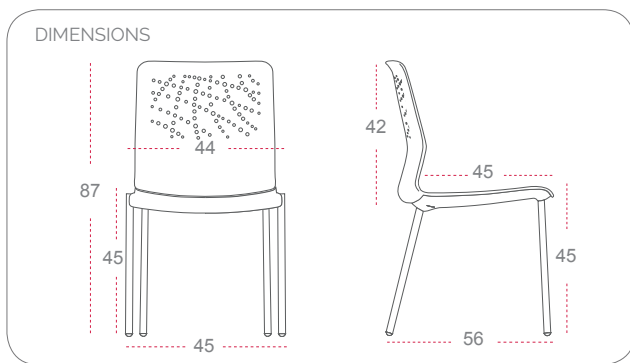

## Rythmée en couleur vos points de rencontre

Constitué d'une coque rigide légèrement incurvée avec un dossier ajouré ergonomique, le siège Area se dote d'une assise simple, saine et confortable.

Campé sur ses 4 pieds, Area prend facilement place dans vos espaces pour accueillir avec soin et en harmonie vos collaborateurs, visiteurs ou convives.

## Descriptif technique

Empilable par 5

Chariot capacité 20 chaises

Dossier ajouré ergonomique