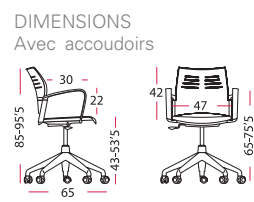

Tissu groupe T - 100%

Nuancier Polypropylène

Descriptif technique

Tarif

SIÈGES BUREAUTIQUE

	Polypropylène	Sans accoudoirs	Piètement Noir	Roulettes polyamide	4200 + _u	148 € ^{HT}
				Roulettes teflon	4203 + _u	157 € ^{HT}
			Piètement Gris foncé	Roulettes polyamide	4201 + _u	154 € ^{HT}
				Roulettes teflon	4202 + _u	163 € ^{HT}
	Polypropylène	Avec accoudoirs	Piètement Noir	Roulettes polyamide	4210 + _u	160 € ^{HT}
				Roulettes teflon	4213 + _u	169 € ^{HT}
			Piètement Gris foncé	Roulettes polyamide	4211 + _u	166 € ^{HT}
				Roulettes teflon	4212 + _u	175 € ^{HT}
	Assise en tissu	Sans accoudoirs	Piètement Noir	Roulettes polyamide	4230 + + _u	173 € ^{HT}
				Roulettes teflon	4233 + + _u	183 € ^{HT}
			Piètement Gris foncé	Roulettes polyamide	4231 + + _u	179 € ^{HT}
				Roulettes teflon	4232 + + _u	189 € ^{HT}
	Assise en tissu	Avec accoudoirs	Piètement Noir	Roulettes polyamide	4240 + + _u	186 € ^{HT}
				Roulettes teflon	4243 + + _u	197 € ^{HT}
			Piètement Gris foncé	Roulettes polyamide	4241 + + _u	192 € ^{HT}
				Roulettes teflon	4242 + + _u	203 € ^{HT}