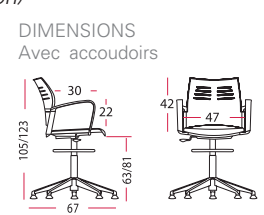

Tissu groupe T - 100%

Nuancier Polypropylène

Descriptif technique

Tarif

SIÈGES BUREAUTIQUE

	Polypropylène	Sans accoudoirs	Piètement Noir	Roulettes polyamide	4200 + _u	148 € ^{HT}
				Roulettes teflon	4203 + _u	157 € ^{HT}
			Piètement Gris foncé	Roulettes polyamide	4201 + _u	154 € ^{HT}
				Roulettes teflon	4202 + _u	163 € ^{HT}
	Polypropylène	Avec accoudoirs	Piètement Noir	Roulettes polyamide	4210 + _u	160 € ^{HT}
				Roulettes teflon	4213 + _u	169 € ^{HT}
			Piètement Gris foncé	Roulettes polyamide	4211 + _u	166 € ^{HT}
				Roulettes teflon	4212 + _u	175 € ^{HT}
	Assise en tissu	Sans accoudoirs	Piètement Noir	Roulettes polyamide	4230 + + _u	173 € ^{HT}
				Roulettes teflon	4233 + + _u	183 € ^{HT}
			Piètement Gris foncé	Roulettes polyamide	4231 + + _u	179 € ^{HT}
				Roulettes teflon	4232 + + _u	189 € ^{HT}
	Assise en tissu	Avec accoudoirs	Piètement Noir	Roulettes polyamide	4240 + + _u	186 € ^{HT}
				Roulettes teflon	4243 + + _u	197 € ^{HT}
			Piètement Gris foncé	Roulettes polyamide	4241 + + _u	192 € ^{HT}
				Roulettes teflon	4242 + + _u	203 € ^{HT}