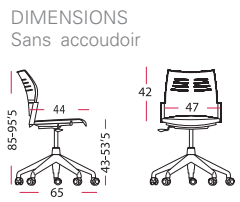

Tissu groupe T - 100%

Nuancier Polypropylène

Descriptif technique

Tarif

SIÈGES BUREAUTIQUE

	Polypropylène	Sans accoudoirs	Piètement Noir	Roulettes polyamide	4200 + _u	148 € ^{HT}
				Roulettes teflon	4203 + _u	157 € ^{HT}
			Piètement Gris foncé	Roulettes polyamide	4201 + _u	154 € ^{HT}
				Roulettes teflon	4202 + _u	163 € ^{HT}
	Polypropylène	Avec accoudoirs	Piètement Noir	Roulettes polyamide	4210 + _u	160 € ^{HT}
				Roulettes teflon	4213 + _u	169 € ^{HT}
			Piètement Gris foncé	Roulettes polyamide	4211 + _u	166 € ^{HT}
				Roulettes teflon	4212 + _u	175 € ^{HT}
	Assise en tissu	Sans accoudoirs	Piètement Noir	Roulettes polyamide	4230 + + _u	173 € ^{HT}
				Roulettes teflon	4233 + + _u	183 € ^{HT}
			Piètement Gris foncé	Roulettes polyamide	4231 + + _u	179 € ^{HT}
				Roulettes teflon	4232 + + _u	189 € ^{HT}
	Assise en tissu	Avec accoudoirs	Piètement Noir	Roulettes polyamide	4240 + + _u	186 € ^{HT}
				Roulettes teflon	4243 + + _u	197 € ^{HT}
			Piètement Gris foncé	Roulettes polyamide	4241 + + _u	192 € ^{HT}
				Roulettes teflon	4242 + + _u	203 € ^{HT}