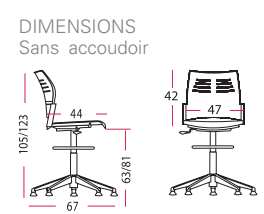

Tissu groupe T - 100%

Nuancier Polypropylène

Descriptif technique

Tarif

SIÈGES BUREAUTIQUE

	Polypropylène	Sans accoudoirs	Piètement Noir	Roulettes polyamide	4200 + _u	148 € ^{HT}
				Roulettes teflon	4203 + _u	157 € ^{HT}
			Piètement Gris foncé	Roulettes polyamide	4201 + _u	154 € ^{HT}
				Roulettes teflon	4202 + _u	163 € ^{HT}
	Polypropylène	Avec accoudoirs	Piètement Noir	Roulettes polyamide	4210 + _u	160 € ^{HT}
				Roulettes teflon	4213 + _u	169 € ^{HT}
			Piètement Gris foncé	Roulettes polyamide	4211 + _u	166 € ^{HT}
				Roulettes teflon	4212 + _u	175 € ^{HT}
	Assise en tissu	Sans accoudoirs	Piètement Noir	Roulettes polyamide	4230 + + _u	173 € ^{HT}
				Roulettes teflon	4233 + + _u	183 € ^{HT}
			Piètement Gris foncé	Roulettes polyamide	4231 + + _u	179 € ^{HT}
				Roulettes teflon	4232 + + _u	189 € ^{HT}
	Assise en tissu	Avec accoudoirs	Piètement Noir	Roulettes polyamide	4240 + + _u	186 € ^{HT}
				Roulettes teflon	4243 + + _u	197 € ^{HT}
			Piètement Gris foncé	Roulettes polyamide	4241 + + _u	192 € ^{HT}
				Roulettes teflon	4242 + + _u	203 € ^{HT}