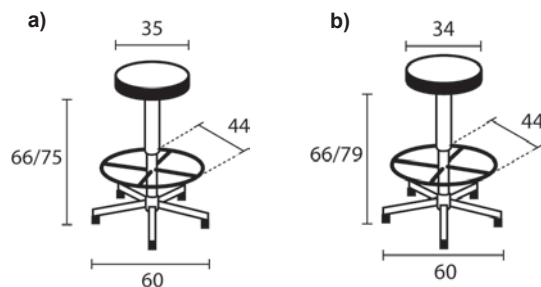

PRIX INDIQUÉS HT

Tabourets dessinateurs

- Sur patins antidérapants, repose-pieds fixe et base chromés.
- Assise réglable en hauteur par lift à gaz.

Hêtre sur stock	5 511 001 WP	157 €
Similicuir noir sur stock	5 511 001 YA	173 €

Siège bois

- Sur patins antidérapants, repose-pieds fixe et base chromée.
- Assise réglable en hauteur par lift à gaz.
- Bois (Hêtre)

5 511 002 WP 207 €

Siège similicuir

- Sur patins antidérapants, repose-pieds fixe et base chromés
- Assise réglable en hauteur par lift à gaz.
- Similicuir noir.

- Assise et dossier réglables en hauteur.
- Piétement nylon noir sur roulettes.

5 678 004 PA SV 194 €

Polyuréthane

» Siège haut

- Assise et dossier réglables en hauteur.
- Piétement nylon noir sur patins, repose-pieds en tube d'acier chromé.