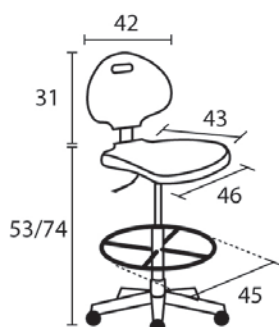

- Assise et dossier réglables en hauteur.
- Piétement nylon noir sur roulettes.

5 678 004 PA SV 194 €

Polyuréthane

» Siège haut

- Assise et dossier réglables en hauteur.
- Piétement nylon noir sur patins, repose-pieds en tube d'acier chromé.