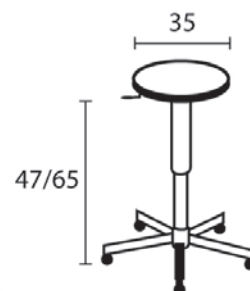

- Assise et dossier réglables en hauteur.
- Piétement nylon noir sur roulettes.

5 678 004 PA SV 194 €

Polyuréthane

» Siège haut

- Assise et dossier réglables en hauteur.
- Piétement nylon noir sur patins, repose-pieds en tube d'acier chromé.

5 678 003 PA SV 233 €

Tabouret multi-usages

- Rembourré et revêtu de tissu noir.
- Assise réglable en hauteur par lift à gaz.
- Piétement nylon noir sur roulettes.
- Tissu Bali noir.

5 052 012 FA SV..... 136 €