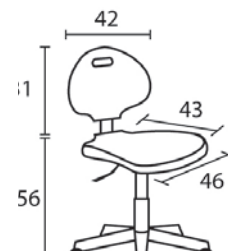

5 511 002 YA..... 184 €

Garantie 3 ans

Polyuréthane

PRIX INDICQUÉS HT

» Tabouret assis-debout

- Assise réglable en hauteur.
- Piétement nylon noir sur patins.

5 678 005 PA SV..... 180 €

» Siège

- Assise et dossier réglables en hauteur.
- Piétement nylon noir sur roulettes.

5 678 004 PA SV 194 €

Polyuréthane

» Siège haut

- Assise et dossier réglables en hauteur.
- Piétement nylon noir sur patins, repose-pieds en tube d'acier chromé.