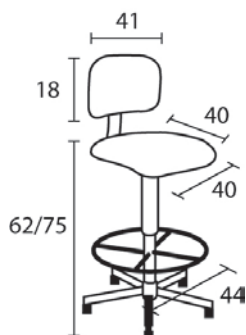

PRIX INDIQUÉS HT

Tabourets dessinateurs

- Sur patins antidérapants, repose-pieds fixe et base chromés.
- Assise réglable en hauteur par lift à gaz.

Hêtre sur stock	5 511 001 WP	157 €
Similicuir noir sur stock	5 511 001 YA	173 €

Siège bois

- Sur patins antidérapants, repose-pieds fixe et base chromée.
- Assise réglable en hauteur par lift à gaz.
- Bois (Hêtre)

5 511 002 WP 207 €

Siège similicuir

- Sur patins antidérapants, repose-pieds fixe et base chromés
- Assise réglable en hauteur par lift à gaz.
- Similicuir noir.

- Assise et dossier réglables en hauteur.
- Piétement nylon noir sur roulettes.

5 678 004 PA SV 194 €

Polyuréthane

» Siège haut

- Assise et dossier réglables en hauteur.
- Piétement nylon noir sur patins, repose-pieds en tube d'acier chromé.