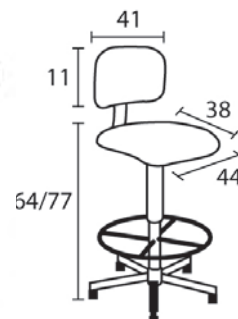

Siège bois

- Sur patins antidérapants, repose-pieds fixe et base chromée.
- Assise réglable en hauteur par lift à gaz.
- Bois (Hêtre)

5 511 002 WP 207 €

Siège similicuir

- Sur patins antidérapants, repose-pieds fixe et base chromés
- Assise réglable en hauteur par lift à gaz.
- Similicuir noir.

- Assise et dossier réglables en hauteur.
- Piétement nylon noir sur roulettes.

5 678 004 PA SV 194 €

Polyuréthane

» Siège haut

- Assise et dossier réglables en hauteur.
- Piétement nylon noir sur patins, repose-pieds en tube d'acier chromé.