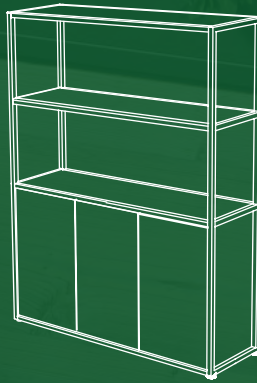

PELLEY

rangements style industriel