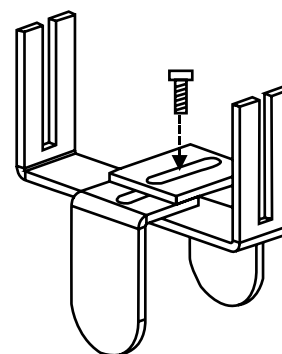

Écran 100% transparent
en Plexiglass ép. 5mm

Jeu de 2 supports en métal blanc
avec adhésifs doubles faces
pour une stabilité optimale et un
parfait maintien sur le plateau.

PANNEAU ÉCRAN TRANSPARENT - H60 cm

L80 cm	6736005PVSO	171 € ^{HT}
L140 cm	6736006PVSO	227 € ^{HT}
L160 cm	6736007PVSO	261 € ^{HT}

Réglage par écartement

Blocage 1 vis

RÉHAUSSE POUR PANNEAU PRIVATIF - H26 cm - Jeu de 2 pinces blanches incluses