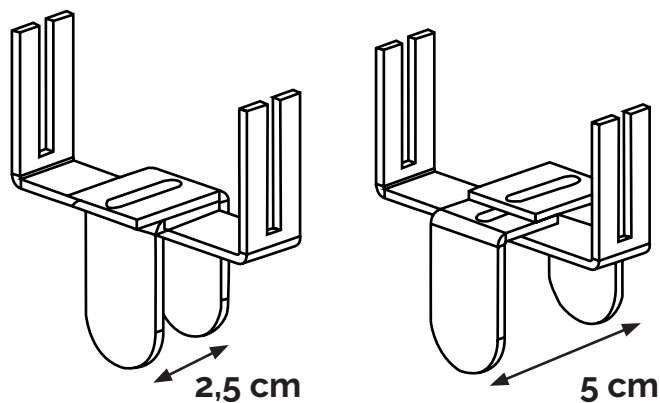

Écran 100% transparent
en Plexiglass ép. 5mm

Jeu de 2 supports en métal blanc
avec adhésifs doubles faces
pour une stabilité optimale et un
parfait maintien sur le plateau.

PANNEAU ÉCRAN TRANSPARENT - H60 cm

L80 cm	6736005PVSO	171 € ^{HT}
L140 cm	6736006PVSO	227 € ^{HT}
L160 cm	6736007PVSO	261 € ^{HT}

Réglage par écartement

Blocage 1 vis

RÉHAUSSE POUR PANNEAU PRIVATIF - H26 cm - Jeu de 2 pinces blanches incluses

L80 cm	SPEXXX08PVSO	144 € ^{HT}
L140 cm	SPEXXX09PVSO	186 € ^{HT}
L160 cm	SPEXXX10PVSO	202 € ^{HT}