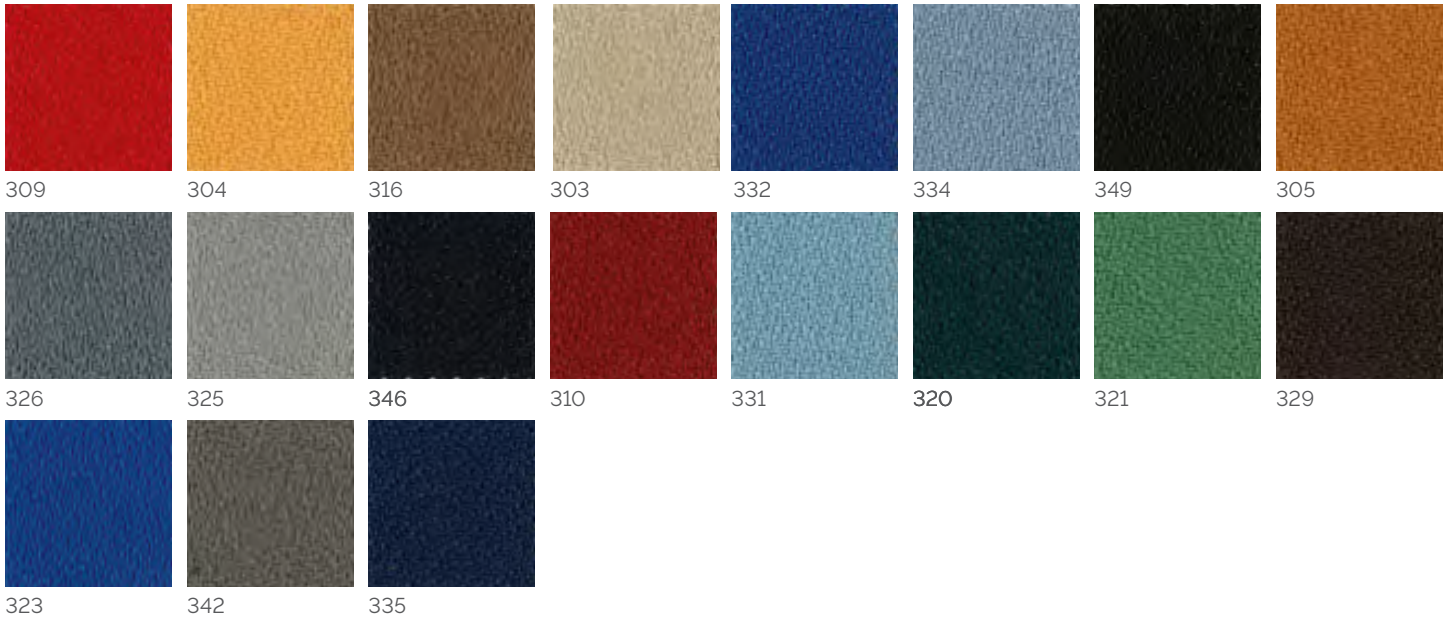

100% polyester FR (Trevira CS) - Poids : 330gr/m² - Résistance à l'abrasion : 100 000 cycles Martindale - Résistance à la lumière : 5 (EN-ISO 105 B02). Résistance au feu : Classe 1, BS 5852 crib 5, DIN 4102 B1 - Standard 100 Oeko-tex.