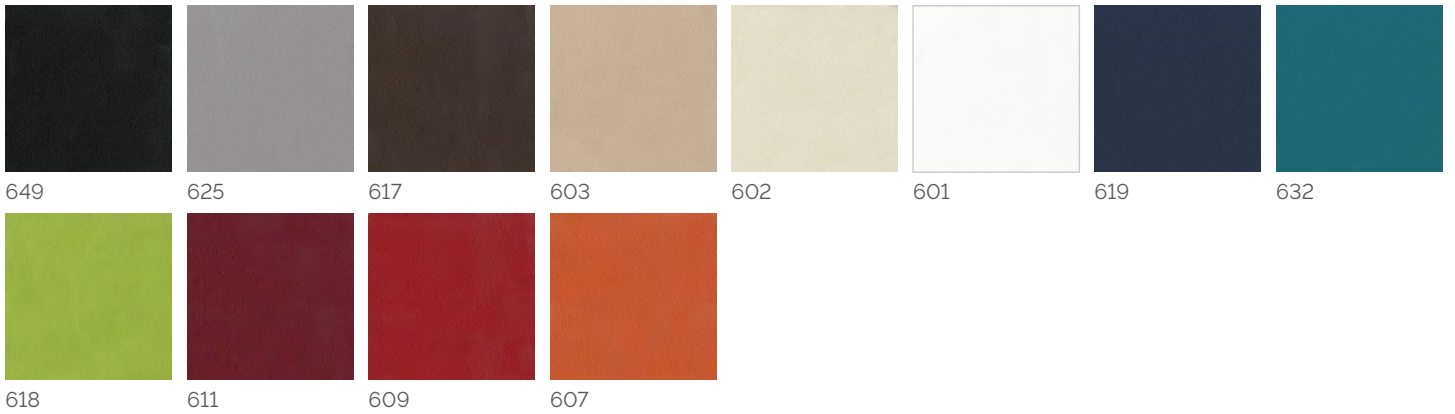

Cat. C - Similicuir

2% polyuréthane 76% PVC, 22% coton - Poids : 540gr/m² - Résistance à l'abrasion : 60 000 cycles Martindale - Résistance à la lumière : 6 (EN-ISO 105 B02). Résistance au feu : Classe 1, BS 5852 crib 5 - Imperméable - Ignifuge - Utilisation extérieur.