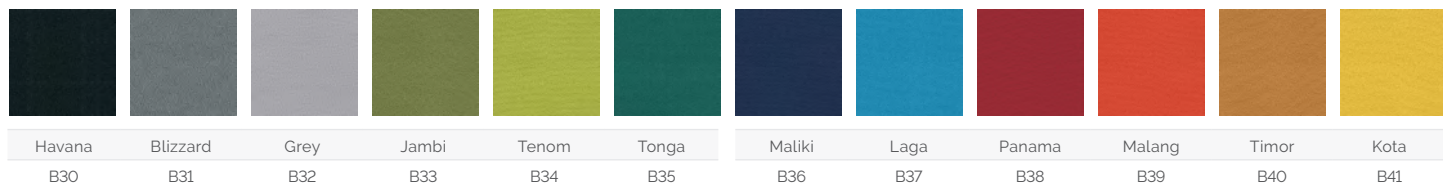

XTREME CS - Catégorie B

100% Polyester - Résistance à l'abrasion + 60 000 cycles (test Martindale)
Résistance à la lumière: 7 - Résistance au feu M1 / Cigarette EN 1021-1 / Allumette EN 1021-2