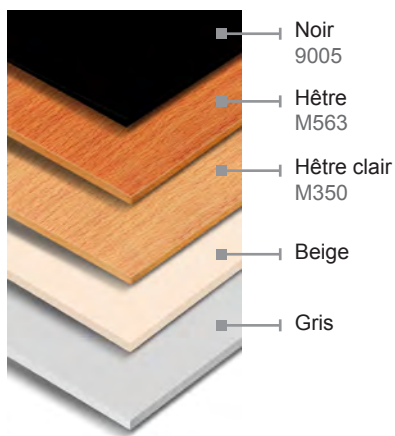

Plateau mélaminé. Chants antichocs 2 mm. Choix de 5 coloris (Noir, Hêtre, Hêtre clair, Beige et Gris).

Serrure permettant de fermer la trappe écran.

Vérins de réglage.

Caisson de passage de câbles.

### PLATEAUX