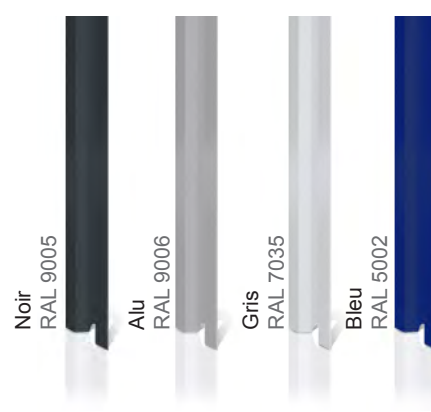

HUGO

TABLES INFORMATIQUE À ÉCRAN ESCAMOTABLE

france bureau

GARANTIE 10 ans

DÉLAIS 4 semaines

SERVICE Livraison Installation

REMISE jusqu'à 30%

ACCÉDEZ AU Bon de Commande

Nos ensembleurs vous conseillent au 04.76.96.82.06

Dans le cadre de la filière de valorisation du mobilier professionnel, nos tarifs tiennent compte de l'éco-contribution.

Écran escamotable par bouton poussoir, pour écran taille maxi : L54,4 x H37,5 x P6,5 cm. (de 19 pouces à 23 pouces)

+

VESA 100
VESA 75

Ouverture par vérins à gaz pour écran taille maxi : L54,4 x H37,5 x P6,5 cm. (de 19 pouces à 23 pouces)

Goulotte d'électrification de grande capacité. Carter clipsé parmi 4 coloris.

Obturbateur pour passage de câbles.

Plateau mélaminé. Chants antichocs 2 mm. Choix de 5 coloris (Noir, Hêtre, Hêtre clair, Beige et Gris).

Serrure permettant de fermer la trappe écran.

Vérins de réglage.

Caisson de passage de câbles.

NUANCIER

PLATEAUX

STRUCTURE

CARTER