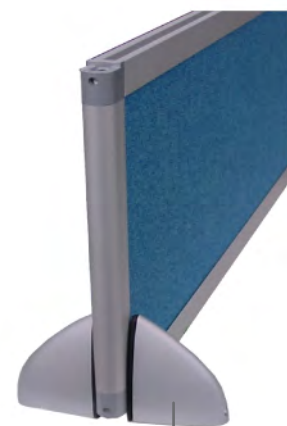

Pied sabot pour emplacement indépendant du panneau

HARMONISEZ VOS ESPACES DE TRAVAIL

► Nombreuses finitions

FINITIONS MÉLA-