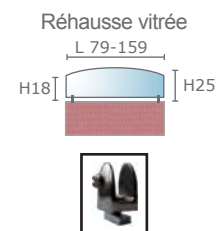

Panneau privatif

PARTAGEZ LES ESPACES DE TRAVAIL

france bureau

GARANTIE
1
an

DÉLAIS
3
semaines

SERVICE
**Livraison
Installation**

REMISE
jusqu'à
30%

ACCÉDEZ AU
**Bon de
Commande**

Nos ensembleurs vous conseillent au 04.76.96.82.06

TARIFS HT

LIVRAISON / EMBALLAGE

Commandes < 2500€ HT, frais de port et d'emballage de 149 € HT
Commandes > 2500€ HT, franco de port

PANNEAUX PRIVATIFS

	HAUTEUR 35 CM			HAUTEUR 55 CM	
	Longueurs (cm)	Référence	Prix € HT	Référence	Prix € HT
Mélaminé - feu M2 	80	MMB350800 + fin.	78	MMB550800 + fin.	91
	100	MMB3501000 + fin.	86	MMB5501000 + fin.	101
	120	MMB3501200 + fin.	96	MMB5501200 + fin.	114
	140	MMB3501400 + fin.	105	MMB5501400 + fin.	127
	160	MMB3501600 + fin.	108	MMB5501600 + fin.	132
	180	MMB3501800 + fin.	120	MMB5501800 + fin.	148

	Standard		Phonique		Standard		Phonique	
80	MTB350800 + fin.	95	FPB350800 + fin.	105	MTB550800 + fin.	114	FPB550800 + fin.	129
100	MTB3501000 + fin.	119	FPB3501000 + fin.	137	MTB5501000 + fin.	140	FPB5501000 + fin.	158
120	MTB3501200 + fin.	126	FPB3501200 + fin.	145	MTB5501200 + fin.	164	FPB5501200 + fin.	185
140	MTB3501400 + fin.	136	FPB3501400 + fin.	156	MTB5501400 + fin.	168	FPB5501400 + fin.	192
160	MTB3501600 + fin.	139	FPB3501600 + fin.	159	MTB5501600 + fin.	172	FPB5501600 + fin.	199
180	MTB3501800 + fin.	155	FPB3501800 + fin.	178	MTB5501800 + fin.	192	FPB5501800 + fin.	221

80	MPB350800 + fin.	90	MPB550800 + fin.	115
100	MPB3501000 + fin.	105	MPB5501000 + fin.	133
120	MPB3501200 + fin.	119	MPB5501200 + fin.	153
140	MPB3501400 + fin.	138	MPB5501400 + fin.	174
160	MPB3501600 + fin.	149	MPB5501600 + fin.	189
180	MPB3501800 + fin.	160	MPB5501800 + fin.	210