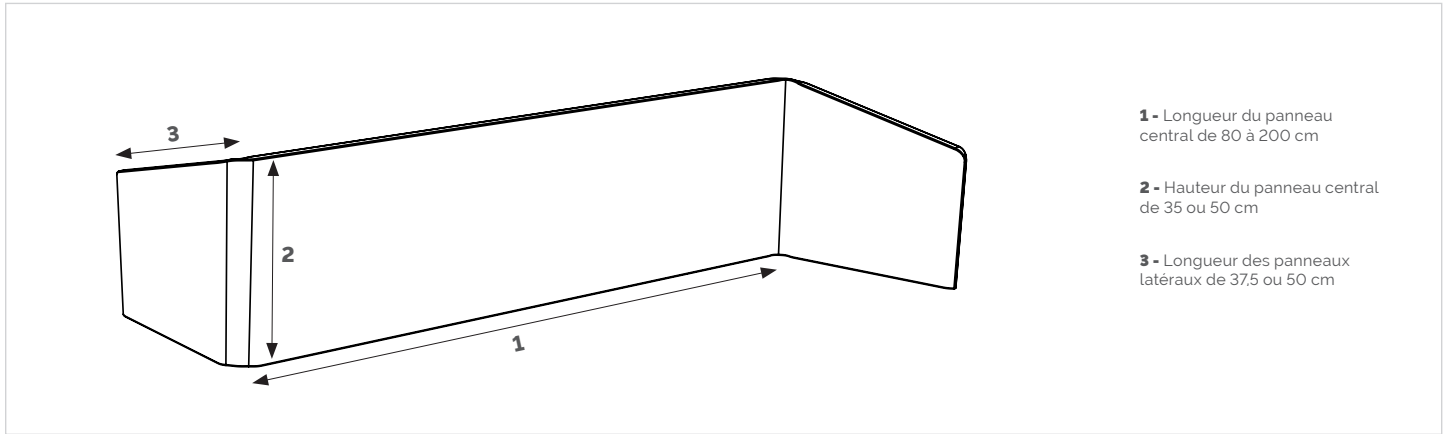

Tarif

3 - L37,5 cm

Fabric & Revive 1

Clara 2

3 - L50 cm

Fabric & Revive 1

Clara 2

ECHOES DESK FLIP FLOP

1 - L	2 - H	Code	Fabric & Revive 1	Clara 2	Fabric & Revive 1	Clara 2
1 - L80 cm	2 - L35 cm	DESKFF803735 +	690 €^{HT}	791 €^{HT}	DESKFF805035 +	770 €^{HT} / 886 €^{HT}
	2 - L50 cm	DESKFF803750 +	757 €^{HT}	859 €^{HT}	DESKFF805050 +	838 €^{HT} / 954 €^{HT}
1 - L100 cm	2 - L35 cm	DESKF1003735 +	747 €^{HT}	860 €^{HT}	DESKF1005035 +	820 €^{HT} / 946 €^{HT}
	2 - L50 cm	DESKF1003750 +	807 €^{HT}	919 €^{HT}	DESKF1005050 +	889 €^{HT} / 1016 €^{HT}
1 - L120 cm	2 - L35 cm	DESKF1203735 +	812 €^{HT}	937 €^{HT}	DESKF1205035 +	889 €^{HT} / 1028 €^{HT}
	2 - L50 cm	DESKF1203750 +	883 €^{HT}	1007 €^{HT}	DESKF1205050 +	964 €^{HT} / 1101 €^{HT}
1 - L140 cm	2 - L35 cm	DESKF1403735 +	891 €^{HT}	1027 €^{HT}	DESKF1405035 +	910 €^{HT} / 1059 €^{HT}
	2 - L50 cm	DESKF1403750 +	958 €^{HT}	1094 €^{HT}	DESKF1405050 +	985 €^{HT} / 1134 €^{HT}
1 - L160 cm	2 - L35 cm	DESKF1603735 +	933 €^{HT}	1079 €^{HT}	DESKF1605035 +	963 €^{HT} / 1124 €^{HT}
	2 - L50 cm	DESKF1603750 +	977 €^{HT}	1123 €^{HT}	DESKF1605050 +	989 €^{HT} / 1151 €^{HT}
1 - L180 cm	2 - L35 cm	DESKF1803735 +	977 €^{HT}	1134 €^{HT}	DESKF1805035 +	1054 €^{HT} / 1228 €^{HT}
	2 - L50 cm	DESKF1803750 +	1049 €^{HT}	1207 €^{HT}	DESKF1805050 +	1130 €^{HT} / 1472 €^{HT}
1 - L200 cm	2 - L35 cm	DESKF2003735 +	1023 €^{HT}	1195 €^{HT}	DESKF2005035 +	1101 €^{HT} / 1284 €^{HT}
	2 - L50 cm	DESKF2003750 +	1097 €^{HT}	1268 €^{HT}	DESKF2005050 +	1206 €^{HT} / 1572 €^{HT}