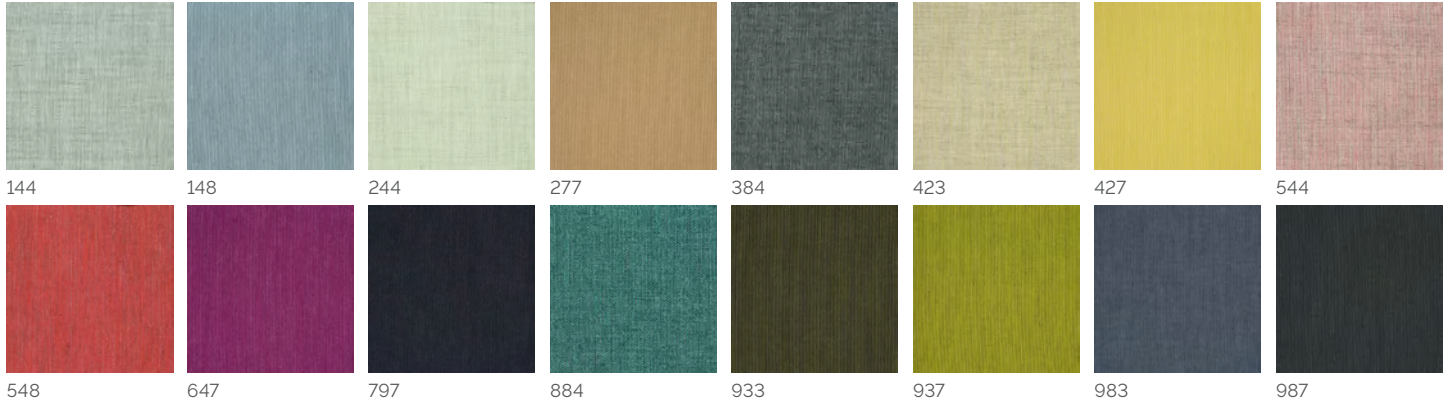

Clara 2 kvadrat

Une laine confortable et résistante aux coutures mélangées

*92% laine vierge (peignée) - Poids : 400g - Résistance à l'abrasion : 80 000 cycles Martindale -
Résistance à la lumière : 6 (ISO 105-B02) - Résistance au feu : EN 1021-1/2; BS 5852 Par1.*

Descriptif technique

Des produits responsables, fabriqués totalement à la main. Intérieur fabriqué avec des matériaux biodégradables et feutre de polyéthylène issu de produits recyclés.

Echoes Desk Flip Flop

Panneau privatif frontal, sans fixation au plateau. Positionnable sur n'importe quel bureau. Atténuation des bruits environnants.

De nombreux choix de tailles possibles pour tous les bureaux. Longueur du panneau central : de 80 à 200 cm.

Deux curseurs inclus de dimensions :

L4 x H1,3 x P0,8 cm.