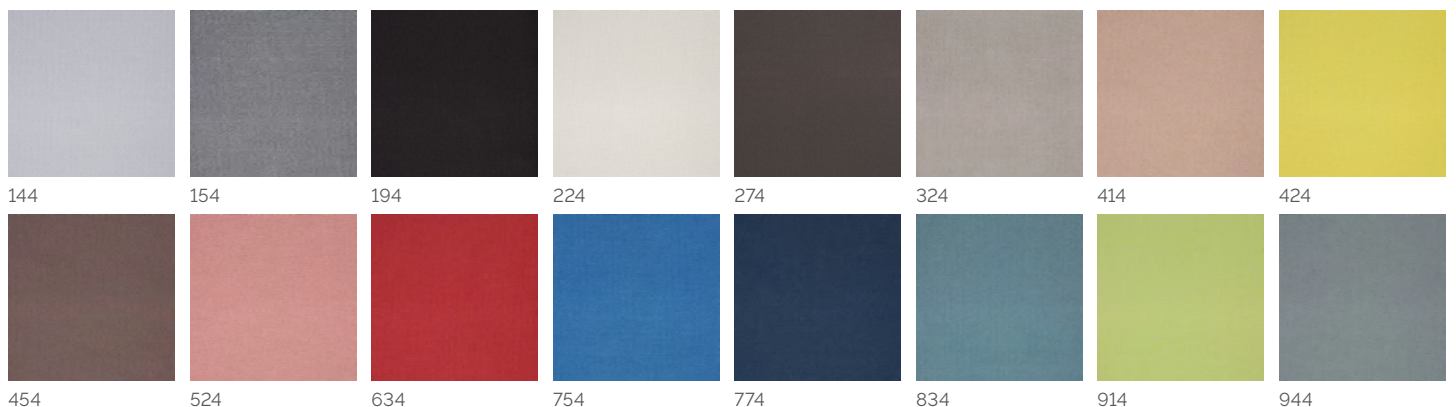

Revive 1 kvadrat

Un tissu résistant fabriqué à partir de polyester recyclé.

100% polyester recyclé FR - Poids : 420g - Résistance à l'abrasion : 60 000 Martindale -
Résistance à la lumière : 5 (ISO 105-B02) - Résistance au feu : DIN 4102 B1; EN 1021-1/2.