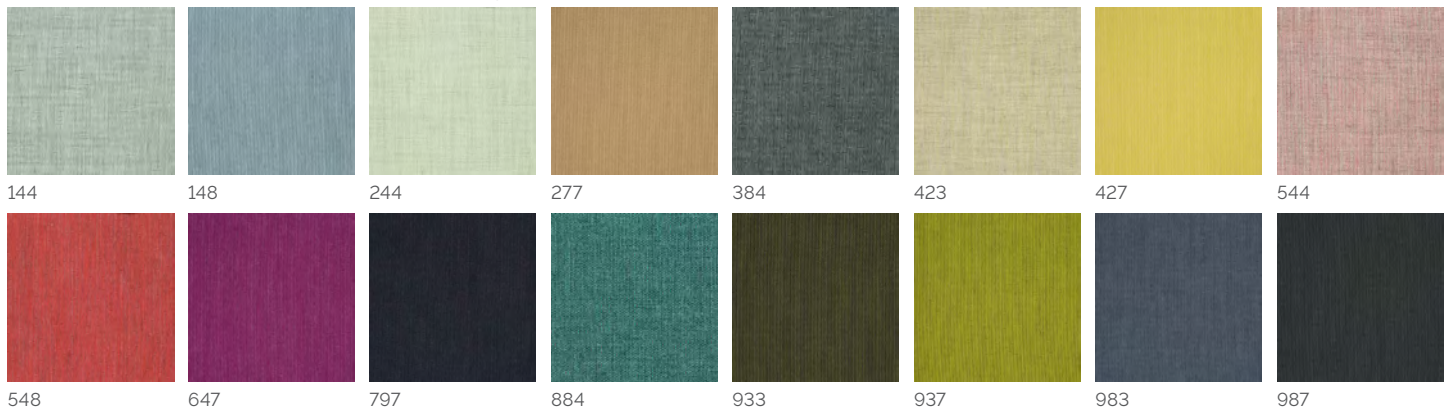

Fixation murale sur latte en bois incluse

echoes  
**Blox**

	Carré L59,5 x P59,5 cm			Rectangle L119 x P59,5 cm			Hexagone L60 x P69,3 cm		
	Référence	Fabric / Revive 1	Clara 2	Référence	Fabric / Revive 1	Clara 2	Référence	Fabric / Revive 1	Clara 2
Ép. 4 cm	BLOXSQ4 +	<b>280 €<sup>HT</sup></b>	<b>335 €<sup>HT</sup></b>	BLOXR4 +	<b>394 €<sup>HT</sup></b>	<b>491 €<sup>HT</sup></b>	BLOXHEXA4 +	<b>470 €<sup>HT</sup></b>	<b>541 €<sup>HT</sup></b>
Ép. 8 cm	BLOXSQ8 +	<b>320 €<sup>HT</sup></b>	<b>379 €<sup>HT</sup></b>	BLOXR8 +	<b>458 €<sup>HT</sup></b>	<b>561 €<sup>HT</sup></b>	BLOXHEXA8 +	<b>507 €<sup>HT</sup></b>	<b>579 €<sup>HT</sup></b>
Ép. 12 cm	BLOXSQ12 +	<b>360 €<sup>HT</sup></b>	<b>425 €<sup>HT</sup></b>	BLOXR12 +	<b>564 €<sup>HT</sup></b>	<b>667 €<sup>HT</sup></b>	BLOXHEXA12 +	<b>547 €<sup>HT</sup></b>	<b>619 €<sup>HT</sup></b>