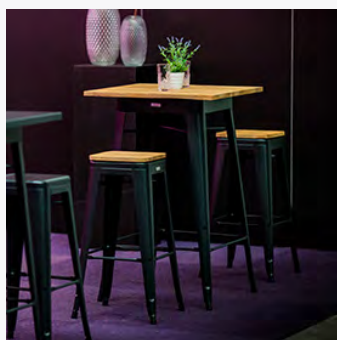

Tarif

DÉPART USINE – TRANSPORT SUR DEVIS

- Frais de livraison et d'emballage selon le poids et la quantité de votre commande.
- Renseignez-vous auprès d'un conseiller de vente.

En raison de problèmes d'approvisionnement, les délais de livraison ne sont plus garantis. Merci de nous contacter pour plus d'informations.

CHAISES & TABOURETS - Vendu par lot de 4

	Chaise Empilable par 10 L44 x H83 cm Hauteur d'assise : 44 cm Profondeur d'assise : 35 cm Poids : 4,7 kg	Assise acier	Noir	STOCSTBLA	75 €^{HT}
			Blanc	STOCSTWHI	
		Assise en bois d'orme	Noir	STOCSSTBLAELMNAT	100 €^{HT}
			Blanc	STOCSSTWHIELMNAT	
	Tabouret Empilable par 10 L43 x H45 cm Hauteur d'assise : 45 cm Profondeur d'assise : 31 cm Poids : 2,9 kg	Assise acier		STOSSTBLA	39 €^{HT}
		Assise en bois d'orme		STOBSSTELMNAT	80 €^{HT}

TABLES - Vendu par lot de 4

	Table L70 x P70 x H72 cm Poids : 15,5 kg (acier) - 15,7 (bois)	Plateau acier		TSODSTBLA7070STBLA	241 €^{HT}
		Plateau en bois d'orme		TSODSTBLA7070ELMNAT	262 €^{HT}

GAMME(S) ASSOCIÉE(S)

Tables hautes
Sepik haute

Découvrir ►