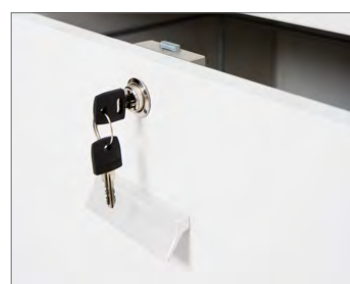

1 porte
3 étagères internes mélaminées
2 étagères extérieures mobiles
mélaminées
Serrure et boîte aux lettres incluse

2 portes avec serrure
2 étagères internes métalliques

▼ Crochet pour accrocher
des accessoires

▼ Anse en aluminium pour
un transport facile

▼ Support malette/livres/
documents en acier

▼ Boîte aux lettres latérale
de 26 cm de longueur

▼ Serrure avec clé incluse

▼ Tiroir dossiers suspendus

▼ Plumier et séparateur

▼ Roulettes de transport Ø65 mm

Tarif

MEUBLES DE RANGEMENT À TIROIRS

	L79 x P42 x H71 cm	1 tiroir supérieur 1 tiroir inférieur pour dossiers suspendus Serrure incluse	Blanc	OT1000000	602 € ^{HT}
			Acacia	OT1001111	
	L60 x P42 x H120 cm	1 compartiment supérieur avec étagère 1 tiroir intermédiaire 1 tiroir inférieur pour dossiers suspendus Serrure incluse	Blanc	OT2100000	687 € ^{HT}
			Acacia	OT2101111	
	L60 x P42 x H120 cm	1 compartiment supérieur avec porte rabattable et étagère 1 tiroir intermédiaire 1 tiroir inférieur pour dossiers suspendus Serrure et boîte aux lettres incluse	Blanc	OT2200000	743 € ^{HT}
			Acacia	OT2201111	
	L60 x P42 x H120 cm	1 porte 3 étagères internes mélaminées 2 étagères extérieures mobiles mélaminées Serrure et boîte aux lettres incluse	Blanc	OT2300000	557 € ^{HT}
			Acacia	OT2301111	
	L79 x P42 x H120 cm	2 portes avec serrure 2 étagères internes métalliques	Blanc	OT3300000	672 € ^{HT}
			Acacia	OT3301111	