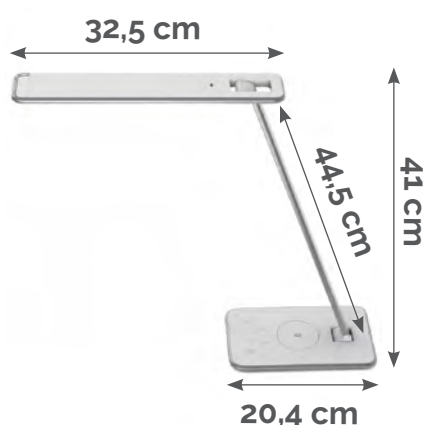

Vic est une lampe mixant blanc et chaleur du bois. Elle offre trois niveaux d'intensité lumineuse grâce à son interrupteur positionné sur le socle. Elle est équipée d'un port USB (1 ampère) permettant la recharge rapide d'un smartphone ou d'une tablette. Durée de vie : 30 ans.

Énergie consommée KW/1000h	Lm	Lm/W	T° couleur	IRC	Durée de vie	Garantie	Poids net
5	500	100	3000 K	>80	50 000h	2 ans	1,48 kg

**LAMPE ZAJ**

Gris métal

400093836

147 €^{HT}

Design épuré et high tech

Zaj se distingue par un design aux lignes fines et épurées. Sa tête ne dépasse pas 1 cm d'épaisseur. Interrupteur tactile multifonctions sur le socle à 4 niveaux d'intensité lumineuse + veilleuse, permet également le réglage de la température de couleur 3 positions. Équipé d'un port USB et d'un chargeur de téléphone sans fil (certifié Qi) Matériaux : Tête et socle plastique, bras aluminium. Durée de vie : 30 ans.