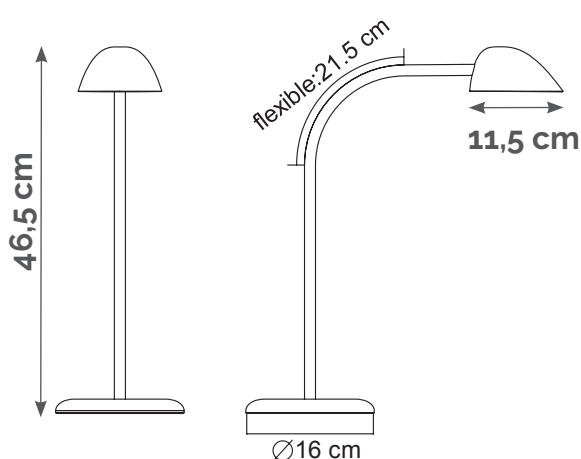

LAMPE IZY

Blanc 400093834

Noir 400093833

73 €^{HT}

Simple et efficace

Izy offre 3 niveaux d'intensité lumineuse permettant à chacun d'adapter l'éclairage tout au long de la journée en fonction de ses besoins. Interrupteur tactile situé sur le socle. Muni d'un port USB permettant la recharge de smartphones et autres accessoires connectés via un câble USB (non fourni). Matériaux : bras gainé élastomère, tête et socle en plastique. Durée de vie : 30 ans.

Énergie consommée KW/1000h	Lm	Lm/W	T° couleur	IRC	Durée de vie	Garantie	Poids net
5	500	100	3000 K	>80	50 000h	2 ans	1,1 kg

LAMPE VIC

Blanc/hêtre

400110084

93 €^{HT}

The mark of responsible forestry

Un design scandinave

Vic est une lampe mixant blanc et chaleur du bois. Elle offre trois niveaux d'intensité lumineuse grâce à son interrupteur positionné sur le socle. Elle est équipée d'un port USB (1 ampère) permettant la recharge rapide d'un smartphone ou d'une tablette. Durée de vie : 30 ans.

Énergie consommée KW/1000h	Lm	Lm/W	T° couleur	IRC	Durée de vie	Garantie	Poids net
5	500	100	3000 K	>80	50 000h	2 ans	1,48 kg

**LAMPE ZAJ**

Gris métal

400093836

147 €^{HT}

Design épuré et high tech

Zaj se distingue par un design aux lignes fines et épurées. Sa tête ne dépasse pas 1 cm d'épaisseur. Interrupteur tactile multifonctions sur le socle à 4 niveaux d'intensité lumineuse + veilleuse, permet également le réglage de la température de couleur 3 positions. Équipé d'un port USB et d'un chargeur de téléphone sans fil (certifié Qi) Matériaux : Tête et socle plastique, bras aluminium. Durée de vie : 30 ans.