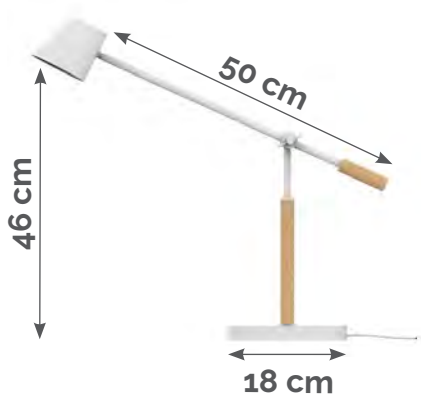

LAMPE IZY

Blanc 400093834

Noir 400093833

73 €^{HT}

Simple et efficace

Izy offre 3 niveaux d'intensité lumineuse permettant à chacun d'adapter l'éclairage tout au long de la journée en fonction de ses besoins. Interrupteur tactile situé sur le socle. Muni d'un port USB permettant la recharge de smartphones et autres accessoires connectés via un câble USB (non fourni). Matériaux : bras gainé élastomère, tête et socle en plastique. Durée de vie : 30 ans.

Énergie consommée KW/1000h	Lm	Lm/W	T° couleur	IRC	Durée de vie	Garantie	Poids net
5	500	100	3000 K	>80	50 000h	2 ans	1,1 kg

LAMPE VIC

Blanc/hêtre

400110084

93 €^{HT}

The mark of responsible forestry

Un design scandinave

Vic est une lampe mixant blanc et chaleur du bois. Elle offre trois niveaux d'intensité lumineuse grâce à son interrupteur positionné sur le socle. Elle est équipée d'un port USB (1 ampère) permettant la recharge rapide d'un smartphone ou d'une tablette. Durée de vie : 30 ans.

Énergie consommée KW/1000h	Lm	Lm/W	T° couleur	IRC	Durée de vie	Garantie	Poids net
5	500	100	3000 K	>80	50 000h	2 ans	1,48 kg

**LAMPE ZAJ**

Gris métal

400093836

147 €^{HT}

Design épuré et high tech

Zaj se distingue par un design aux lignes fines et épurées. Sa tête ne dépasse pas 1 cm d'épaisseur. Interrupteur tactile multifonctions sur le socle à 4 niveaux d'intensité lumineuse + veilleuse, permet également le réglage de la température de couleur 3 positions. Équipé d'un port USB et d'un chargeur de téléphone sans fil (certifié Qi) Matériaux : Tête et socle plastique, bras aluminium. Durée de vie : 30 ans.