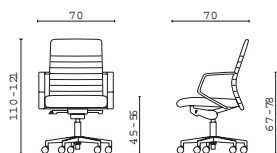

## FAUTEUIL DE DIRECTION - Moyen dossier

Fauteuil de direction lisse

Tissu trevira ou similicuir

CELDBRA191CEB65T +

714 €HT

Cuir pleine fleur

CELDBRA191CEB65TLN +

801 €HT