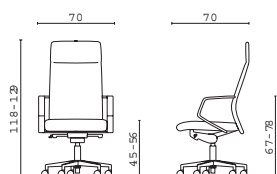

Tarif

FAUTEUIL PRÉSIDENT - Haut dossier avec tête

Fauteuil président lisse

Tissu trevira ou similicuir

CELPBRA191CEB65T + ☐

732 €HT

Cuir pleine fleur

CELPBRA191CEB65TLN + ☐

864 €HT