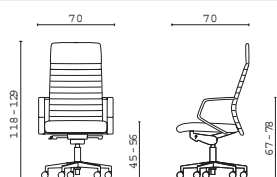

## FAUTEUIL PRÉSIDENT - Haut dossier avec tête

Fauteuil président lisse

Tissu trevira ou similicuir

CELPBRA191CEB65T +

732 €HT

Cuir pleine fleur

CELPBRA191CEB65TLN +

864 €HT