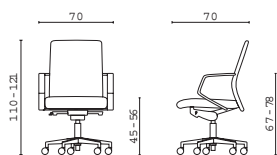

FAUTEUIL DE DIRECTION - Moyen dossier

Fauteuil de direction lisse

Tissu trevira ou similicuir

CELDBRA191CEB65T + ☐

714 €HT

Cuir pleine fleur

CELDBRA191CEB65TLN + ☐

801 €HT