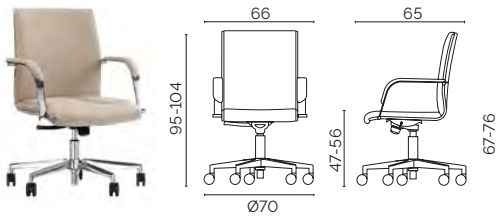

Fauteuil direction capitonné
Rembourrage en mousse polyuréthane ignifuge
Coque interne en bois multiplis
Roulettes Ø65 mm auto-freinées noires pour sols souples
Piètement 5 branches en aluminium poli
Accoudoirs fixes en métal chromé avec manchettes tapissées

Pivotant avec lift à gaz	TS2	RANG00201A03T +	619 €HT
	Cuir pleine fleur	RANG00201A03LN +	866 €HT
Basculant centré blocable en position de travail	TS2	RANG00201A04T +	645 €HT
	Cuir pleine fleur	RANG00201A04LN +	892 €HT