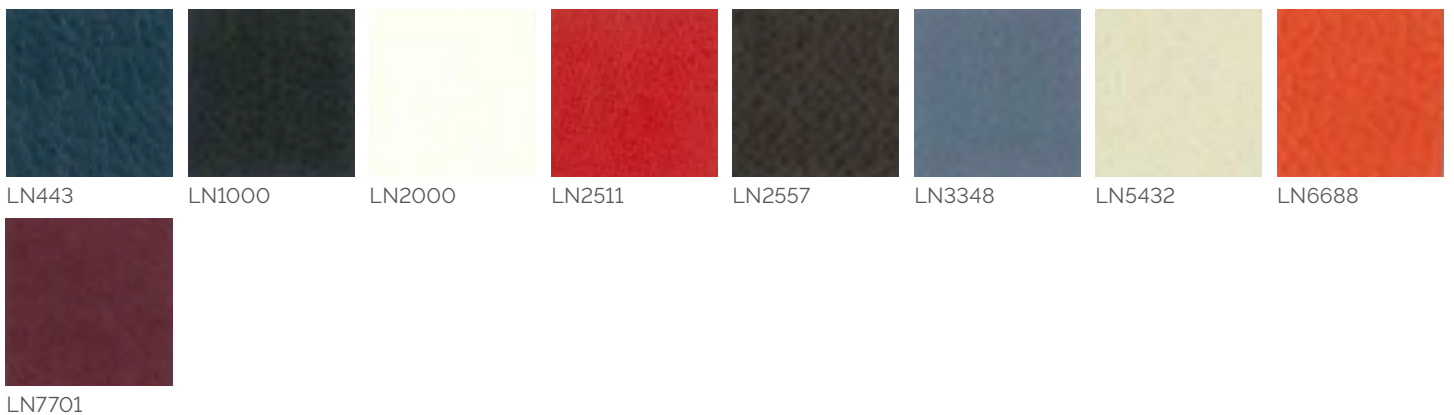

Cuir pleine fleur

Cuir bovin - Epaisseur : 0,90/1,00 mm - Dimensions moyennes : 4,20 m² - Résistance à la lumière : 5 (EN ISO 105-B02) - Résistance aux frottements : 40 000 cycles Martindale.