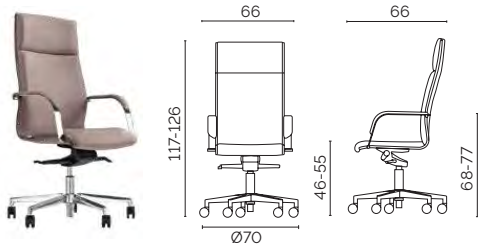

Nuancier

TS2 - Similicuir ignifuge

85% PVC, 10% PL, 5% CO - Poids : 600g/m² - Résistance à la lumière : 5/6 (UNI EN ISO 105-B02) - Résistance aux frottements : 51 000 cycles Martindale - Résistance au feu : Classe 1 IM, EN 1021-1 /2 (cigarette & match test UK).

Cuir pleine fleur

Cuir bovin - Epaisseur : 0,90/1,00 mm - Dimensions moyennes : 4,20 m² - Résistance à la lumière : 5 (EN ISO 105-B02) - Résistance aux frottements : 40 000 cycles Martindale.

Tarif

FAUTEUIL PRÉSIDENT