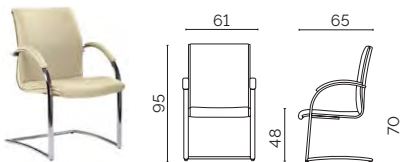

FAUTEUIL VISITEUR

Fauteuil visiteur capitonné avec piètement fixe
Rembourrage en mousse polyuréthane ignifuge
Coque interne en bois multiplis
Piètement luge en métal avec manchettes capitonnés

TS2		RANG00301A05T +	581 €HT
	Cuir pleine fleur	RANG00301A05LN +	828 €HT

ROULETTES

Roulettes Ø65 mm auto-freinées perforées noires pour sols durs
Lot de 5

R28

18 €HT

Roulettes Ø60 mm libres chromés pour sols durs
Lot de 5

R21

15 €HT

Patins hauts en métal chromé
Lot de 5
Pour fauteuils de direction uniquement

P03

8 €HT

Roulettes Ø65 mm auto-freinées noires pour sols durs
Lot de 5

R27

7 €HT