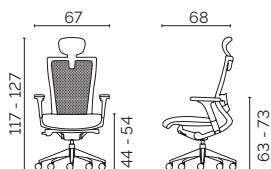

Tarif

STOCK LIVRAISON 2 SEMAINES - FAUTEUIL DE DIRECTION AVEC TÊTIÈRE

Haut dossier + tête
Soutien lombaire réglable
Mécanisme synchrone et translation d'assise
Roulettes auto freinées sol souple
Accoudoirs 3D en alu. poli
Piètement alu. poli Ø68 cm
Tête en similicuir noir
Assise en tissu TS2 Trevira CS Noir

XCHAIR48NE0018

664 €^{HT}

FAUTEUIL DE DIRECTION AVEC TÊTIÈRE