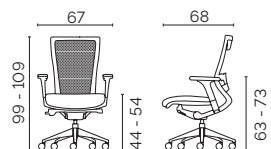

XCHAIR48NE0018

664 €^{HT}

FAUTEUIL DE DIRECTION AVEC TÊTIÈRE

Dossier résille noir
Tête en similicuir noir réglable en hauteur/orientation
Soutien lombaire réglable en hauteur/profondeur
Accoudoirs 3D alu. poli avec manchette PU
Mécanisme synchrone avec 3 limitations de basculement
Translation d'assise et régulation positive de l'assise
Piètement en alu. poli Ø68 cm
Roulettes maxi auto freinées

XCHPBRA141SB52H + _L

TS2

TS3

664 €^{HT}

676 €^{HT}

FAUTEUIL DE DIRECTION

Dossier résille noir en hauteur/orientation
Soutien lombaire réglable en hauteur/profondeur
Accoudoirs 3D alu. poli avec manchette PU
Mécanisme synchrone avec 3 limitations de basculement
Translation d'assise et régulation positive de l'assise
Piètement en alu. poli Ø68 cm
Roulettes maxi auto freinées