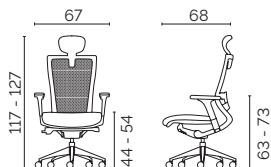

Tarif

STOCK LIVRAISON 2 SEMAINES - FAUTEUIL DE DIRECTION AVEC TÊTIÈRE

Haut dossier + tête
Soutien lombaire réglable
Mécanisme synchrone et translation d'assise
Roulettes auto freinées sol souple
Accoudoirs 3D en alu. poli
Piètement alu. poli Ø68 cm
Tête en similicuir noir
Assise en tissu TS2 Trevira CS Noir

XCHAIR48NE0018

664 €^{HT}

FAUTEUIL DE DIRECTION AVEC TÊTIÈRE

Dossier résille noir
Tête en similicuir noir réglable en hauteur/orientation
Soutien lombaire réglable en hauteur/profondeur
Accoudoirs 3D alu. poli avec manchette PU
Mécanisme synchrone avec 3 limitations de basculement
Translation d'assise et régulation positive de l'assise
Piètement en alu. poli Ø68 cm
Roulettes maxi auto freinées