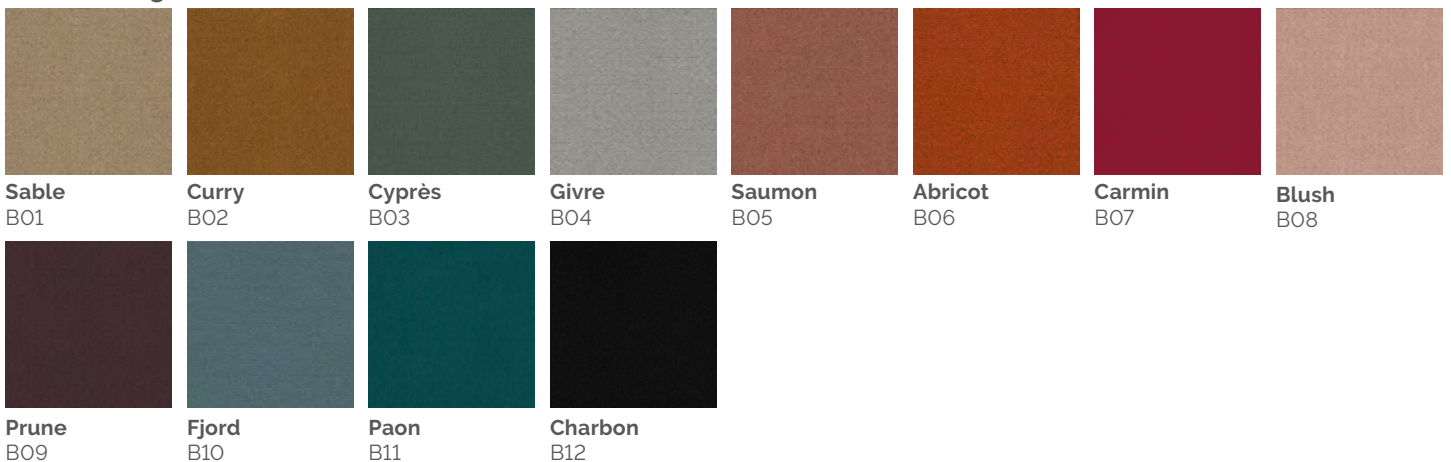

CURA - Catégorie B

98 % polyester recyclé 2 % polyester - Poids : 300g/m² - Résistance à l'abrasion : 100 000 cycles (test Martindale) - Résistance à la lumière : 5-8 (ISO 105-B02) - Cigarette (EN 1021-1), allumette (EN 1021-2) - Label européen Ecolabel - Label OEKO-TEX