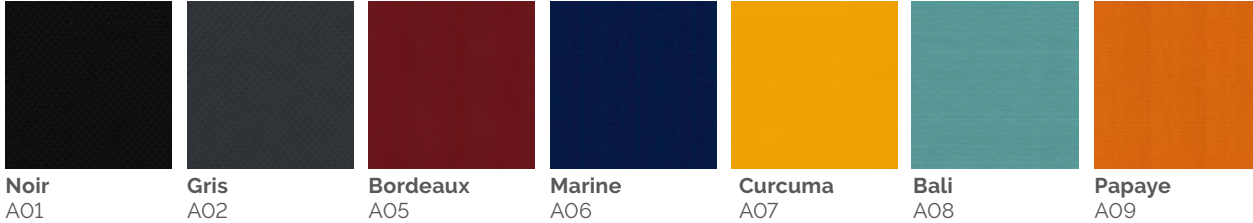

SPEKE

8
ans
GARANTIE

7
Jours
DÉLAIS

DEVIS GRATUIT, CLIQUEZ ICI 

ou contactez nous au
04 76 96 82 06

Nuancier de l'assise

ALFA - Catégorie A

100% Polyester - Poids : 320g/m² - Résistance à l'abrasion : 100 000 cycles (test Martindale) - Résistance à la lumière : 6 (ISO 105-B02) - Résistance au feu : Cigarette (EN 1021-1) et allumette (EN 1021-2) - Label OEKO-TEX