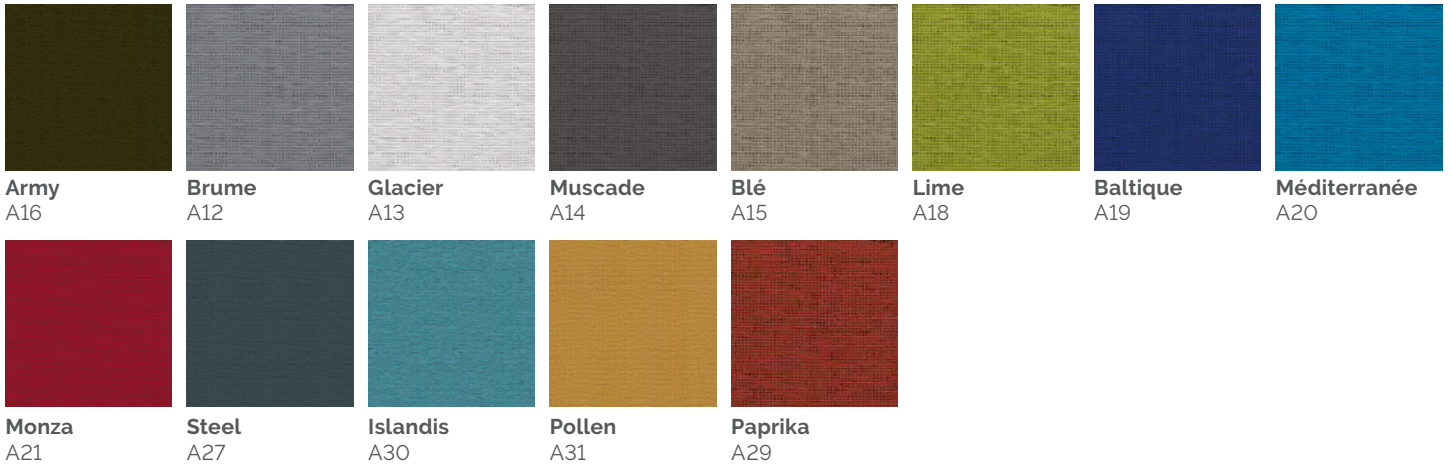

OMEGA - Catégorie A

76% polyester, 24% polyester recyclé - Poids : 413g/m.l. - Résistance à l'abrasion : 80 000 cycles (test Martindale) - Résistance à la lumière : 6 (ISO 105-B02) - Résistance au feu : Cigarette (EN 1021-1), allumette (EN 1021-2) - Label OEKO-TEX