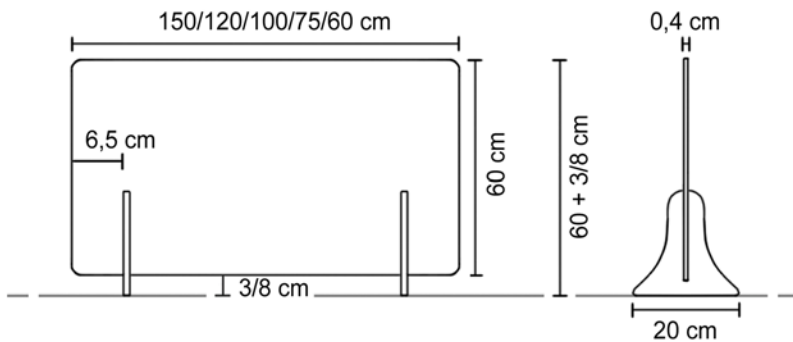

SCUDO UNO

GARANTIE

DÉLAIS

DEVIS GRATUIT

LIVRAISON

ECO

BÉNÉFICES
REVERSÉS À

Fondation
de
France

Tarif

ÉCRAN EN PLEXIGLASS - Plexiglass 100% transparent et recyclable - Ép. 4mm - 3 cm sépare le panneau de la surface (pour documents et petits objets)

L60 x P20 x H50 cm	Poids : 1,6 kg	2614	100 €^{HT}
L78 x P20 x H60 cm	Poids : 2,3 kg	2612	120 €^{HT}
L100 x P20 x H60 cm	Poids : 3 kg	2610	137 €^{HT}
L150 x P20 x H65 cm	Poids : 4 kg	2616	190 €^{HT}