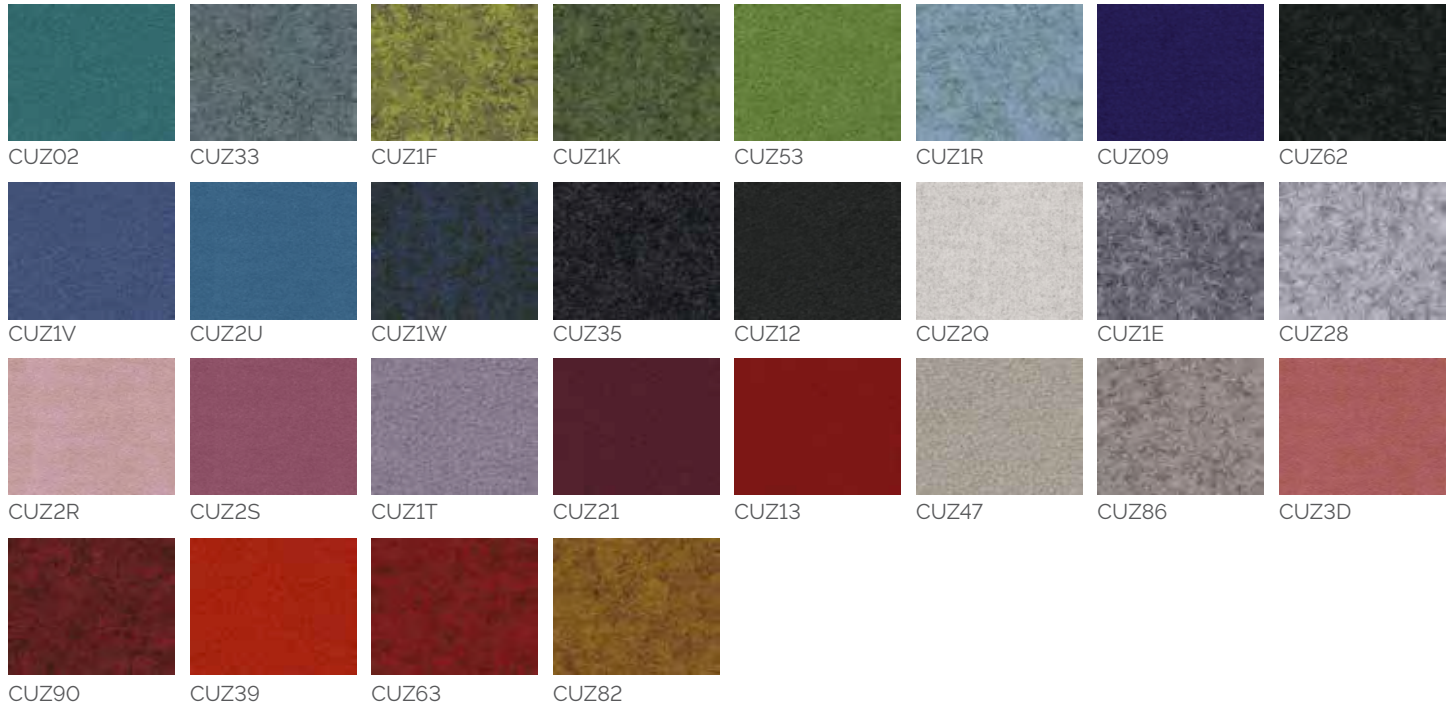

PUZZLE

Nuancier

Tissu BLAZER **camira**

100% pure laine vierge, résistant au feu M1, EN 1021-1/2 : 2006 - Résistant à la lumière et au frottement

Tissu EUROPOST **Gabriel**

100% Laine de Nouvelle-Zélande - Teinture non métallique. Résistance au feu : M1 EN 1021-1/2. Résistant à la lumière (5-7 : EN ISO 105-B02) et au frottement (4 : EN ISO 12945-2).