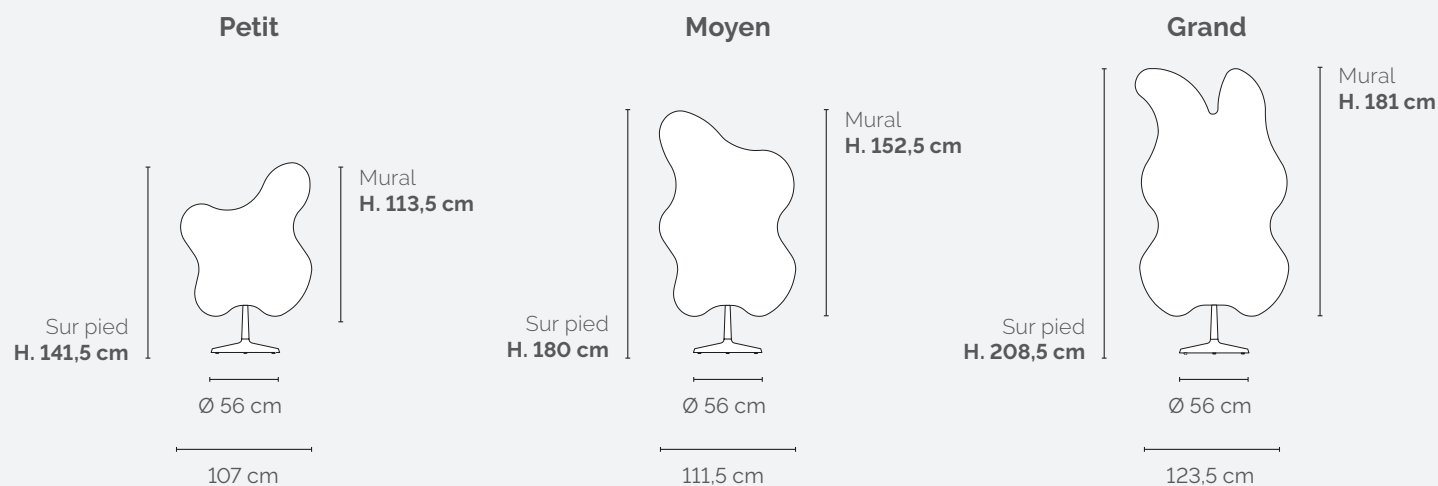

Descriptif technique

Un produit respectueux de l'environnement

Absorption phonique

Absorption phonique approuvée par une conception et une fabrication nées d'un savoir-faire artisanal (cintrage du bois et d'un revêtement développé pour l'absorption acoustique).

Fabrication

Produit nordique fabriqué en Suède.

Matériaux

Panneau constitué sur 3 niveaux :
Un revêtement tissu externe
Une mousse dense de polyéther 2x20 mm
Une structure centrale ép. 16 mm en bois MDF.

Pied (Ø56 cm) et structure en acier finition Gris métal, fixé au panneau.

Normes & environnement

Une acoustique testée selon la norme SS-EN ISO 354 et évaluée selon SS-EN ISO 11654.

Un produit responsable : 100 % recyclable, matériaux écologiques, colle à l'eau.