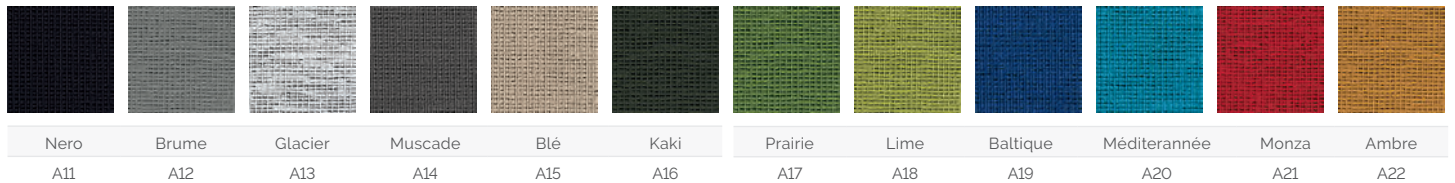

GARANTIE

DÉLAIS

REMISE

LIVRAISON

ECO

COMMANDE

Recréer vos espaces

Les cloisons Rigi vous permettent d'agencer vos espaces pour optimiser au mieux leurs superficies. Disponibles en plusieurs coloris, en bois ou en tissu, elles s'adaptent à vos envies.

Finitions tissu

OMEGA - Catégorie A

100% Polyester - Résistance à l'abrasion + 80 000 cycles (test Martindale)
Résistance à la lumière: 6 - Résistance au feu / Cigarette EN 1021-1 / Allumette EN 1021-2

Pétale

B42

Tarot

B43

Finitions mélaminé

Plateau mélaminé double face haute qualité, ép. 25 Mm
- chants pvc antichocs 2 Mm, angles adoucis

Tarifs

L80 x H160 cm

L120 x H160 cm