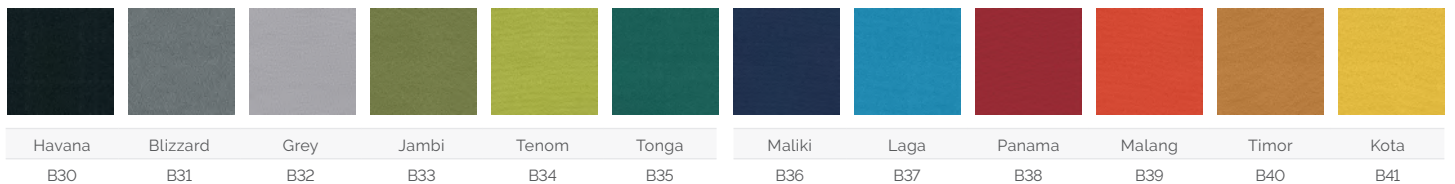

XTREME CS - Catégorie B

100% Polyester - Résistance à l'abrasion + 60 000 cycles (test Martindale)
Résistance à la lumière: 7 - Résistance au feu M1 / Cigarette EN 1021-1 / Allumette EN 1021-2