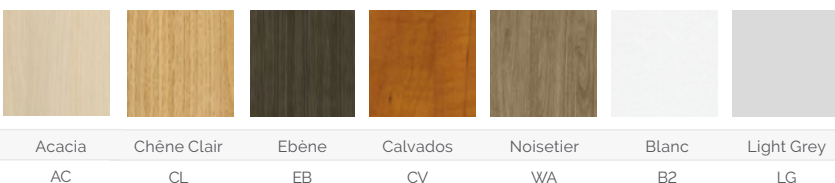

B42

Tarot

B43

Finitions mélaminé

Plateau mélaminé double face haute qualité, ép. 25 Mm
- chants pvc antichocs 2 Mm, angles adoucis

Tarifs

L80 x H160 cm

L120 x H160 cm