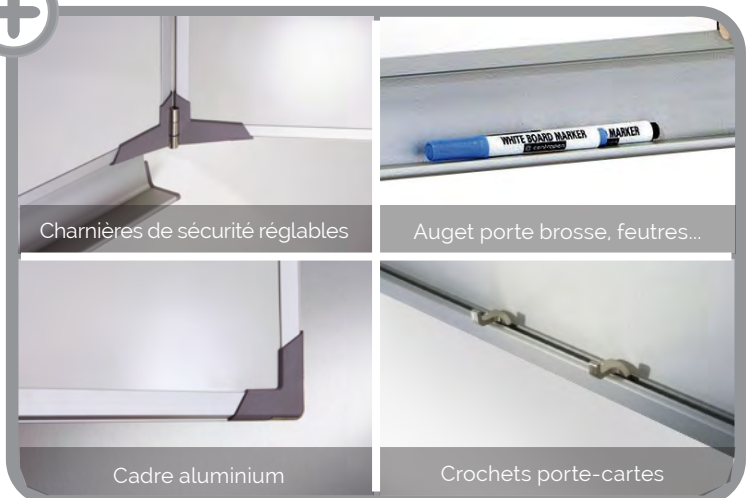

## Une gamme de tableaux semi-mat pour vos vidéoprojections interactives !

DOUBLE FONCTION : écriture et vidéoprojection sans reflets grâce à un traitement **semi-mat** !

MODÈLE TRIPTYQUE  
Tableau central magnétique + 2 volets - Auget et crochets porte-cartes.

### LES TABLEAUX TRIPTYQUES SEMI-MAT

- Normes NF Mobilier Éducation.
- Norme NF Environnement.
- Norme PEFC.
- 5 dimensions disponibles, dont 2 avec option réglable en hauteur, mécanisme à ressort avec une course d'amplitude de 44 cm.
- Surface en tôle émaillée semi-mat 800°C, aimantée.
- Surface semi-mat uniquement pour volet central pour vidéo projection
- Support aggloméré 10 mm, fond contrebalancé d'une tôle galvanisée.
- Cadre en alu anodisé, coins en Zamak, caches en polyamide.
- Auget sur toute la longueur en aluminium anodisé avec embouts de protection.
- Charnières de sécurité en Zamak réglables en dureté pour le maintien des volets ouverts ou fermés.
- Crochets porte-cartes.