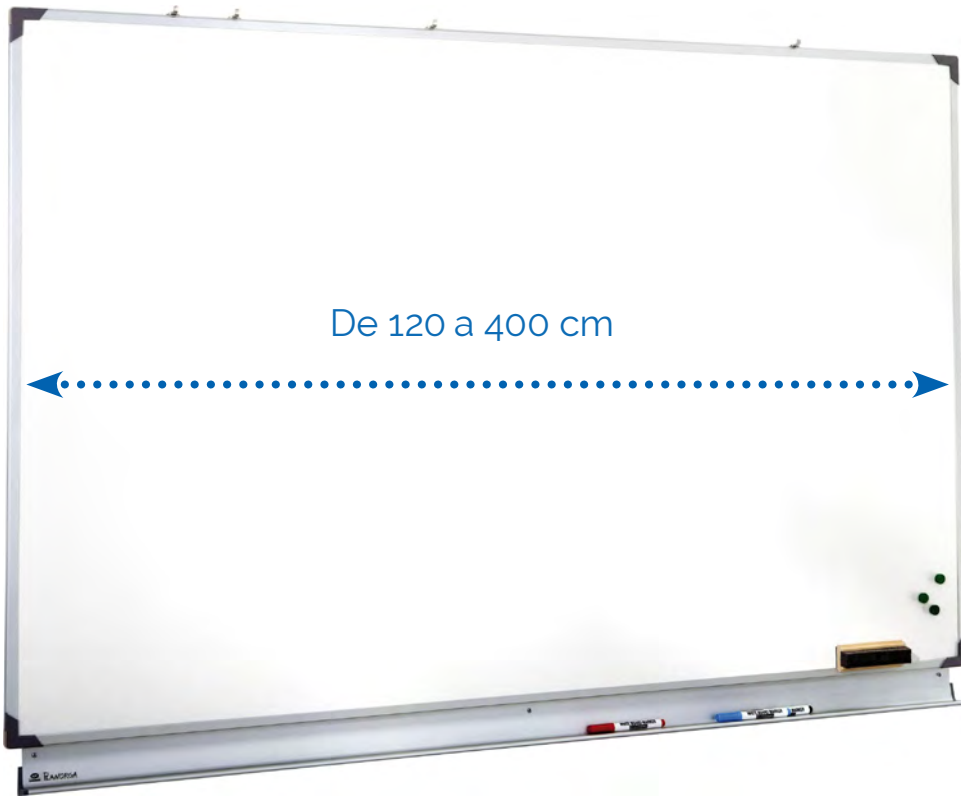

## Une gamme de tableaux semi-mat pour vos vidéoprojections interactives !

DOUBLE FONCTION : écriture et vidéoprojection sans reflets grâce à un traitement **semi-mat** !

MODÈLE TRIPTYQUE  
Tableau central magnétique + 2 volets - Auget et crochets porte-cartes.

### LES TABLEAUX TRIPTYQUES SEMI-MAT

- Normes NF Mobilier Éducation.
- Norme NF Environnement.
- Norme PEFC.
- 5 dimensions disponibles, dont 2 avec option réglable en hauteur, mécanisme à ressort avec une course d'amplitude de 44 cm.
- Surface en tôle émaillée semi-mat 800°C, aimantée.
- Surface semi-mat uniquement pour volet central pour vidéo projection
- Support aggloméré 10 mm, fond contrebalancé d'une tôle galvanisée.
- Cadre en alu anodisé, coins en Zamak, caches en polyamide.
- Auget sur toute la longueur en aluminium anodisé avec embouts de protection.
- Charnières de sécurité en Zamak réglables en dureté pour le maintien des volets ouverts ou fermés.
- Crochets porte-cartes.

## LES TABLEAUX RECTANGULAIRES SEMI-MAT

- Normes NF Mobilier Éducation.
- Norme NF Environnement.
- 7 dimensions disponibles.
- Surface en tôle émaillée semi-mat 800°C, aimantée
- Support aggloméré 10 mm, fond contrebalancé d'une tôle galvanisée.
- Cadre en alu anodisé, coins en Zamak, caches en polyamide.
- Auget sur toute la longueur en aluminium anodisé avec embouts de protection.
- Crochets porte-cartes.