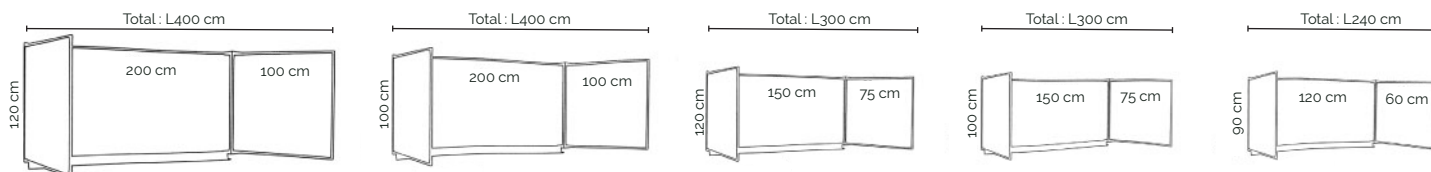

## LES TABLEAUX RECTANGULAIRES SEMI-MAT

- Normes NF Mobilier Éducation.
- Norme NF Environnement.
- 7 dimensions disponibles.
- Surface en tôle émaillée semi-mat 800°C, aimantée
- Support aggloméré 10 mm, fond contrebalancé d'une tôle galvanisée.
- Cadre en alu anodisé, coins en Zamak, caches en polyamide.
- Auget sur toute la longueur en aluminium anodisé avec embouts de protection.
- Crochets porte-cartes.

MODÈLE RECTANGULAIRE  
Tableau magnétique  
Auget et crochets porte-cartes.

# TABLEAU BLANC SEMI-MAT

### TABLEAUX TRIPTYQUES SEMI-MAT (visserie non fournie) Uniquement en partie centrale

H90 x L240 cm (ouvert)	34303MAT	847 €
H100 x L300 cm (ouvert)	34304MAT	1047 €
H100 x L400 cm (ouvert)	34301MAT	1131 €
H120 x L300 cm (ouvert)	34302MAT	1116 €
H120 x L400 cm (ouvert)	34300MAT	1257 €