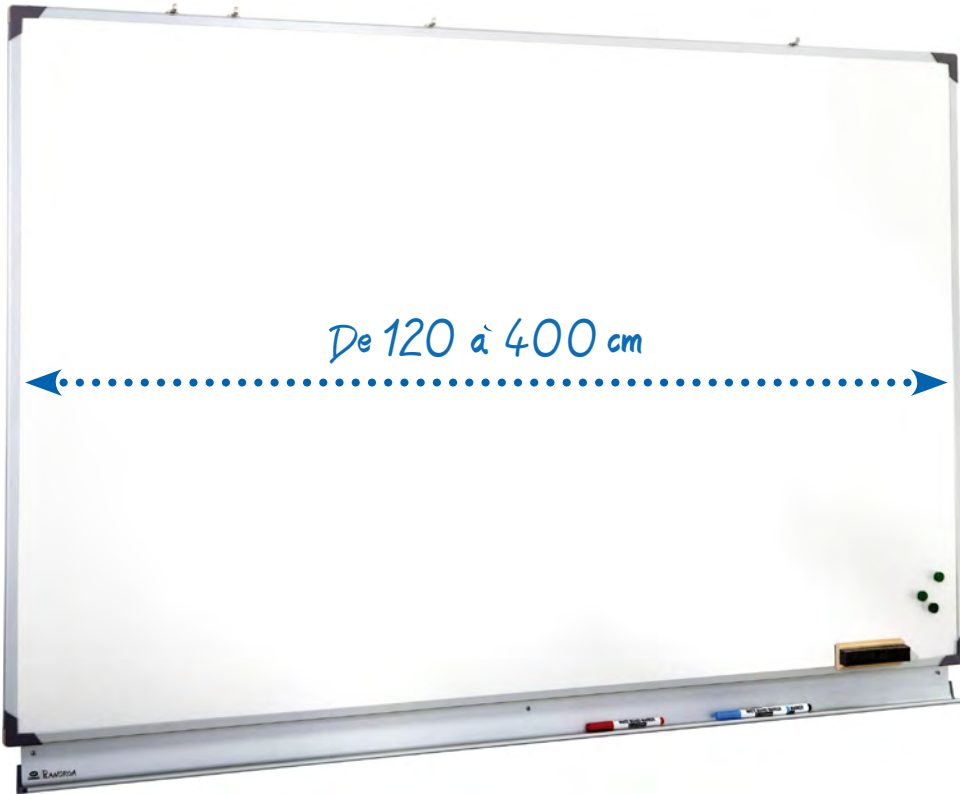

### LES TABLEAUX TRIPTYQUES SEMI-MAT

- Normes NF Mobilier Éducation.
- Norme NF Environnement.
- Norme PEFC.
- 5 dimensions disponibles, dont 2 avec option réglable en hauteur, mécanisme à ressort avec une course d'amplitude de 44 cm.
- Surface en tôle émaillée semi-mat 800°C, aimantée.
- Surface semi-mat uniquement pour volet central pour vidéo projection
- Support aggloméré 10 mm, fond contrebalancé d'une tôle galvanisée.
- Cadre en alu anodisé, coins en Zamak, caches en polyamide.
- Auget sur toute la longueur en aluminium anodisé avec embouts de protection.
- Charnières de sécurité en Zamak réglables en dureté pour le maintien des volets ouverts ou fermés.
- Crochets porte-cartes.

Charnières de sécurité réglables

Auget porte brosse, feutres...

Cadre aluminium

Crochets porte-cartes

**NETTOYAGE DE TABLEAUX SEMI-MAT PAR CHIFFON HUMIDE.**

## LES TABLEAUX RECTANGULAIRES SEMI-MAT

- Normes NF Mobilier Éducation.
- Norme NF Environnement.
- 7 dimensions disponibles.
- Surface en tôle émaillée semi-mat 800°C, aimantée
- Support aggloméré 10 mm, fond contrebalancé d'une tôle galvanisée.
- Cadre en alu anodisé, coins en Zamak, caches en polyamide.
- Auget sur toute la longueur en aluminium anodisé avec embouts de protection.
- Crochets porte-cartes.